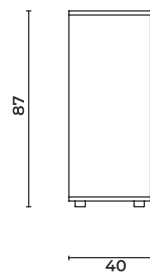

Ziyaret Ediniz >> tüm renk ve malzeme seçeneklerini görebilir, tüm çizim dosyalarına ve teknik dokümanlara erişebilirsiniz.

Silver

Sideboard

Konsol

Silver_Cas_16040H87

W: 160 D: 40 H: 87 cm

Materials

Malzemeler