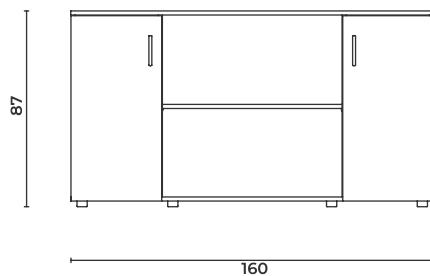

Ziyaret Ediniz >> tüm renk ve malzeme seçeneklerini görebilir, tüm çizim dosyalarına ve teknik dokümanlara erişebilirsiniz.

Silver

Sideboard

Konsol

Silver_Cas_16040H87

W: 160 D: 40 H: 87 cm

Materials

Malzemeler