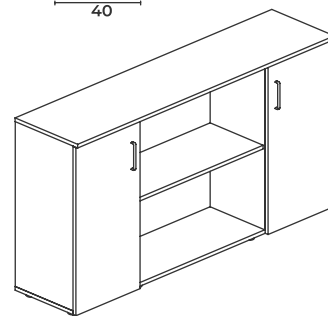

Ziyaret Ediniz >> tüm renk ve malzeme seçeneklerini görebilir, tüm çizim dosyalarına ve teknik dokümanlara erişebilirsiniz.

Silver

Sideboard

Konsol

Silver_Cas_16040H87

W: 160 D: 40 H: 87 cm

Materials

Malzemeler