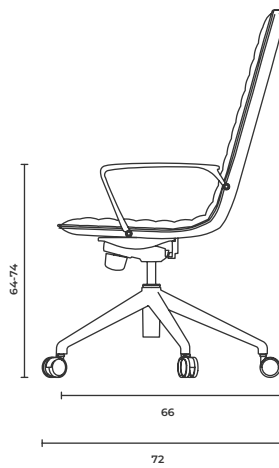

## Task Chair

Çalışma Sandalyesi

## Task Chair

Çalışma Sandalyesi

Silver\_Opr

W: 75 D: 72 H: 110-120 cm

SH: 50-60 cm AH: 64-74 cm