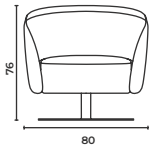

Show

Armchair

Koltuk

Show

Armchair

Koltuk

Show_Lng_Pleg

W: 80 D: 70 H: 76 cm

SH: 42 AH: 55 cm

Show

Armchair

Koltuk

Show_Lng

W: 80 D: 70 H: 76 cm

SH: 42 AH: 55 cm

Show

Sofa
Kanepe

Show

Sofa
Kanepe

Show_Sofa_185

W: 185 D: 70 H: 76 cm

SH: 42 AH: 55 cm

Show_Sofa_205

W: 205 D: 100 H: 76 cm

SH: 42 AH: 55 cm

Show

Sofa
Kanepe

Show_Sofa_245

W: 245 D: 70 H: 76 cm

SH: 42 AH: 55 cm

Seating_SHOW_SOF_285

W: 285 D: 70 H: 76 cm