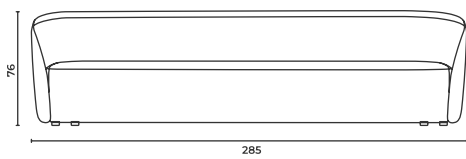

Sofa
Kanepe

Show

Sofa
Kanepe

Show_Sofa_185

W: 185 D: 70 H: 76 cm

SH: 42 AH: 55 cm

Show_Sofa_205

W: 205 D: 100 H: 76 cm

SH: 42 AH: 55 cm

Show

Sofa
Kanepe

Show_Sofa_245

W: 245 D: 70 H: 76 cm

SH: 42 AH: 55 cm

Seating_SHOW_SOF_285

W: 285 D: 70 H: 76 cm