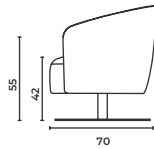

Show

Armchair

Koltuk

Show

Armchair

Koltuk

Show_Lng_Pleg

W: 80 D: 70 H: 76 cm

SH: 42 AH: 55 cm

Show

Armchair

Koltuk

Show_Lng

W: 80 D: 70 H: 76 cm

SH: 42 AH: 55 cm

Show

Sofa
Kanepe

Show

Sofa
Kanepe

Show_Sofa_185

W: 185 D: 70 H: 76 cm

SH: 42 AH: 55 cm

Show_Sofa_205

W: 205 D: 100 H: 76 cm

SH: 42 AH: 55 cm

Show

Sofa
Kanepe

Show_Sofa_245

W: 245 D: 70 H: 76 cm

SH: 42 AH: 55 cm

Seating_SHOW_SOF_285

W: 285 D: 70 H: 76 cm