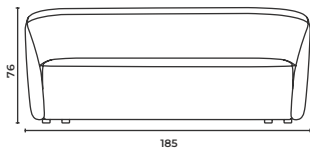

Show

Armchair

Koltuk

Show

Armchair

Koltuk

Show_Lng_Pleg

W: 80 D: 70 H: 76 cm

SH: 42 AH: 55 cm

Show

Armchair

Koltuk

Show_Lng

W: 80 D: 70 H: 76 cm

SH: 42 AH: 55 cm

Show

Sofa
Kanepe

Show

Sofa
Kanepe

Show_Sofa_185

W: 185 D: 70 H: 76 cm

SH: 42 AH: 55 cm

Show_Sofa_205

W: 205 D: 100 H: 76 cm