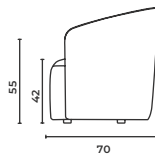

Show

Armchair

Koltuk

Show

Armchair

Koltuk

Show_Lng_Pleg

W: 80 D: 70 H: 76 cm

SH: 42 AH: 55 cm

Show

Armchair

Koltuk

Show_Lng

W: 80 D: 70 H: 76 cm

SH: 42 AH: 55 cm

Show

Sofa
Kanepe

Show

Sofa
Kanepe

Show_Sofa_185

W: 185 D: 70 H: 76 cm

SH: 42 AH: 55 cm

Show_Sofa_205

W: 205 D: 100 H: 76 cm