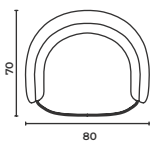

Show

Armchair

Koltuk

Show

Armchair

Koltuk

Show_Lng_Pleg

W: 80 D: 70 H: 76 cm

SH: 42 AH: 55 cm

Show

Armchair

Koltuk

Show_Lng

W: 80 D: 70 H: 76 cm

SH: 42 AH: 55 cm

Show