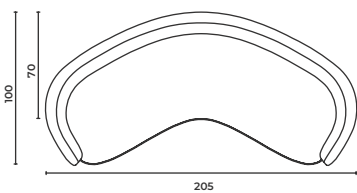

SH: 42 AH: 55 cm

Show

Armchair

Koltuk

Show_Lng

W: 80 D: 70 H: 76 cm

SH: 42 AH: 55 cm

Show

Sofa
Kanepe

Show

Sofa
Kanepe

Show_Sofa_185

W: 185 D: 70 H: 76 cm

SH: 42 AH: 55 cm

Show_Sofa_205

W: 205 D: 100 H: 76 cm

SH: 42 AH: 55 cm

Show

Sofa
Kanepe

Show_Sofa_245

W: 245 D: 70 H: 76 cm

SH: 42 AH: 55 cm

Seating_SHOW_SOF_285

W: 285 D: 70 H: 76 cm