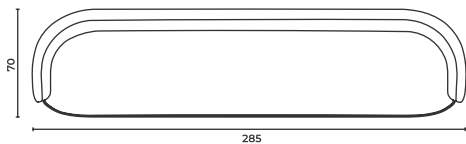

SH: 42 AH: 55 cm

Show

Armchair

Koltuk

Show_Lng

W: 80 D: 70 H: 76 cm

SH: 42 AH: 55 cm

Show

Sofa
Kanepe

Show

Sofa
Kanepe

Show_Sofa_185

W: 185 D: 70 H: 76 cm

SH: 42 AH: 55 cm

Show_Sofa_205

W: 205 D: 100 H: 76 cm

SH: 42 AH: 55 cm

Show

Sofa
Kanepe

Show_Sofa_245

W: 245 D: 70 H: 76 cm

SH: 42 AH: 55 cm

Seating_SHOW_SOF_285

W: 285 D: 70 H: 76 cm