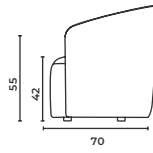

SH: 42 AH: 55 cm

Show

Armchair

Koltuk

Show_Lng

W: 80 D: 70 H: 76 cm

SH: 42 AH: 55 cm

Show

Sofa
Kanepe

Show

Sofa
Kanepe

Show_Sofa_185

W: 185 D: 70 H: 76 cm

SH: 42 AH: 55 cm

Show_Sofa_205

W: 205 D: 100 H: 76 cm

SH: 42 AH: 55 cm

Show

Sofa
Kanepe

Show_Sofa_245

W: 245 D: 70 H: 76 cm

SH: 42 AH: 55 cm

Seating_SHOW_SOF_285

W: 285 D: 70 H: 76 cm