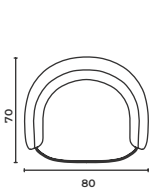

Show

Armchair

Koltuk

Show

Armchair

Koltuk

Show_Lng_Pleg

W: 80 D: 70 H: 76 cm

SH: 42 AH: 55 cm

Show

Armchair

Koltuk

Show_Lng

W: 80 D: 70 H: 76 cm

SH: 42 AH: 55 cm

Show