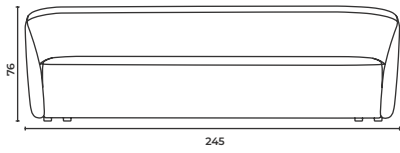

SH: 42 AH: 55 cm

Show

Armchair

Koltuk

Show_Lng

W: 80 D: 70 H: 76 cm

SH: 42 AH: 55 cm

Show

Sofa
Kanepe

Show

Sofa
Kanepe

Show_Sofa_185

W: 185 D: 70 H: 76 cm

SH: 42 AH: 55 cm

Show_Sofa_205

W: 205 D: 100 H: 76 cm

SH: 42 AH: 55 cm

Show

Sofa
Kanepe

Show_Sofa_245

W: 245 D: 70 H: 76 cm

SH: 42 AH: 55 cm

Seating_SHOW_SOF_285

W: 285 D: 70 H: 76 cm