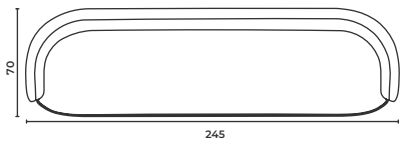

SH: 42 AH: 55 cm

Show

Armchair

Koltuk

Show_Lng

W: 80 D: 70 H: 76 cm

SH: 42 AH: 55 cm

Show

Sofa
Kanepe

Show

Sofa
Kanepe

Show_Sofa_185

W: 185 D: 70 H: 76 cm

SH: 42 AH: 55 cm

Show_Sofa_205

W: 205 D: 100 H: 76 cm

SH: 42 AH: 55 cm

Show

Sofa
Kanepe

Show_Sofa_245

W: 245 D: 70 H: 76 cm

SH: 42 AH: 55 cm

Seating_SHOW_SOF_285

W: 285 D: 70 H: 76 cm