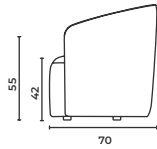

Show

Armchair

Koltuk

Show

Armchair

Koltuk

Show_Lng_Pleg

W: 80 D: 70 H: 76 cm

SH: 42 AH: 55 cm

Show

Armchair

Koltuk

Show_Lng

W: 80 D: 70 H: 76 cm

SH: 42 AH: 55 cm

Show

Sofa
Kanepe

Show

Sofa
Kanepe

Show_Sofa_185

W: 185 D: 70 H: 76 cm

SH: 42 AH: 55 cm

Show_Sofa_205

W: 205 D: 100 H: 76 cm