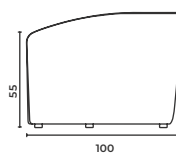

SH: 42 AH: 55 cm

Show

Armchair

Koltuk

Show_Lng

W: 80 D: 70 H: 76 cm

SH: 42 AH: 55 cm

Show

Sofa
Kanepe

Show

Sofa
Kanepe

Show_Sofa_185

W: 185 D: 70 H: 76 cm

SH: 42 AH: 55 cm

Show_Sofa_205

W: 205 D: 100 H: 76 cm

SH: 42 AH: 55 cm

Show

Sofa
Kanepe

Show_Sofa_245

W: 245 D: 70 H: 76 cm

SH: 42 AH: 55 cm

Seating_SHOW_SOF_285

W: 285 D: 70 H: 76 cm