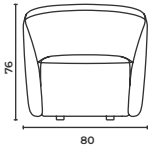

Show

Armchair

Koltuk

Show

Armchair

Koltuk

Show_Lng_Pleg

W: 80 D: 70 H: 76 cm

SH: 42 AH: 55 cm

Show

Armchair

Koltuk

Show_Lng

W: 80 D: 70 H: 76 cm

SH: 42 AH: 55 cm

Show

Sofa
Kanepe

Show

Sofa
Kanepe

Show_Sofa_185

W: 185 D: 70 H: 76 cm

SH: 42 AH: 55 cm

Show_Sofa_205

W: 205 D: 100 H: 76 cm

SH: 42 AH: 55 cm

Show

Sofa
Kanepe

Show_Sofa_245

W: 245 D: 70 H: 76 cm

SH: 42 AH: 55 cm

Seating_SHOW_SOF_285

W: 285 D: 70 H: 76 cm