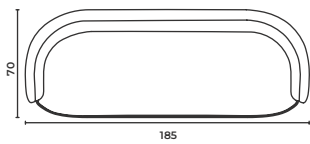

Show

Armchair

Koltuk

Show

Armchair

Koltuk

Show_Lng_Pleg

W: 80 D: 70 H: 76 cm

SH: 42 AH: 55 cm

Show

Armchair

Koltuk

Show_Lng

W: 80 D: 70 H: 76 cm

SH: 42 AH: 55 cm

Show

Sofa
Kanepe

Show

Sofa
Kanepe

Show_Sofa_185

W: 185 D: 70 H: 76 cm

SH: 42 AH: 55 cm

Show_Sofa_205

W: 205 D: 100 H: 76 cm