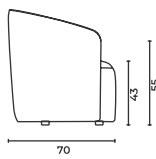

SH: 42 AH: 55 cm

Show

Armchair

Koltuk

Show_Lng

W: 80 D: 70 H: 76 cm

SH: 42 AH: 55 cm

Show

Sofa
Kanepe

Show

Sofa
Kanepe

Show_Sofa_185

W: 185 D: 70 H: 76 cm

SH: 42 AH: 55 cm

Show_Sofa_205

W: 205 D: 100 H: 76 cm

SH: 42 AH: 55 cm

Show

Sofa
Kanepe

Show_Sofa_245

W: 245 D: 70 H: 76 cm

SH: 42 AH: 55 cm

Seating_SHOW_SOF_285

W: 285 D: 70 H: 76 cm

SH: 43 AH: 55 cm

Materials

Malzemeler

Click here >> to view all the color and material options in the series.

Ziyaret Ediniz >> tüm renk ve malzeme seçeneklerini görebilirsiniz.

Quality Certificates

Sertifikalar