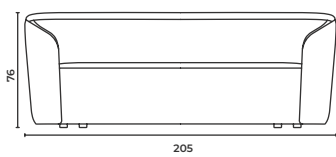

SH: 42 AH: 55 cm

Show

Armchair

Koltuk

Show_Lng

W: 80 D: 70 H: 76 cm

SH: 42 AH: 55 cm

Show

Sofa
Kanepe

Show

Sofa
Kanepe

Show_Sofa_185

W: 185 D: 70 H: 76 cm

SH: 42 AH: 55 cm

Show_Sofa_205

W: 205 D: 100 H: 76 cm

SH: 42 AH: 55 cm

Show

Sofa
Kanepe

Show_Sofa_245

W: 245 D: 70 H: 76 cm

SH: 42 AH: 55 cm

Seating_SHOW_SOF_285

W: 285 D: 70 H: 76 cm