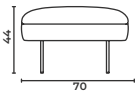

## Pouf

Puf

Rota\_P\_70

W: 70 D: 63 H: 44 cm

SH: 44