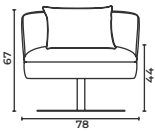

## Pouf

Puf

Rota\_P\_70

W: 70 D: 63 H: 44 cm

SH: 44

## Pouf

Puf

Rota\_P\_130

W: 130 D: 63 H: 44 cm

SH: 44

## Armchair

Koltuk

Rota\_Lng\_Pleg

W: 78 D: 78 H: 67 cm

SH: 44 cm