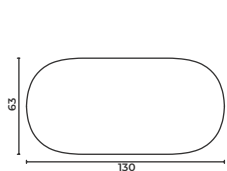

Rota_P_130