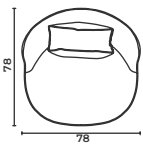

## Pouf

Puf

Rota\_P\_70

W: 70 D: 63 H: 44 cm

SH: 44

## Pouf

Puf

Rota\_P\_130

W: 130 D: 63 H: 44 cm

SH: 44

## Armchair

Koltuk

Rota\_Lng\_Pleg

W: 78 D: 78 H: 67 cm

SH: 44 cm