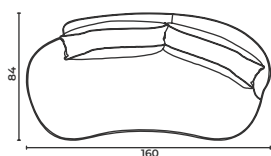

Rota

Sofa

Kanepe

Rota_Crl_160

W: 160 D: 84 H: 67 cm
SH: 44 cm