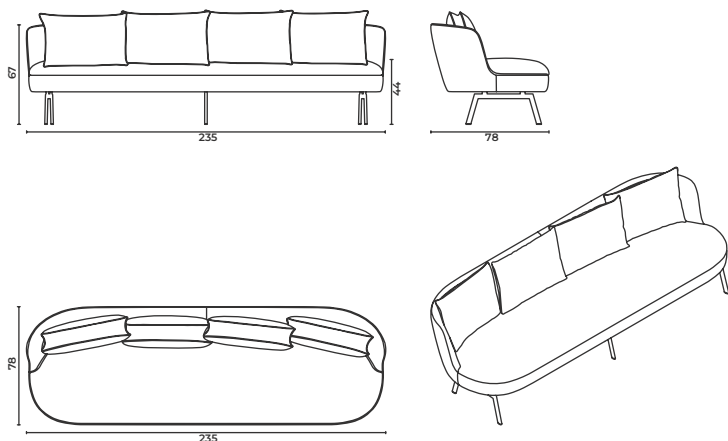

Rota

Sofa
Kanepe

Rota_Sfl_235

W: 235 D: 78 H: 67 cm
SH: 44 cm