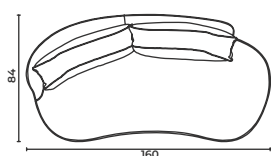

## Sofa

Kanepe

Rota\_Crl\_160

W: 160 D: 84 H: 67 cm  
SH: 44 cm

Rota\_Crm\_160

W: 160 D: 84 H: 67 cm  
SH: 44 cm

Rota\_Crr\_160

W: 160 D: 84 H: 67 cm  
SH: 44 cm