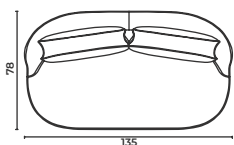

Rota

Sofa
Kanepe

Rota_Sfl_135