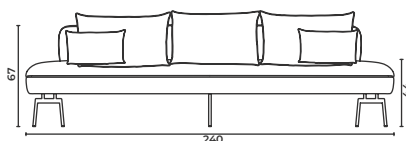

# Rota

Sofa  
Kanepe

Rota\_Crl\_240

W: 240 D: 128 H: 67 cm  
SH: 44 cm

Rota\_Crm\_240

W: 240 D: 100 H: 67 cm  
SH: 44 cm