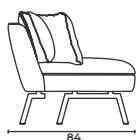

Rota

Sofa

Kanepe

Rota_Crl_160

W: 160 D: 84 H: 67 cm
SH: 44 cm