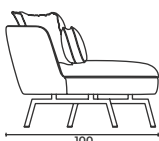

# Rota

Sofa  
Kanepe

Rota\_Crl\_240

W: 240 D: 128 H: 67 cm  
SH: 44 cm

Rota\_Crm\_240

W: 240 D: 100 H: 67 cm  
SH: 44 cm