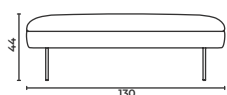

Rota_P_130