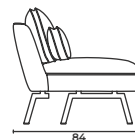

## Sofa

Kanepe

Rota\_Crl\_160

W: 160 D: 84 H: 67 cm  
SH: 44 cm

Rota\_Crm\_160

W: 160 D: 84 H: 67 cm  
SH: 44 cm

Rota\_Crr\_160

W: 160 D: 84 H: 67 cm  
SH: 44 cm