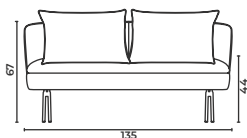

Rota

Sofa
Kanepe

Rota_Sfl_135