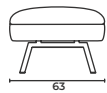

## Pouf

Puf

Rota\_P\_70

W: 70 D: 63 H: 44 cm

SH: 44