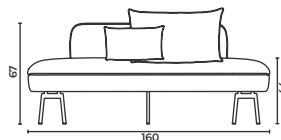

## Sofa

Kanepe

Rota\_Crl\_160

W: 160 D: 84 H: 67 cm  
SH: 44 cm

Rota\_Crm\_160

W: 160 D: 84 H: 67 cm  
SH: 44 cm

Rota\_Crr\_160

W: 160 D: 84 H: 67 cm  
SH: 44 cm