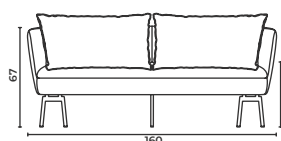

Rota_Crv_160

W: 160 D: 84 H: 67 cm
SH: 44 cm