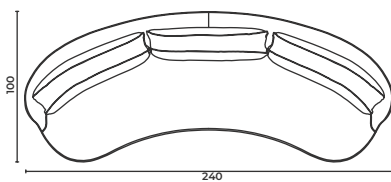

# Rota

Sofa  
Kanepe

Rota\_Crr\_240

W: 240 D: 128 H: 67 cm  
SH: 44 cm

Rota\_Crv\_240

W: 240 D: 100 H: 67 cm  
SH: 44 cm