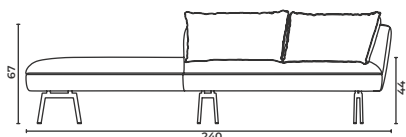

Rota

Sofa
Kanepe

Rota_Crl_240