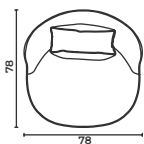

Rota

Armchair

Koltuk

Rota_Lng_Sleg

W: 78 D: 78 H: 67 cm

SH: 44 cm