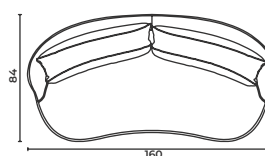

Rota_Crv_160

W: 160 D: 84 H: 67 cm
SH: 44 cm