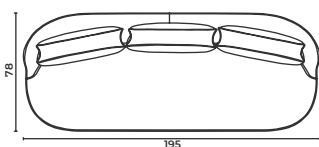

# Rota

Sofa  
Kanepe

Rota\_Sfl\_135

W: 135 D: 78 H: 67 cm  
SH: 44 cm

Rota\_Sfl\_195

W: 195 D: 78 H: 67 cm  
SH: 44 cm