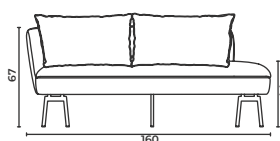

## Sofa

Kanepe

Rota\_Crl\_160

W: 160 D: 84 H: 67 cm  
SH: 44 cm

Rota\_Crm\_160

W: 160 D: 84 H: 67 cm  
SH: 44 cm

Rota\_Crr\_160

W: 160 D: 84 H: 67 cm  
SH: 44 cm