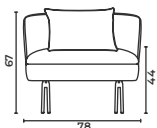

Rota

Armchair

Koltuk

Rota_Lng_Sleg

W: 78 D: 78 H: 67 cm

SH: 44 cm