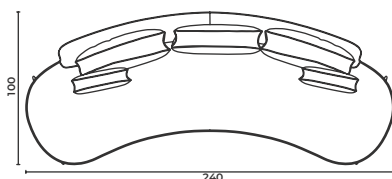

# Rota

Sofa  
Kanepe

Rota\_Crl\_240

W: 240 D: 128 H: 67 cm  
SH: 44 cm

Rota\_Crm\_240

W: 240 D: 100 H: 67 cm  
SH: 44 cm