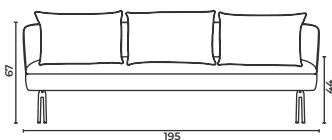

# Rota

Sofa  
Kanepe

Rota\_Sfl\_135

W: 135 D: 78 H: 67 cm  
SH: 44 cm

Rota\_Sfl\_195

W: 195 D: 78 H: 67 cm  
SH: 44 cm