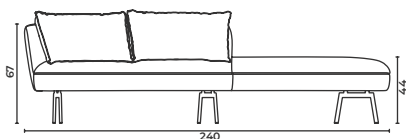

Rota

Sofa
Kanepe

Rota_Crr_240