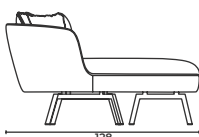

Rota

Sofa
Kanepe

Rota_Crl_240