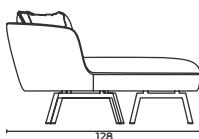

Rota

Sofa
Kanepe

Rota_Crr_240