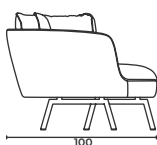

# Rota

Sofa  
Kanepe

Rota\_Crr\_240

W: 240 D: 128 H: 67 cm  
SH: 44 cm

Rota\_Crv\_240

W: 240 D: 100 H: 67 cm  
SH: 44 cm