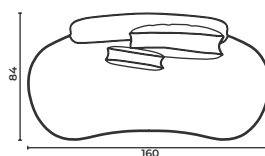

## Sofa

Kanepe

Rota\_Crl\_160

W: 160 D: 84 H: 67 cm  
SH: 44 cm

Rota\_Crm\_160

W: 160 D: 84 H: 67 cm  
SH: 44 cm

Rota\_Crr\_160

W: 160 D: 84 H: 67 cm  
SH: 44 cm