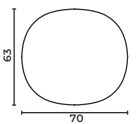

## Pouf

Puf

Rota\_P\_70

W: 70 D: 63 H: 44 cm

SH: 44