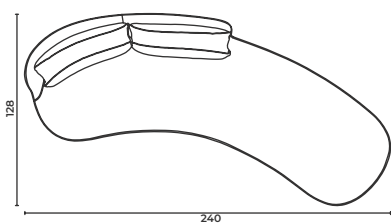

Rota

Sofa
Kanepe

Rota_Crr_240