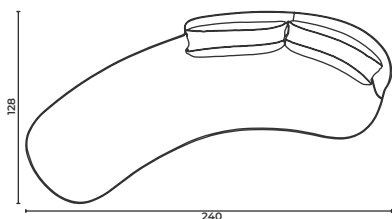

Rota

Sofa
Kanepe

Rota_Crl_240