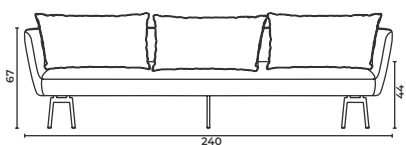

# Rota

Sofa  
Kanepe

Rota\_Crr\_240

W: 240 D: 128 H: 67 cm  
SH: 44 cm

Rota\_Crv\_240

W: 240 D: 100 H: 67 cm  
SH: 44 cm