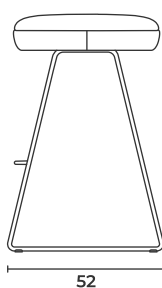

Ziyaret Ediniz >> tüm renk ve malzeme seçeneklerini
görebilir, tüm çizim dosyalarına ve teknik dokümanlara
erişebilirsiniz.

Rota

Bar Stool

Bar Taburesi

Seating_ROTAROTABAR_S_W/O

W: 56 D: 52 H: 80 cm

SH: 80 cm