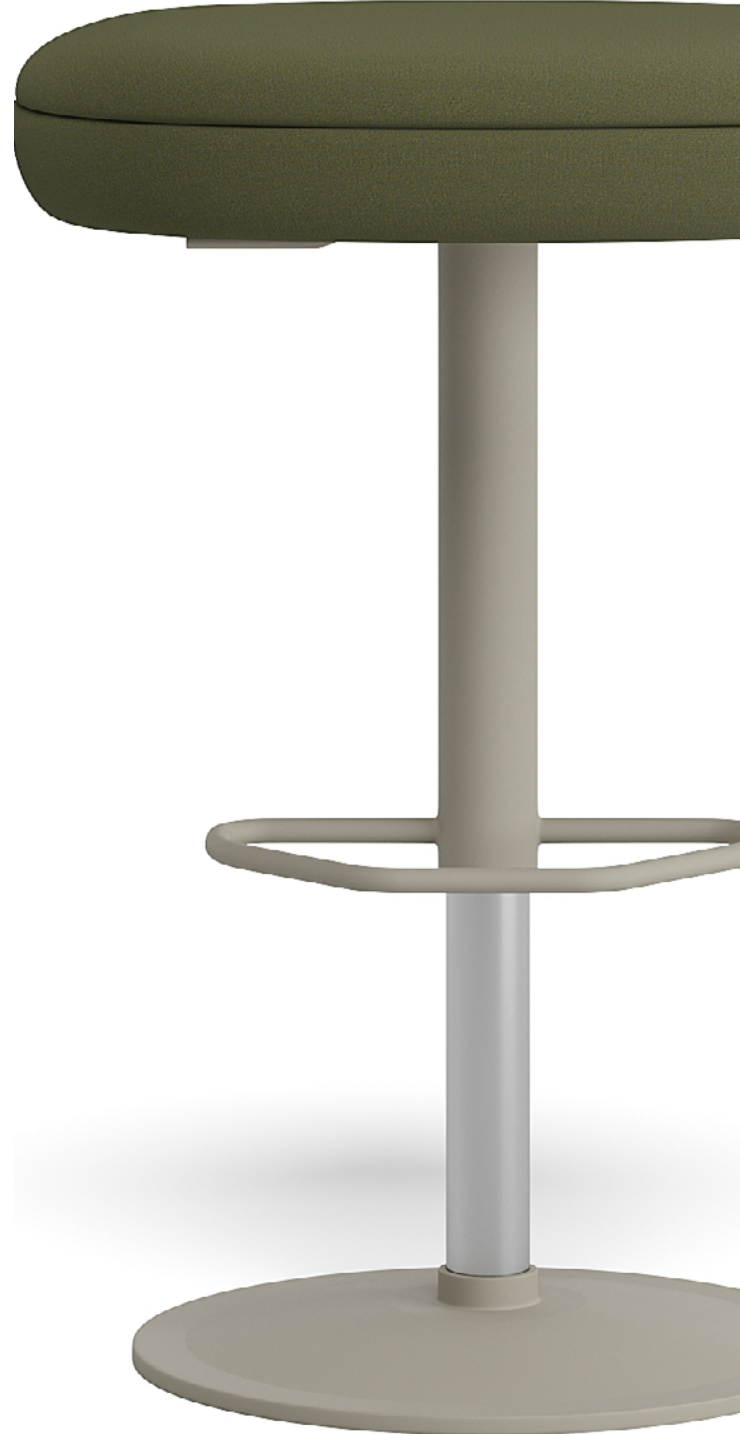

Rota

By Mustafa Timur

Office

Ofis

Sinanpaşa Mahallesi Hasfırın Caddesi Sinanpaşa İş Merkezi
Kat:5 Daire:316 Beşiktaş / İstanbul

Factory

Fabrika

Özgür Çelik Ofis Mobilyaları İmalat Sanayi Ticaret Ltd. Şti.
Nizip Organize Sanayi Bölgesi Doğrular OSB 5. Cadde No:16
27700 Nizip / Gaziantep

info@marwood.com.tr +90 (342) 513 00 16

Instagram | marwoodoffice LinkedIn | marwoodofficefurniture