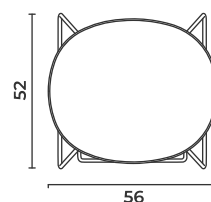

Ziyaret Ediniz >> tüm renk ve malzeme seçeneklerini
görebilir, tüm çizim dosyalarına ve teknik dokümanlara
erişebilirsiniz.

Rota

Bar Stool

Bar Taburesi

Seating_ROTAROTABAR_S_W/O

W: 56 D: 52 H: 80 cm

SH: 80 cm

0,70 m

7,00kg

60x55x110 cm

Materials

Malzemeler

Click here >> to view all the color and material options in the series.

Ziyaret Ediniz >> tüm renk ve malzeme seçeneklerini görebilirsiniz.

Quality Certificates