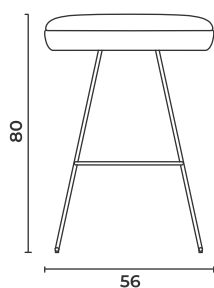

Ziyaret Ediniz >> tüm renk ve malzeme seçeneklerini
görebilir, tüm çizim dosyalarına ve teknik dokümanlara
erişebilirsiniz.

Rota

Bar Stool

Bar Taburesi

Seating_ROTAROTABAR_S_W/O

W: 56 D: 52 H: 80 cm

SH: 80 cm

0,70 m

7,00kg

60x55x110 cm

Materials

Malzemeler

Click here >> to view all the color and material options in the series.

Ziyaret Ediniz >> tüm renk ve malzeme seçeneklerini görebilirsiniz.

Quality Certificates