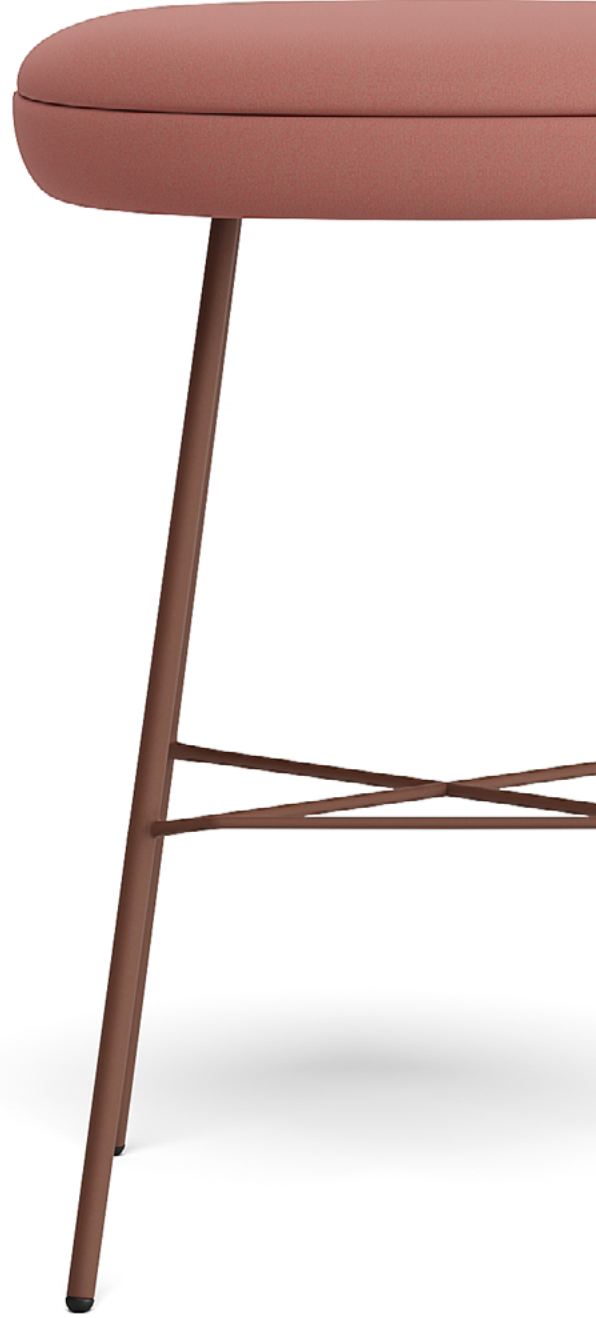

Rota

By Mustafa Timur

Body

Gövde

Moulded polyurethane body
Available in multiple fabric &
artificial leather colors

Poliüratan enjeksiyon gövde
Çeşitli kumaş & suni deri
seçenekleri mevcuttur.

Leg

Ayak

Electrostatic powder coating
Available in multiple stain
colors.

Elektrostatik toz boya
Çeşitli metal renk seçenekleri
mevcuttur.

Click here >> to view all the color and material options
in the series, as well as access all drawing files and
technical documents.

Ziyaret Ediniz >> tüm renk ve malzeme seçeneklerini
görebilir, tüm çizim dosyalarına ve teknik dokümanlara
erişebilirsiniz.