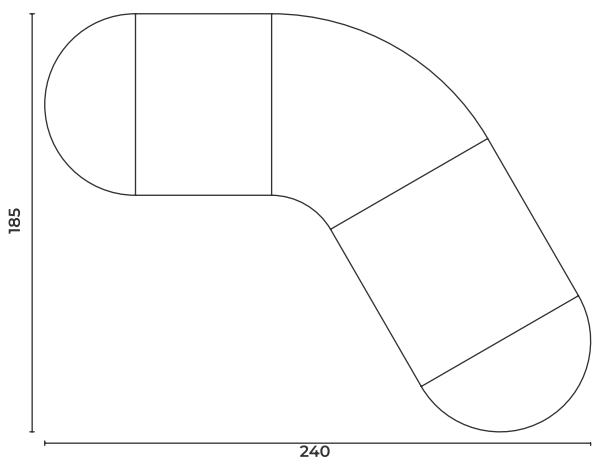

Pouf

Puf

SEATING_ORIGO_160X80XH45

W: 160 D: 80 H: 45 cm

SEATING_ORIGO_180X80XH45

W: 180 D: 80 H: 45 cm

Origo

Pouf

Puf

SEATING_ORIGO_210X80XH45

W: 210 D: 80 H: 45 cm

Origo

Pouf

Puf

Origo

Pouf

Puf

SEATING_ORIGO_240X185XH45

W: 240 D: 185 H: 45 cm

SEATING_ORIGO_260X185XH45

W: 260 D: 185 H: 45 cm

Origo

Pouf

Puf