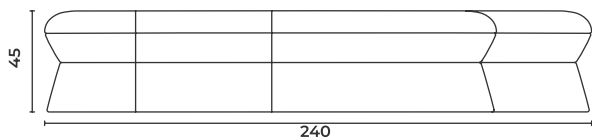

Pouf

Puf

SEATING_ORIGO_160X80XH45

W: 160 D: 80 H: 45 cm

SEATING_ORIGO_180X80XH45

W: 180 D: 80 H: 45 cm

Origo

Pouf

Puf

SEATING_ORIGO_210X80XH45

W: 210 D: 80 H: 45 cm

Origo

Pouf

Puf

Origo

Pouf

Puf

SEATING_ORIGO_240X185XH45

W: 240 D: 185 H: 45 cm

SEATING_ORIGO_260X185XH45

W: 260 D: 185 H: 45 cm

Origo

Pouf

Puf

SEATING_ORIGO_265X228XH45

W: 265 D: 228 H: 45 cm

SEATING_ORIGO_290X201XH45

W: 290 D: 201 H: 45 cm

Origo

Coffee Table
Sehpa

Origo

By Mustafa Timur