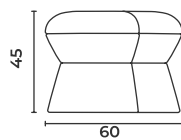

Origo

Pouf
Puf

Origo

Pouf

Puf

SEATING_ORIGO_R43H45

R: 43 cm H: 45 cm

SEATING_ORIGO_R60H45

R: 60 cm H: 45 cm

SEATING_ORIGO_R80H45

R: 80 cm H: 45 cm

SEATING_ORIGO_R120H45

R: 120 cm H: 45 cm

Origo

Pouf
Puf

Origo

Pouf

Puf

SEATING_ORIGO_160X80XH45

W: 160 D: 80 H: 45 cm

SEATING_ORIGO_180X80XH45

W: 180 D: 80 H: 45 cm

Origo

Pouf