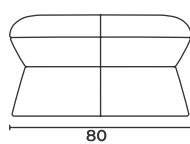

R: 60 cm H: 45 cm

SEATING_ORIGO_R80H45

R: 80 cm H: 45 cm

SEATING_ORIGO_R120H45

R: 120 cm H: 45 cm

Origo

Pouf
Puf

Origo

Pouf

Puf

SEATING_ORIGO_160X80XH45

W: 160 D: 80 H: 45 cm

SEATING_ORIGO_180X80XH45

W: 180 D: 80 H: 45 cm

Origo

Pouf

Puf

SEATING_ORIGO_210X80XH45

W: 210 D: 80 H: 45 cm

Origo

Pouf

Puf

Origo

Pouf