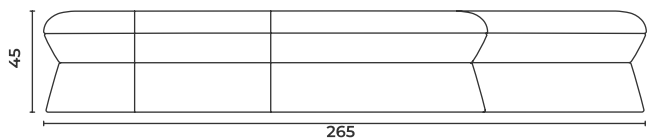

Pouf

Puf

SEATING_ORIGO_160X80XH45

W: 160 D: 80 H: 45 cm

SEATING_ORIGO_180X80XH45

W: 180 D: 80 H: 45 cm

Origo

Pouf

Puf

SEATING_ORIGO_210X80XH45

W: 210 D: 80 H: 45 cm

Origo

Pouf

Puf

Origo

Pouf

Puf

SEATING_ORIGO_240X185XH45

W: 240 D: 185 H: 45 cm

SEATING_ORIGO_260X185XH45

W: 260 D: 185 H: 45 cm

Origo

Pouf

Puf

SEATING_ORIGO_265X228XH45

W: 265 D: 228 H: 45 cm

SEATING_ORIGO_290X201XH45

W: 290 D: 201 H: 45 cm

Origo

Coffee Table
Sehpa

Origo

By Mustafa Timur