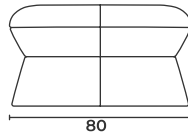

R: 60 cm H: 45 cm

SEATING_ORIGO_R80H45

R: 80 cm H: 45 cm

SEATING_ORIGO_R120H45

R: 120 cm H: 45 cm

Origo

Pouf
Puf

Origo

Pouf

Puf

SEATING_ORIGO_160X80XH45

W: 160 D: 80 H: 45 cm

SEATING_ORIGO_180X80XH45

W: 180 D: 80 H: 45 cm

Origo

Pouf

Puf

SEATING_ORIGO_210X80XH45

W: 210 D: 80 H: 45 cm

Origo

Pouf

Puf

Origo

Pouf