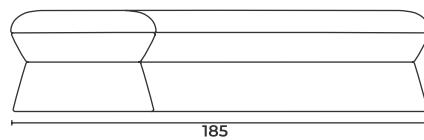

Pouf

Puf

SEATING_ORIGO_160X80XH45

W: 160 D: 80 H: 45 cm

SEATING_ORIGO_180X80XH45

W: 180 D: 80 H: 45 cm

Origo

Pouf

Puf

SEATING_ORIGO_210X80XH45

W: 210 D: 80 H: 45 cm

Origo

Pouf

Puf

Origo

Pouf

Puf

SEATING_ORIGO_240X185XH45

W: 240 D: 185 H: 45 cm

SEATING_ORIGO_260X185XH45

W: 260 D: 185 H: 45 cm

Origo

Pouf

Puf