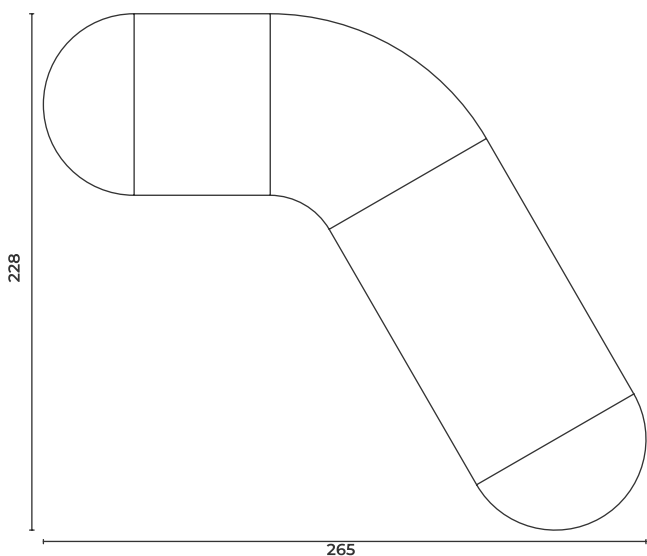

Puf

SEATING_ORIGO_210X80XH45

W: 210 D: 80 H: 45 cm

Origo

Pouf

Puf

Origo

Pouf

Puf

SEATING_ORIGO_240X185XH45

W: 240 D: 185 H: 45 cm

SEATING_ORIGO_260X185XH45

W: 260 D: 185 H: 45 cm

Origo

Pouf

Puf

SEATING_ORIGO_265X228XH45

W: 265 D: 228 H: 45 cm

SEATING_ORIGO_290X201XH45

W: 290 D: 201 H: 45 cm

Origo

Coffee Table
Sehpa

Origo

By Mustafa Timur