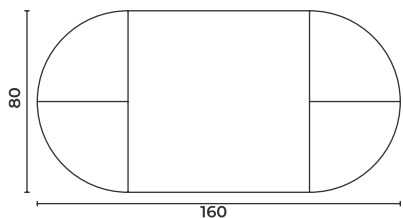

Origo

Pouf
Puf

Origo

Pouf

Puf

SEATING_ORIGO_R43H45

R: 43 cm H: 45 cm

SEATING_ORIGO_R60H45

R: 60 cm H: 45 cm

SEATING_ORIGO_R80H45

R: 80 cm H: 45 cm

SEATING_ORIGO_R120H45

R: 120 cm H: 45 cm

Origo

Pouf
Puf

Origo

Pouf

Puf

SEATING_ORIGO_160X80XH45

W: 160 D: 80 H: 45 cm

SEATING_ORIGO_180X80XH45

W: 180 D: 80 H: 45 cm

Origo

Pouf