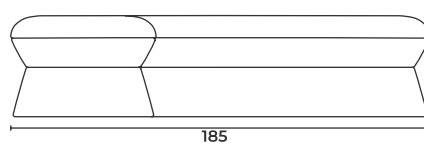

Pouf

Puf

SEATING_ORIGO_160X80XH45

W: 160 D: 80 H: 45 cm

SEATING_ORIGO_180X80XH45

W: 180 D: 80 H: 45 cm

Origo

Pouf

Puf

SEATING_ORIGO_210X80XH45

W: 210 D: 80 H: 45 cm

Origo

Pouf

Puf

Origo

Pouf

Puf

SEATING_ORIGO_240X185XH45

W: 240 D: 185 H: 45 cm

SEATING_ORIGO_260X185XH45

W: 260 D: 185 H: 45 cm

Origo

Pouf

Puf