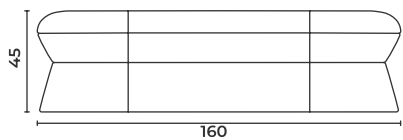

Origo

Pouf
Puf

Origo

Pouf

Puf

SEATING_ORIGO_R43H45

R: 43 cm H: 45 cm

SEATING_ORIGO_R60H45

R: 60 cm H: 45 cm

SEATING_ORIGO_R80H45

R: 80 cm H: 45 cm

SEATING_ORIGO_R120H45

R: 120 cm H: 45 cm

Origo

Pouf
Puf

Origo

Pouf

Puf

SEATING_ORIGO_160X80XH45

W: 160 D: 80 H: 45 cm

SEATING_ORIGO_180X80XH45

W: 180 D: 80 H: 45 cm

Origo

Pouf

Puf

SEATING_ORIGO_210X80XH45

W: 210 D: 80 H: 45 cm

Origo

Pouf

Puf

Origo

Pouf