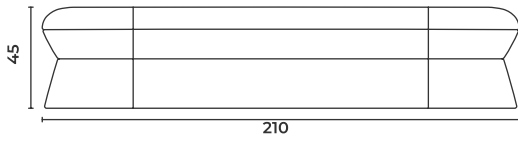

R: 60 cm H: 45 cm

SEATING_ORIGO_R80H45

R: 80 cm H: 45 cm

SEATING_ORIGO_R120H45

R: 120 cm H: 45 cm

Origo

Pouf
Puf

Origo

Pouf

Puf

SEATING_ORIGO_160X80XH45

W: 160 D: 80 H: 45 cm

SEATING_ORIGO_180X80XH45

W: 180 D: 80 H: 45 cm

Origo

Pouf

Puf

SEATING_ORIGO_210X80XH45

W: 210 D: 80 H: 45 cm

Origo

Pouf

Puf

Origo

Pouf