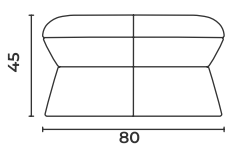

Origo

Pouf
Puf

Origo

Pouf

Puf

SEATING_ORIGO_R43H45

R: 43 cm H: 45 cm

SEATING_ORIGO_R60H45

R: 60 cm H: 45 cm

SEATING_ORIGO_R80H45

R: 80 cm H: 45 cm

SEATING_ORIGO_R120H45

R: 120 cm H: 45 cm

Origo

Pouf
Puf

Origo

Pouf

Puf

SEATING_ORIGO_160X80XH45

W: 160 D: 80 H: 45 cm

SEATING_ORIGO_180X80XH45

W: 180 D: 80 H: 45 cm

Origo

Pouf