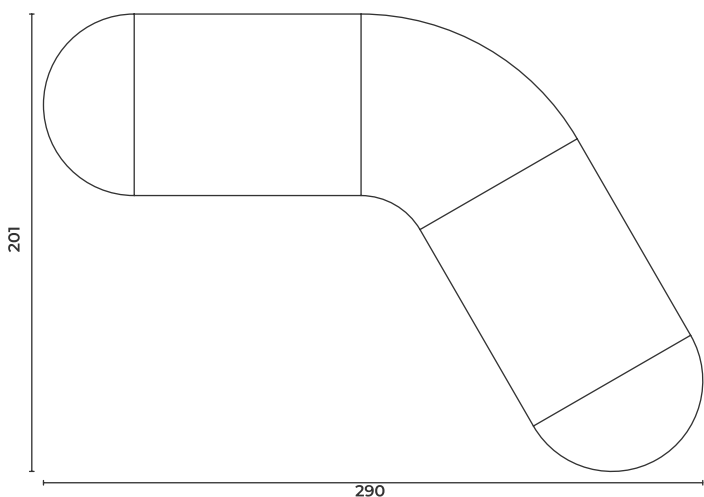

Puf

SEATING_ORIGO_210X80XH45

W: 210 D: 80 H: 45 cm

Origo

Pouf

Puf

Origo

Pouf

Puf

SEATING_ORIGO_240X185XH45

W: 240 D: 185 H: 45 cm

SEATING_ORIGO_260X185XH45

W: 260 D: 185 H: 45 cm

Origo

Pouf

Puf

SEATING_ORIGO_265X228XH45

W: 265 D: 228 H: 45 cm

SEATING_ORIGO_290X201XH45

W: 290 D: 201 H: 45 cm

Origo

Coffee Table
Sehpa

Origo

By Mustafa Timur