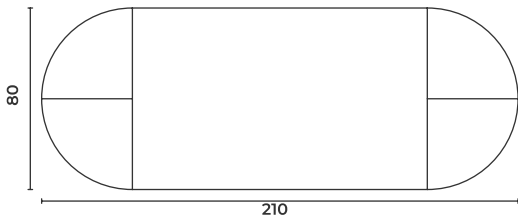

R: 60 cm H: 45 cm

SEATING_ORIGO_R80H45

R: 80 cm H: 45 cm

SEATING_ORIGO_R120H45

R: 120 cm H: 45 cm

Origo

Pouf
Puf

Origo

Pouf

Puf

SEATING_ORIGO_160X80XH45

W: 160 D: 80 H: 45 cm

SEATING_ORIGO_180X80XH45

W: 180 D: 80 H: 45 cm

Origo

Pouf

Puf

SEATING_ORIGO_210X80XH45

W: 210 D: 80 H: 45 cm

Origo

Pouf

Puf

Origo

Pouf