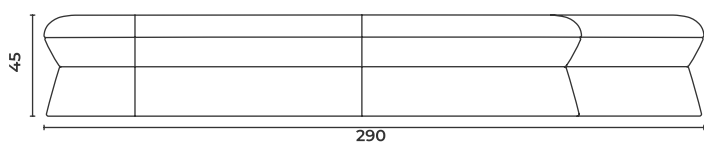

Pouf

Puf

SEATING_ORIGO_160X80XH45

W: 160 D: 80 H: 45 cm

SEATING_ORIGO_180X80XH45

W: 180 D: 80 H: 45 cm

Origo

Pouf

Puf

SEATING_ORIGO_210X80XH45

W: 210 D: 80 H: 45 cm

Origo

Pouf

Puf

Origo

Pouf

Puf

SEATING_ORIGO_240X185XH45

W: 240 D: 185 H: 45 cm

SEATING_ORIGO_260X185XH45

W: 260 D: 185 H: 45 cm

Origo

Pouf

Puf

SEATING_ORIGO_265X228XH45

W: 265 D: 228 H: 45 cm

SEATING_ORIGO_290X201XH45

W: 290 D: 201 H: 45 cm

Origo

Coffee Table
Sehpa

Origo

By Mustafa Timur