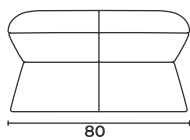

Origo

Pouf
Puf

Origo

Pouf

Puf

SEATING_ORIGO_R43H45

R: 43 cm H: 45 cm

SEATING_ORIGO_R60H45

R: 60 cm H: 45 cm

SEATING_ORIGO_R80H45

R: 80 cm H: 45 cm

SEATING_ORIGO_R120H45

R: 120 cm H: 45 cm

Origo

Pouf
Puf

Origo

Pouf

Puf

SEATING_ORIGO_160X80XH45

W: 160 D: 80 H: 45 cm

SEATING_ORIGO_180X80XH45

W: 180 D: 80 H: 45 cm

Origo

Pouf