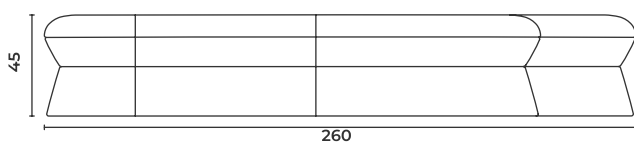

Pouf

Puf

SEATING_ORIGO_160X80XH45

W: 160 D: 80 H: 45 cm

SEATING_ORIGO_180X80XH45

W: 180 D: 80 H: 45 cm

Origo

Pouf

Puf

SEATING_ORIGO_210X80XH45

W: 210 D: 80 H: 45 cm

Origo

Pouf

Puf

Origo

Pouf

Puf

SEATING_ORIGO_240X185XH45

W: 240 D: 185 H: 45 cm

SEATING_ORIGO_260X185XH45

W: 260 D: 185 H: 45 cm

Origo

Pouf

Puf