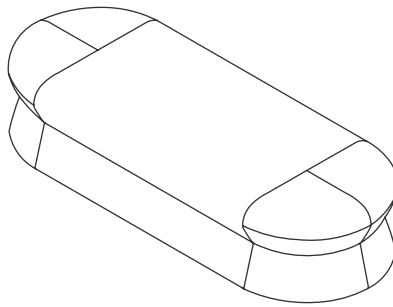

R: 60 cm H: 45 cm

SEATING_ORIGO_R80H45

R: 80 cm H: 45 cm

SEATING_ORIGO_R120H45

R: 120 cm H: 45 cm

Origo

Pouf
Puf

Origo

Pouf

Puf

SEATING_ORIGO_160X80XH45

W: 160 D: 80 H: 45 cm

SEATING_ORIGO_180X80XH45

W: 180 D: 80 H: 45 cm

Origo

Pouf

Puf

SEATING_ORIGO_210X80XH45

W: 210 D: 80 H: 45 cm

Origo

Pouf

Puf

Origo

Pouf