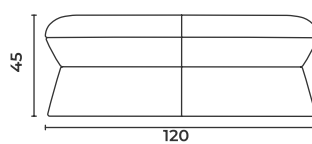

Origo

Pouf
Puf

Origo

Pouf

Puf

SEATING_ORIGO_R43H45

R: 43 cm H: 45 cm

SEATING_ORIGO_R60H45

R: 60 cm H: 45 cm

SEATING_ORIGO_R80H45

R: 80 cm H: 45 cm

SEATING_ORIGO_R120H45

R: 120 cm H: 45 cm

Origo

Pouf
Puf

Origo

Pouf

Puf

SEATING_ORIGO_160X80XH45

W: 160 D: 80 H: 45 cm

SEATING_ORIGO_180X80XH45

W: 180 D: 80 H: 45 cm

Origo

Pouf