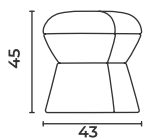

Origo

Pouf
Puf

Origo

Pouf

Puf

SEATING_ORIGO_R43H45

R: 43 cm H: 45 cm

SEATING_ORIGO_R60H45

R: 60 cm H: 45 cm

SEATING_ORIGO_R80H45

R: 80 cm H: 45 cm

SEATING_ORIGO_R120H45

R: 120 cm H: 45 cm

Origo

Pouf
Puf

Origo

Pouf

Puf

SEATING_ORIGO_160X80XH45

W: 160 D: 80 H: 45 cm

SEATING_ORIGO_180X80XH45

W: 180 D: 80 H: 45 cm

Origo

Pouf