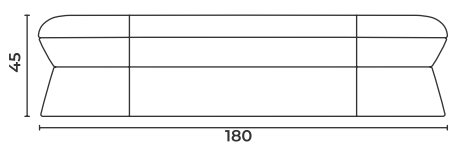

R: 60 cm H: 45 cm

SEATING_ORIGO_R80H45

R: 80 cm H: 45 cm

SEATING_ORIGO_R120H45

R: 120 cm H: 45 cm

Origo

Pouf
Puf

Origo

Pouf

Puf

SEATING_ORIGO_160X80XH45

W: 160 D: 80 H: 45 cm

SEATING_ORIGO_180X80XH45

W: 180 D: 80 H: 45 cm

Origo

Pouf

Puf

SEATING_ORIGO_210X80XH45

W: 210 D: 80 H: 45 cm

Origo

Pouf

Puf

Origo

Pouf

Puf

SEATING_ORIGO_240X185XH45

W: 240 D: 185 H: 45 cm

SEATING_ORIGO_260X185XH45

W: 260 D: 185 H: 45 cm

Origo

Pouf

Puf