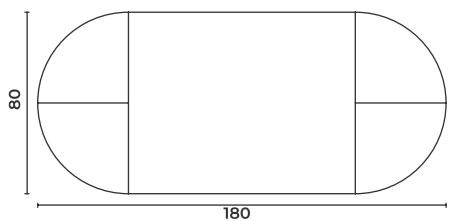

R: 60 cm H: 45 cm

SEATING_ORIGO_R80H45

R: 80 cm H: 45 cm

SEATING_ORIGO_R120H45

R: 120 cm H: 45 cm

Origo

Pouf
Puf

Origo

Pouf

Puf

SEATING_ORIGO_160X80XH45

W: 160 D: 80 H: 45 cm

SEATING_ORIGO_180X80XH45

W: 180 D: 80 H: 45 cm

Origo

Pouf

Puf

SEATING_ORIGO_210X80XH45

W: 210 D: 80 H: 45 cm

Origo

Pouf

Puf

Origo

Pouf