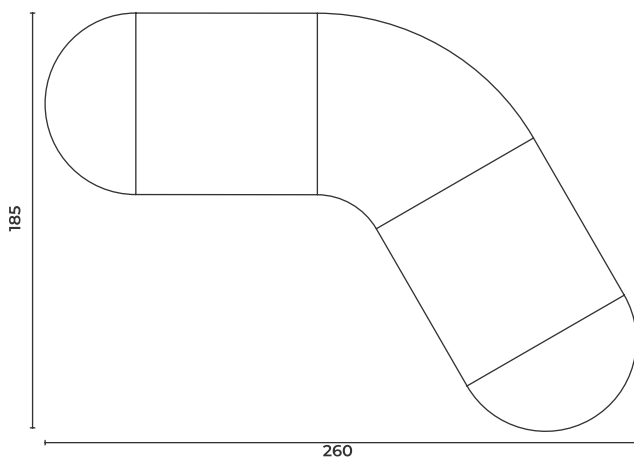

Pouf

Puf

SEATING_ORIGO_160X80XH45

W: 160 D: 80 H: 45 cm

SEATING_ORIGO_180X80XH45

W: 180 D: 80 H: 45 cm

Origo

Pouf

Puf

SEATING_ORIGO_210X80XH45

W: 210 D: 80 H: 45 cm

Origo

Pouf

Puf

Origo

Pouf

Puf

SEATING_ORIGO_240X185XH45

W: 240 D: 185 H: 45 cm

SEATING_ORIGO_260X185XH45

W: 260 D: 185 H: 45 cm

Origo

Pouf

Puf