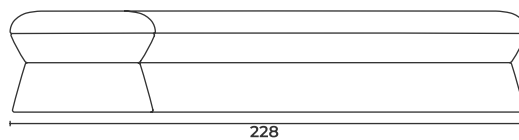

Pouf

Puf

SEATING_ORIGO_160X80XH45

W: 160 D: 80 H: 45 cm

SEATING_ORIGO_180X80XH45

W: 180 D: 80 H: 45 cm

Origo

Pouf

Puf

SEATING_ORIGO_210X80XH45

W: 210 D: 80 H: 45 cm

Origo

Pouf

Puf

Origo

Pouf

Puf

SEATING_ORIGO_240X185XH45

W: 240 D: 185 H: 45 cm

SEATING_ORIGO_260X185XH45

W: 260 D: 185 H: 45 cm

Origo

Pouf

Puf

SEATING_ORIGO_265X228XH45

W: 265 D: 228 H: 45 cm

SEATING_ORIGO_290X201XH45

W: 290 D: 201 H: 45 cm

Origo

Coffee Table
Sehpa

Origo

By Mustafa Timur