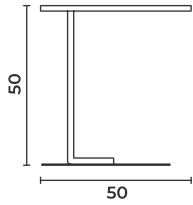

Ziyaret Ediniz >> tüm renk ve malzeme seçeneklerini görebilir, tüm çizim dosyalarına ve teknik dokümanlara erişebilirsiniz.

Motto

Motto

Coffee Table

Sehpa

COFFE TABLE_Motto_5030H50

Materials

Malzemeler