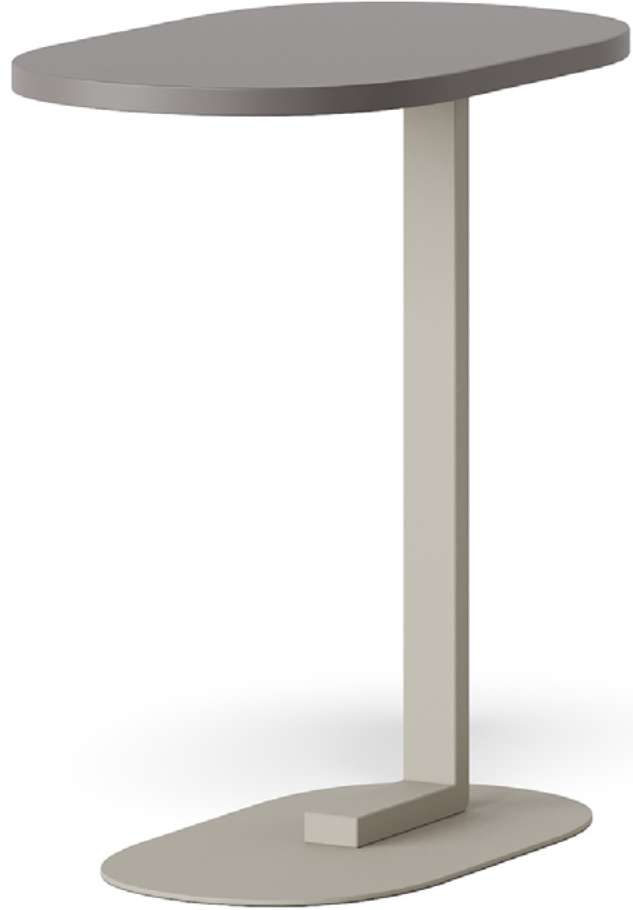

Motto

By Marwood Design Team

Table Top

Tabla

Melamine surface color options are available.

Melamin yüzey renk seçenekleri mevcuttur.

Leg

Ayak

Electrostatic powder coating Available in multiple stain colors.

Elektrostatik toz boya Çeşitli metal renk seçenekleri mevcuttur.

[Click here >>](#) to view all the color and material options in the series, as well as access all drawing files and technical documents.

Ziyaret Ediniz >> tüm renk ve malzeme seçeneklerini görebilir, tüm çizim dosyalarına ve teknik dokümanlara erişebilirsiniz.