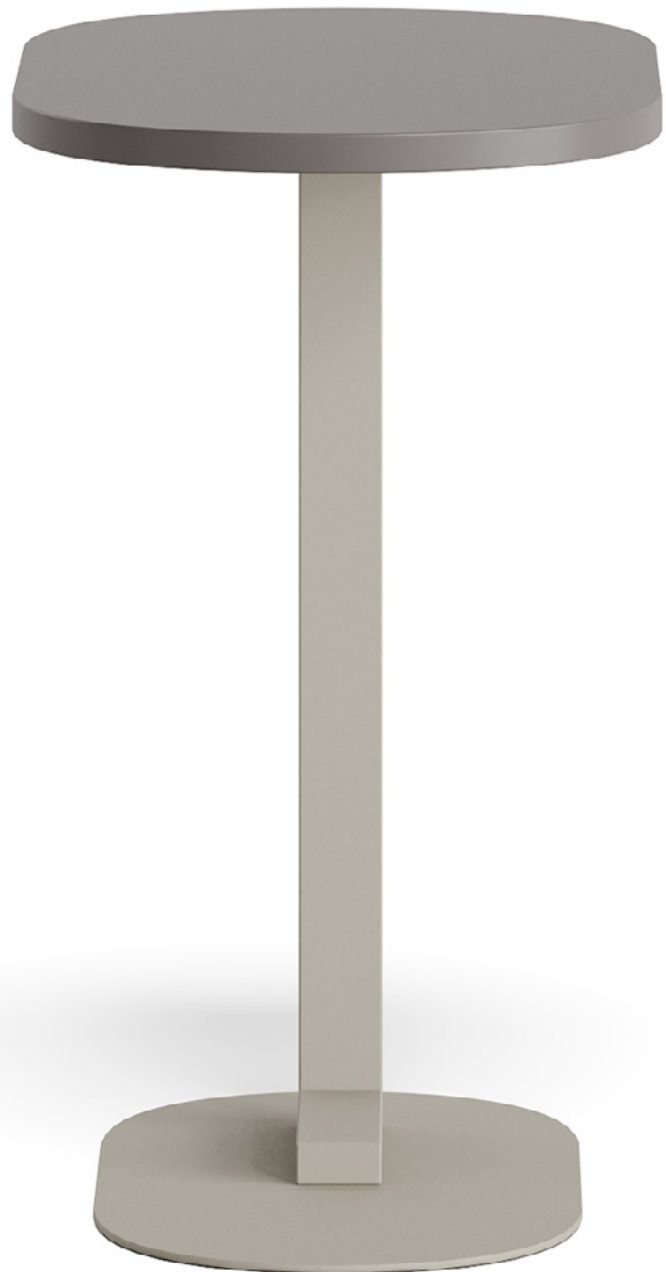

By Marwood Design Team

Motto is a side table with a single-leg C form that slides easily next to armchairs and sofas. The metal base and melamine top come in various color combinations.

Motto, tek ayaklı C formuyla koltuk ve kanepelerin yanına kolayca yaklaşan bir yan sehpa. Metal ayak ve melamin tabla farklı renk kombinasyonlarıyla sunulur.

Electrostatic powder coating Available in multiple stain colors.

Elektrostatik toz boya Çeşitli metal renk seçenekleri mevcuttur.

[Click here >>](#) to view all the color and material options in the series, as well as access all drawing files and technical documents.

Ziyaret Ediniz >> tüm renk ve malzeme seçeneklerini görebilir, tüm çizim dosyalarına ve teknik dokümanlara erişebilirsiniz.

Motto

Motto

Coffee Table

Sehpa

COFFE TABLE_Motto_5030H50

Materials

Malzemeler