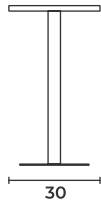

Ziyaret Ediniz >> tüm renk ve malzeme seçeneklerini görebilir, tüm çizim dosyalarına ve teknik dokümanlara erişebilirsiniz.

Motto

Motto

Coffee Table

Sehpa

COFFE TABLE_Motto_5030H50

Materials

Malzemeler