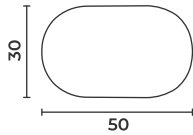

Ziyaret Ediniz >> tüm renk ve malzeme seçeneklerini görebilir, tüm çizim dosyalarına ve teknik dokümanlara erişebilirsiniz.

Motto

Motto

Coffee Table

Sehpa

COFFE TABLE_Motto_5030H50

Materials

Malzemeler