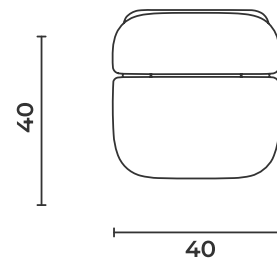

Mitte

Pouf
Puf

Seating_MITTE_Pouf_Mobile

W: 51 D: 53 H: 78 cm
SH: 78 cm

0,70 m

6,50 kg

55x55x80 cm

Mitte

Pouf
Puf

MITTE_POUF_WT

W: 51 D: 58 H: 110 cm
SH: 78 cm

0,70 m

7,00kg

60x55x110 cm

Materials

Malzemeler