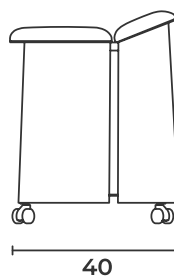

Mitte

Pouf
Puf

Seating_MITTE_Pouf_Mobile

W: 51 D: 53 H: 78 cm
SH: 78 cm

0,70 m

6,50 kg

55x55x80 cm

Mitte

Pouf
Puf

MITTE_POUF_WT

W: 51 D: 58 H: 110 cm
SH: 78 cm

0,70 m

7,00kg

60x55x110 cm

Materials

Malzemeler