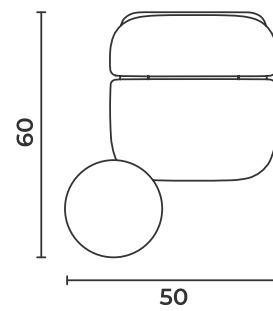

Mitte

Pouf
Puf

Seating_MITTE_Pouf_Mobile

W: 51 D: 53 H: 78 cm
SH: 78 cm

0,70 m

6,50 kg

55x55x80 cm

Mitte

Pouf
Puf

MITTE_POUF_WT

W: 51 D: 58 H: 110 cm
SH: 78 cm

0,70 m

7,00kg

60x55x110 cm

Materials

Malzemeler