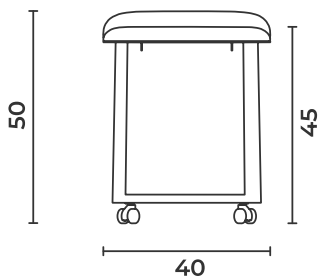

Mitte

Pouf
Puf

Seating_MITTE_Pouf_Mobile

W: 51 D: 53 H: 78 cm
SH: 78 cm

0,70 m

6,50 kg

55x55x80 cm

Mitte

Pouf
Puf

MITTE_POUF_WT

W: 51 D: 58 H: 110 cm
SH: 78 cm

0,70 m

7,00kg

60x55x110 cm

Materials

Malzemeler