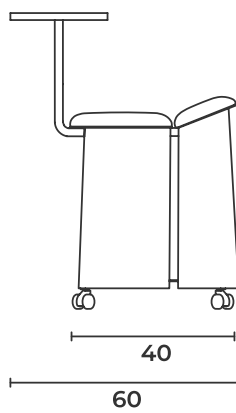

Mitte

Pouf
Puf

Seating_MITTE_Pouf_Mobile

W: 51 D: 53 H: 78 cm
SH: 78 cm

0,70 m

6,50 kg

55x55x80 cm

Mitte

Pouf
Puf

MITTE_POUF_WT

W: 51 D: 58 H: 110 cm
SH: 78 cm

0,70 m

7,00kg

60x55x110 cm

Materials

Malzemeler