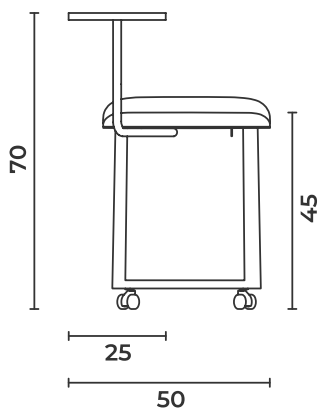

Mitte

Pouf
Puf

Seating_MITTE_Pouf_Mobile

W: 51 D: 53 H: 78 cm
SH: 78 cm

0,70 m

6,50 kg

55x55x80 cm

Mitte

Pouf
Puf

MITTE_POUF_WT

W: 51 D: 58 H: 110 cm
SH: 78 cm

0,70 m

7,00kg

60x55x110 cm

Materials

Malzemeler