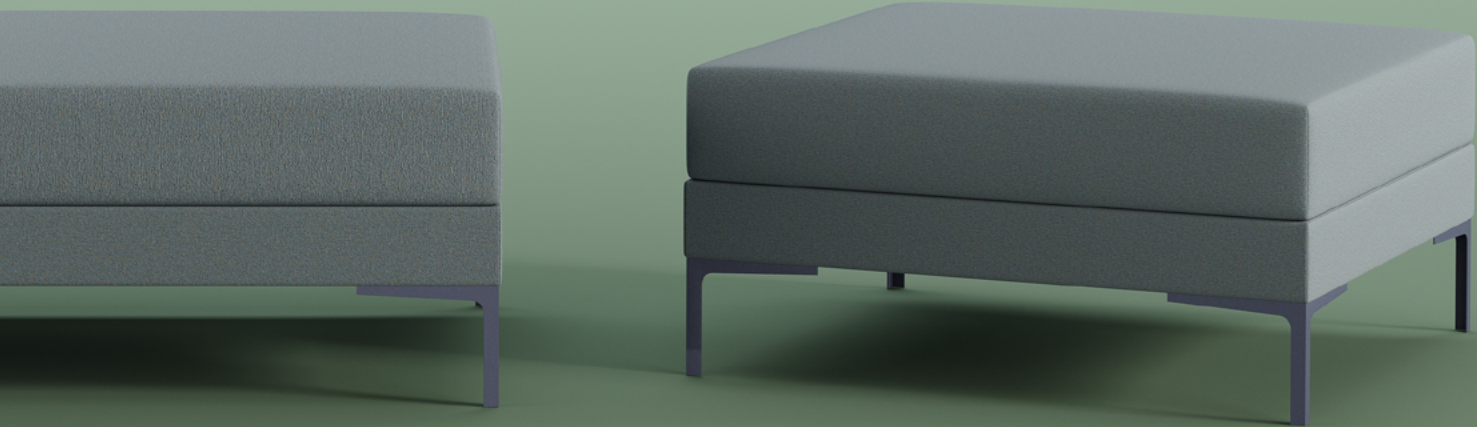

Joker

Pouf
Puf