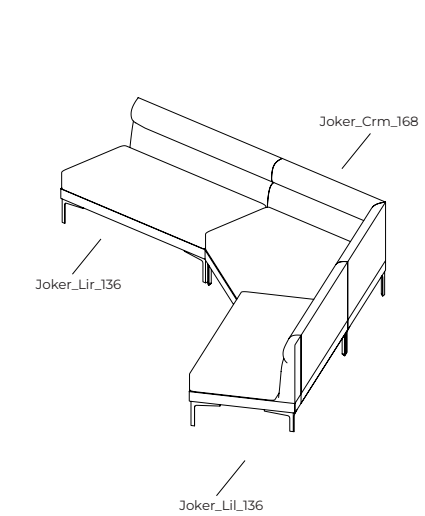

Configuration Example 6

Konfigürasyon 6