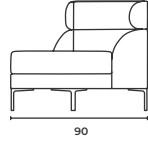

Joker

Modular Sofa

Modüler Kanepe

*Please note that this module is designed to be used only with its own
*Lütfen bu modülün yalnızca kendisi ile birlikte kullanılmak üzere tasarlandığını unutmayın.

Joker_Cnd_168

W: 168 D: 90 H: 72 cm SH: 40 cm