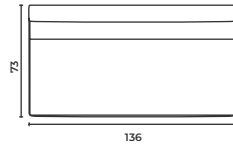

W: 84 D: 155 H: 72 cm SH: 40 AH: 55 cm

Joker_Cll_84155

W: 84 D: 155 H: 72 cm SH: 40 AH: 55 cm

Joker

Corner Modules

Köşe Modül

Joker_Crm_73

W: 73 D: 73 H: 72 cm SH: 40 AH: 55 cm

Joker_Crm_168

W: 168 D: 110 H: 72 cm SH: 40 AH: 55 cm

Joker

Add-on Modules

Orta Modül

* When ordering please note that: "left armrest" means that your left arm is on the left armrest when you are sitting.
"right armrest" means that your right arm is on the right armrest when you are sitting.
* Sipariş verirken lütfen şunlara dikkat edin: "Sol kolçak", otururken sol kolunuzun sol kolçakta olması anlamına gelir.
"Sağ kolçak", otururken sağ kolunuzun sağ kolçakta olması anlamına gelir.

Joker_Lir_136

W: 143 D: 73 H: 72 cm

SH: 40 AH: 55 cm

Joker_Lin_136

W: 143 D: 73 H: 72 cm

SH: 40 AH: 55 cm

Joker_Lil_136

W: 130 D: 90 H: 70 cm