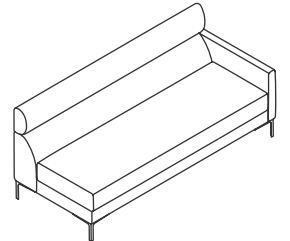

Joker_Lnd_136