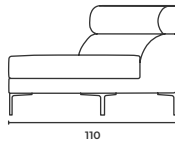

Joker_Sfr_203

W: 203 D: 73 H: 72 cm SH: 40 AH: 55 cm

Joker_Sfl_203

W: 203 D: 73 H: 72 cm SH: 40 AH: 55 cm

Joker

Corner Modules

Köşe Modül

* When ordering please note that: "left armrest" means that your left arm is on the left armrest when you are sitting.
"right armrest" means that your right arm is on the right armrest when you are sitting.

* Sipariş verirken lütfen şunlara dikkat edin: "Sol kolçak", otururken sol kolunuzun sol kolçakta olması anlamına gelir.
"Sağ kolçak", otururken sağ kolunuzun sağ kolçakta olması anlamına gelir.

Joker_Clr_84155

W: 84 D: 155 H: 72 cm SH: 40 AH: 55 cm

Joker_Cll_84155

W: 84 D: 155 H: 72 cm SH: 40 AH: 55 cm

Joker

Corner Modules

Köşe Modül

Joker_Crm_73

W: 73 D: 73 H: 72 cm SH: 40 AH: 55 cm

Joker_Crm_168

W: 168 D: 110 H: 72 cm SH: 40 AH: 55 cm

Joker

Add-on Modules

Orta Modül

* When ordering please note that: "left armrest" means that your left arm is on the left armrest when you are sitting.
"right armrest" means that your right arm is on the right armrest when you are sitting.
* Sipariş verirken lütfen şunlara dikkat edin: "Sol kolçak", otururken sol kolunuzun sol kolçakta olması anlamına gelir.
"Sağ kolçak", otururken sağ kolunuzun sağ kolçakta olması anlamına gelir.