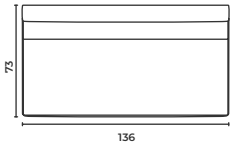

Joker_Crm_168

W: 168 D: 110 H: 72 cm SH: 40 AH: 55 cm

Joker

Add-on Modules

Orta Modül

* When ordering please note that: "left armrest" means that your left arm is on the left armrest when you are sitting.
"right armrest" means that your right arm is on the right armrest when you are sitting.
* Sipariş verirken lütfen şunlara dikkat edin: "Sol kolçak", otururken sol kolunuzun sol kolçakta olması anlamına gelir.
"Sağ kolçak", otururken sağ kolunuzun sağ kolçakta olması anlamına gelir.

Joker_Lir_136

W: 143 D: 73 H: 72 cm

SH: 40 AH: 55 cm

Joker_Lin_136

W: 143 D: 73 H: 72 cm

SH: 40 AH: 55 cm

Joker_Lil_136

W: 130 D: 90 H: 70 cm