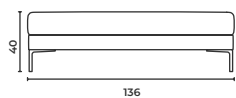

Joker_P_136