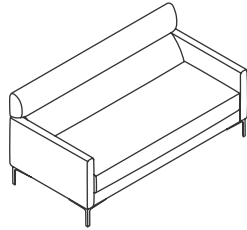

Pouf

Puf

Joker_P_136

W: 136 D: 73 H: 72 cm

SH: 40 cm

Joker

Armchair

Koltuk

Joker

Armchair

Koltuk

Joker_Lng

W: 80 D: 73 H: 72 cm

SH: 40 cm AH: 55 cm

Joker

Sofa
Kanepe

Joker

Sofa Kanepe

Joker_Sofa_150

W: 150 D: 73 H: 72 cm

SH: 40 AH: 55 cm

Joker_Sofa_180

W: 180 D: 73 H: 72 cm

SH: 40 AH: 55 cm