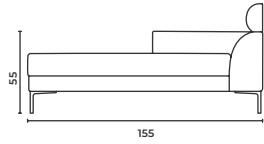

Joker_Cll_84155