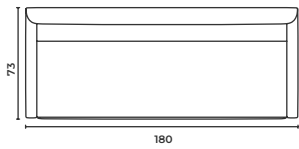

Joker

Sofa Kanepe

Joker_Sofa_150

W: 150 D: 73 H: 72 cm

SH: 40 AH: 55 cm

Joker_Sofa_180

W: 180 D: 73 H: 72 cm

SH: 40 AH: 55 cm