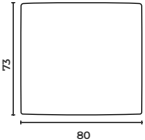

Joker

Pouf
Puf

Joker

Pouf

Puf

Joker_P_80

W: 80 D: 73 H: 72 cm SH: 40 cm

Joker