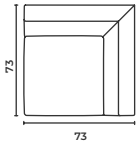

Joker_Sfr_203

W: 203 D: 73 H: 72 cm SH: 40 AH: 55 cm

Joker_Sfl_203

W: 203 D: 73 H: 72 cm SH: 40 AH: 55 cm

Joker

Corner Modules

Köşe Modül

* When ordering please note that: "left armrest" means that your left arm is on the left armrest when you are sitting.
"right armrest" means that your right arm is on the right armrest when you are sitting.

* Sipariş verirken lütfen şunlara dikkat edin: "Sol kolçak", otururken sol kolunuzun sol kolçakta olması anlamına gelir.
"Sağ kolçak", otururken sağ kolunuzun sağ kolçakta olması anlamına gelir.

Joker_Clr_84155

W: 84 D: 155 H: 72 cm SH: 40 AH: 55 cm

Joker_Cll_84155

W: 84 D: 155 H: 72 cm SH: 40 AH: 55 cm

Joker

Corner Modules

Köşe Modül

Joker_Crm_73

W: 73 D: 73 H: 72 cm SH: 40 AH: 55 cm

Joker_Crm_168

W: 168 D: 110 H: 72 cm SH: 40 AH: 55 cm

Joker

Add-on Modules

Orta Modül

* When ordering please note that: "left armrest" means that your left arm is on the left armrest when you are sitting.
"right armrest" means that your right arm is on the right armrest when you are sitting.
* Sipariş verirken lütfen şunlara dikkat edin: "Sol kolçak", otururken sol kolunuzun sol kolçakta olması anlamına gelir.
"Sağ kolçak", otururken sağ kolunuzun sağ kolçakta olması anlamına gelir.