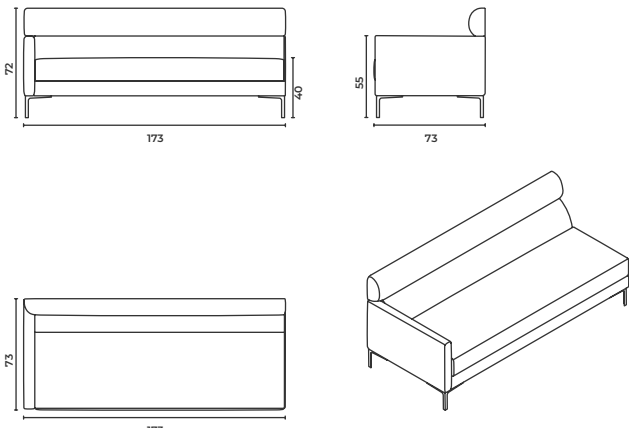

Joker

Corner Modules

Köşe Modül

* When ordering please note that: "left armrest" means that your left arm is on the left armrest when you are sitting.
"right armrest" means that your right arm is on the right armrest when you are sitting.
* Sipariş verirken lütfen şunlara dikkat edin: "Sol kolçak", otururken sol kolunuzun sol kolçakta olması anlamına gelir.
"Sağ kolçak", otururken sağ kolunuzun sağ kolçakta olması anlamına gelir.

Joker_Sfr_143

W: 143 D: 73 H: 72 cm SH: 40 AH: 55 cm

Joker_Sfl_143

W: 143 D: 73 H: 72 cm SH: 40 AH: 55 cm

Joker_Sfr_173

W: 173 D: 73 H: 72 cm SH: 40 AH: 55 cm

Joker_Sfl_173

W: 173 D: 73 H: 72 cm SH: 40 AH: 55 cm