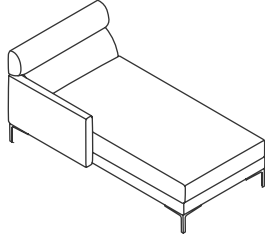

Joker_Sfr_143

W: 143 D: 73 H: 72 cm SH: 40 AH: 55 cm

Joker_Sfl_143

W: 143 D: 73 H: 72 cm SH: 40 AH: 55 cm

Joker_Sfr_173

W: 173 D: 73 H: 72 cm SH: 40 AH: 55 cm

Joker_Sfl_173

W: 173 D: 73 H: 72 cm SH: 40 AH: 55 cm

Joker

Corner Modules

Köşe Modül

* When ordering please note that: "left armrest" means that your left arm is on the left armrest when you are sitting.
"right armrest" means that your right arm is on the right armrest when you are sitting.
* Sipariş verirken lütfen şunlara dikkat edin: "Sol kolçak", otururken sol kolunuzun sol kolçakta olması anlamına gelir.
"Sağ kolçak", otururken sağ kolunuzun sağ kolçakta olması anlamına gelir.

Joker_Sfr_203

W: 203 D: 73 H: 72 cm SH: 40 AH: 55 cm

Joker_Sfl_203

W: 203 D: 73 H: 72 cm SH: 40 AH: 55 cm

Joker

Corner Modules

Köşe Modül

* When ordering please note that: "left armrest" means that your left arm is on the left armrest when you are sitting.
"right armrest" means that your right arm is on the right armrest when you are sitting.

* Sipariş verirken lütfen şunlara dikkat edin: "Sol kolçak", otururken sol kolunuzun sol kolçakta olması anlamına gelir.
"Sağ kolçak", otururken sağ kolunuzun sağ kolçakta olması anlamına gelir.

Joker_Clr_84155