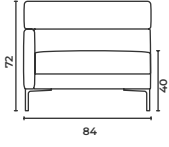

Joker_Sfr_143

W: 143 D: 73 H: 72 cm SH: 40 AH: 55 cm

Joker_Sfl_143

W: 143 D: 73 H: 72 cm SH: 40 AH: 55 cm

Joker_Sfr_173

W: 173 D: 73 H: 72 cm SH: 40 AH: 55 cm

Joker_Sfl_173

W: 173 D: 73 H: 72 cm SH: 40 AH: 55 cm

Joker

Corner Modules

Köşe Modül

* When ordering please note that: "left armrest" means that your left arm is on the left armrest when you are sitting.
"right armrest" means that your right arm is on the right armrest when you are sitting.
* Sipariş verirken lütfen şunlara dikkat edin: "Sol kolçak", otururken sol kolunuzun sol kolçakta olması anlamına gelir.
"Sağ kolçak", otururken sağ kolunuzun sağ kolçakta olması anlamına gelir.

Joker_Sfr_203

W: 203 D: 73 H: 72 cm SH: 40 AH: 55 cm

Joker_Sfl_203

W: 203 D: 73 H: 72 cm SH: 40 AH: 55 cm

Joker

Corner Modules

Köşe Modül

* When ordering please note that: "left armrest" means that your left arm is on the left armrest when you are sitting.
"right armrest" means that your right arm is on the right armrest when you are sitting.

* Sipariş verirken lütfen şunlara dikkat edin: "Sol kolçak", otururken sol kolunuzun sol kolçakta olması anlamına gelir.
"Sağ kolçak", otururken sağ kolunuzun sağ kolçakta olması anlamına gelir.

Joker_Clr_84155