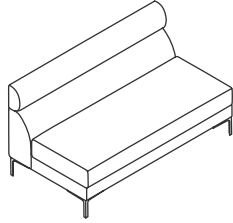

Joker_Crm_168

W: 168 D: 110 H: 72 cm SH: 40 AH: 55 cm

Joker

Add-on Modules

Orta Modül

* When ordering please note that: "left armrest" means that your left arm is on the left armrest when you are sitting.
"right armrest" means that your right arm is on the right armrest when you are sitting.
* Sipariş verirken lütfen şunlara dikkat edin: "Sol kolçak", otururken sol kolunuzun sol kolçakta olması anlamına gelir.
"Sağ kolçak", otururken sağ kolunuzun sağ kolçakta olması anlamına gelir.

Joker_Lir_136

W: 143 D: 73 H: 72 cm

SH: 40 AH: 55 cm

Joker_Lin_136

W: 143 D: 73 H: 72 cm

SH: 40 AH: 55 cm

Joker_Lil_136

W: 130 D: 90 H: 70 cm