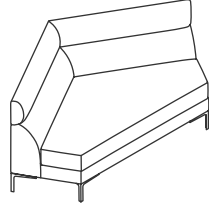

Joker

Modular Sofa

Modüler Kanepe

*Please note that this module is designed to be used only with its own
*Lütfen bu modülün yalnızca kendisi ile birlikte kullanılmak üzere tasarlandığını unutmayın.

Joker_Cnd_168

W: 168 D: 90 H: 72 cm SH: 40 cm