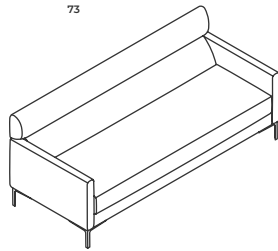

Joker

Armchair

Koltuk

Joker_Lng

W: 80 D: 73 H: 72 cm

SH: 40 cm AH: 55 cm

Joker

Sofa
Kanepe

Joker

Sofa Kanepe

Joker_Sofa_150

W: 150 D: 73 H: 72 cm

SH: 40 AH: 55 cm

Joker_Sofa_180

W: 180 D: 73 H: 72 cm

SH: 40 AH: 55 cm