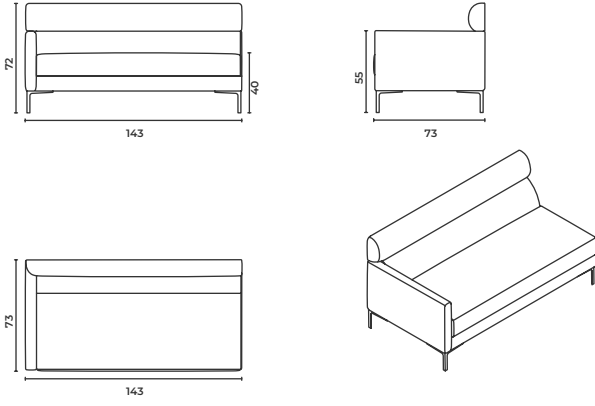

Joker

Corner Modules

Köşe Modül

* When ordering please note that: "left armrest" means that your left arm is on the left armrest when you are sitting.
"right armrest" means that your right arm is on the right armrest when you are sitting.
* Sipariş verirken lütfen şunlara dikkat edin: "Sol kolçak", otururken sol kolunuzun sol kolçakta olması anlamına gelir.
"Sağ kolçak", otururken sağ kolunuzun sağ kolçakta olması anlamına gelir.

Joker_Sfr_143