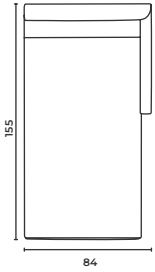

Joker_Cll_84155