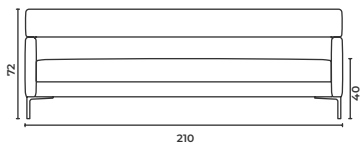

Joker_Sofa_210

W: 210 D: 73 H: 72 cm

SH: 40 AH: 55 cm