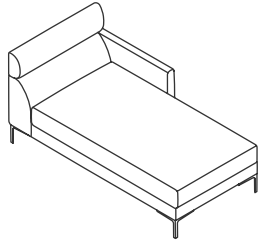

Joker

Corner Modules

Köşe Modül

* When ordering please note that: "left armrest" means that your left arm is on the left armrest when you are sitting.
"right armrest" means that your right arm is on the right armrest when you are sitting.

* Sipariş verirken lütfen şunlara dikkat edin: "Sol kolçak", otururken sol kolunuzun sol kolçakta olması anlamına gelir.
"Sağ kolçak", otururken sağ kolunuzun sağ kolçakta olması anlamına gelir.

W: 84 D: 155 H: 72 cm SH: 40 AH: 55 cm

W: 84 D: 155 H: 72 cm SH: 40 AH: 55 cm