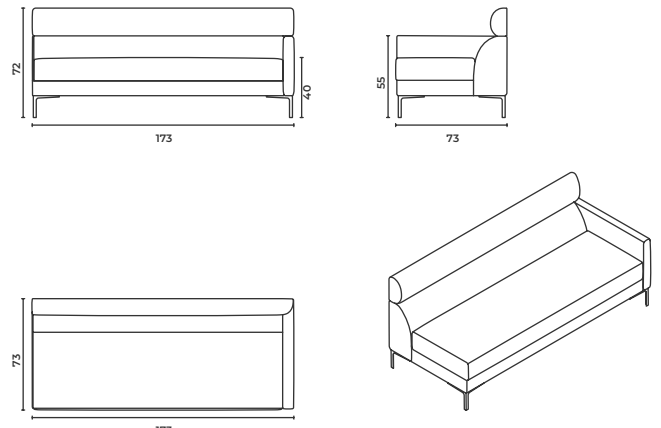

Joker

Corner Modules

Köşe Modül

* When ordering please note that: "left armrest" means that your left arm is on the left armrest when you are sitting.
"right armrest" means that your right arm is on the right armrest when you are sitting.
* Sipariş verirken lütfen şunlara dikkat edin: "Sol kolçak", otururken sol kolunuzun sol kolçakta olması anlamına gelir.
"Sağ kolçak", otururken sağ kolunuzun sağ kolçakta olması anlamına gelir.

Joker_Sfr_143

W: 143 D: 73 H: 72 cm SH: 40 AH: 55 cm

Joker_Sfl_143

W: 143 D: 73 H: 72 cm SH: 40 AH: 55 cm

Joker_Sfr_173

W: 173 D: 73 H: 72 cm SH: 40 AH: 55 cm

Joker_Sfl_173

W: 173 D: 73 H: 72 cm SH: 40 AH: 55 cm