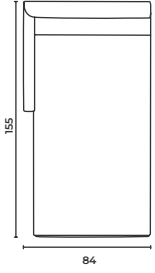

Joker_Sfr_143

W: 143 D: 73 H: 72 cm SH: 40 AH: 55 cm

Joker_Sfl_143

W: 143 D: 73 H: 72 cm SH: 40 AH: 55 cm

Joker_Sfr_173

W: 173 D: 73 H: 72 cm SH: 40 AH: 55 cm

Joker_Sfl_173

W: 173 D: 73 H: 72 cm SH: 40 AH: 55 cm

Joker

Corner Modules

Köşe Modül

* When ordering please note that: "left armrest" means that your left arm is on the left armrest when you are sitting.
"right armrest" means that your right arm is on the right armrest when you are sitting.
* Sipariş verirken lütfen şunlara dikkat edin: "Sol kolçak", otururken sol kolunuzun sol kolçakta olması anlamına gelir.
"Sağ kolçak", otururken sağ kolunuzun sağ kolçakta olması anlamına gelir.

Joker_Sfr_203

W: 203 D: 73 H: 72 cm SH: 40 AH: 55 cm

Joker_Sfl_203

W: 203 D: 73 H: 72 cm SH: 40 AH: 55 cm

Joker

Corner Modules

Köşe Modül

* When ordering please note that: "left armrest" means that your left arm is on the left armrest when you are sitting.
"right armrest" means that your right arm is on the right armrest when you are sitting.

* Sipariş verirken lütfen şunlara dikkat edin: "Sol kolçak", otururken sol kolunuzun sol kolçakta olması anlamına gelir.
"Sağ kolçak", otururken sağ kolunuzun sağ kolçakta olması anlamına gelir.

Joker_Clr_84155