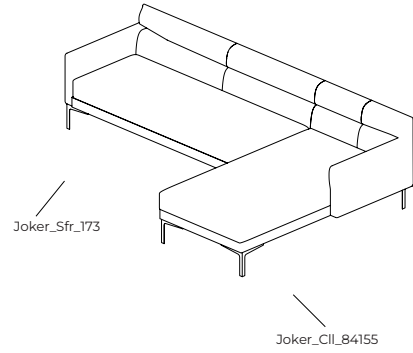

SH: 42 AH: 70 cm

Joker_Lnd_136

W: 95 D: 90 H: 70 cm

SH: 42 AH: 70 cm

Joker

Configuration Example

Konfigürasyonlar

Joker

Configuration Example

Konfigürasyonlar

Configuration Example 1

Konfigürasyon 1

Configuration Example 2

Konfigürasyon 2

Configuration Example 3

Konfigürasyon 3