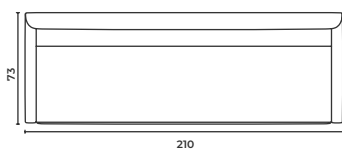

Joker_Sofa_210

W: 210 D: 73 H: 72 cm

SH: 40 AH: 55 cm