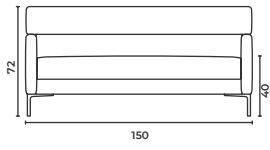

Joker

Sofa Kanepe

Joker_Sofa_150

W: 150 D: 73 H: 72 cm

SH: 40 AH: 55 cm