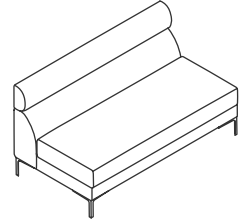

Joker_Crm_168

W: 168 D: 110 H: 72 cm SH: 40 AH: 55 cm

Joker

Add-on Modules

Orta Modül

* When ordering please note that: "left armrest" means that your left arm is on the left armrest when you are sitting.
"right armrest" means that your right arm is on the right armrest when you are sitting.
* Sipariş verirken lütfen şunlara dikkat edin: "Sol kolçak", otururken sol kolunuzun sol kolçakta olması anlamına gelir.
"Sağ kolçak", otururken sağ kolunuzun sağ kolçakta olması anlamına gelir.

Joker_Lir_136

W: 143 D: 73 H: 72 cm

SH: 40 AH: 55 cm

Joker_Lin_136

W: 143 D: 73 H: 72 cm

SH: 40 AH: 55 cm

Joker_Lil_136

W: 130 D: 90 H: 70 cm