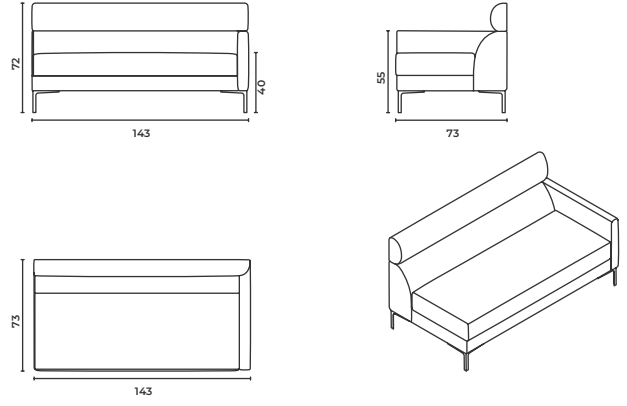

Joker

Corner Modules

Köşe Modül

* When ordering please note that: "left armrest" means that your left arm is on the left armrest when you are sitting.
"right armrest" means that your right arm is on the right armrest when you are sitting.
* Sipariş verirken lütfen şunlara dikkat edin: "Sol kolçak", otururken sol kolunuzun sol kolçakta olması anlamına gelir.
"Sağ kolçak", otururken sağ kolunuzun sağ kolçakta olması anlamına gelir.

Joker_Sfr_143

W: 143 D: 73 H: 72 cm SH: 40 AH: 55 cm

Joker_Sfl_143

W: 143 D: 73 H: 72 cm SH: 40 AH: 55 cm

Joker_Sfr_173

W: 173 D: 73 H: 72 cm SH: 40 AH: 55 cm

Joker_Sfl_173

W: 173 D: 73 H: 72 cm SH: 40 AH: 55 cm