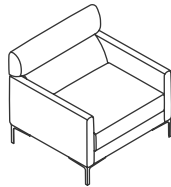

Joker

Pouf
Puf

Joker

Pouf

Puf

Joker_P_80

W: 80 D: 73 H: 72 cm SH: 40 cm

Joker

Pouf

Puf

Joker_P_136

W: 136 D: 73 H: 72 cm

SH: 40 cm

Joker

Armchair

Koltuk

Joker

Armchair

Koltuk

Joker_Lng

W: 80 D: 73 H: 72 cm

SH: 40 cm AH: 55 cm

Joker

Sofa
Kanepe