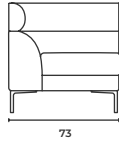

Joker_Sfr_203

W: 203 D: 73 H: 72 cm SH: 40 AH: 55 cm

Joker_Sfl_203

W: 203 D: 73 H: 72 cm SH: 40 AH: 55 cm

Joker

Corner Modules

Köşe Modül

* When ordering please note that: "left armrest" means that your left arm is on the left armrest when you are sitting.
"right armrest" means that your right arm is on the right armrest when you are sitting.

* Sipariş verirken lütfen şunlara dikkat edin: "Sol kolçak", otururken sol kolunuzun sol kolçakta olması anlamına gelir.
"Sağ kolçak", otururken sağ kolunuzun sağ kolçakta olması anlamına gelir.

Joker_Clr_84155

W: 84 D: 155 H: 72 cm SH: 40 AH: 55 cm

Joker_Cll_84155

W: 84 D: 155 H: 72 cm SH: 40 AH: 55 cm

Joker

Corner Modules

Köşe Modül

Joker_Crm_73

W: 73 D: 73 H: 72 cm SH: 40 AH: 55 cm

Joker_Crm_168

W: 168 D: 110 H: 72 cm SH: 40 AH: 55 cm

Joker

Add-on Modules

Orta Modül

* When ordering please note that: "left armrest" means that your left arm is on the left armrest when you are sitting.
"right armrest" means that your right arm is on the right armrest when you are sitting.
* Sipariş verirken lütfen şunlara dikkat edin: "Sol kolçak", otururken sol kolunuzun sol kolçakta olması anlamına gelir.
"Sağ kolçak", otururken sağ kolunuzun sağ kolçakta olması anlamına gelir.