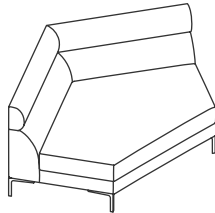

* Sipariş verirken lütfen şunlara dikkat edin: "Sol kolçak", otururken sol kolunuzun sol kolçakta olması anlamına gelir.
"Sağ kolçak", otururken sağ kolunuzun sağ kolçakta olması anlamına gelir.

Joker_Clr_84155

W: 84 D: 155 H: 72 cm SH: 40 AH: 55 cm

Joker_Cll_84155

W: 84 D: 155 H: 72 cm SH: 40 AH: 55 cm

Joker

Corner Modules

Köşe Modül

Joker_Crm_73

W: 73 D: 73 H: 72 cm SH: 40 AH: 55 cm

Joker_Crm_168

W: 168 D: 110 H: 72 cm SH: 40 AH: 55 cm

Joker

Add-on Modules

Orta Modül

* When ordering please note that: "left armrest" means that your left arm is on the left armrest when you are sitting.
"right armrest" means that your right arm is on the right armrest when you are sitting.
* Sipariş verirken lütfen şunlara dikkat edin: "Sol kolçak", otururken sol kolunuzun sol kolçakta olması anlamına gelir.
"Sağ kolçak", otururken sağ kolunuzun sağ kolçakta olması anlamına gelir.