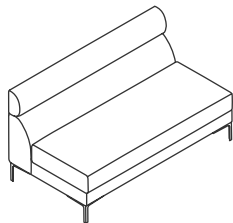

Joker_Crm_168

W: 168 D: 110 H: 72 cm SH: 40 AH: 55 cm

Joker

Add-on Modules

Orta Modül

* When ordering please note that: "left armrest" means that your left arm is on the left armrest when you are sitting.
"right armrest" means that your right arm is on the right armrest when you are sitting.
* Sipariş verirken lütfen şunlara dikkat edin: "Sol kolçak", otururken sol kolunuzun sol kolçakta olması anlamına gelir.
"Sağ kolçak", otururken sağ kolunuzun sağ kolçakta olması anlamına gelir.

Joker_Lir_136

W: 143 D: 73 H: 72 cm

SH: 40 AH: 55 cm

Joker_Lin_136

W: 143 D: 73 H: 72 cm

SH: 40 AH: 55 cm

Joker_Lil_136

W: 130 D: 90 H: 70 cm