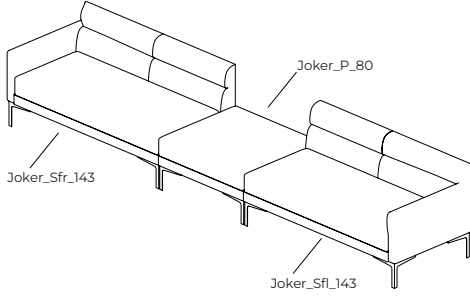

Joker

Configuration Example

Konfigürasyonlar

Configuration Example 1

Konfigürasyon 1