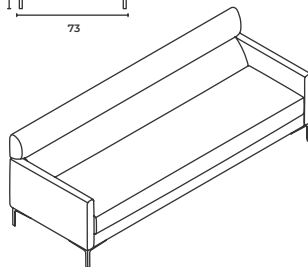

Joker_Sofa_210

W: 210 D: 73 H: 72 cm

SH: 40 AH: 55 cm