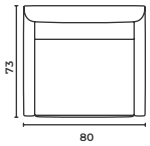

Joker

Pouf
Puf

Joker

Pouf

Puf

Joker_P_80

W: 80 D: 73 H: 72 cm SH: 40 cm

Joker

Pouf

Puf

Joker_P_136

W: 136 D: 73 H: 72 cm

SH: 40 cm

Joker

Armchair

Koltuk

Joker

Armchair

Koltuk

Joker_Lng

W: 80 D: 73 H: 72 cm

SH: 40 cm AH: 55 cm

Joker

Sofa
Kanepe