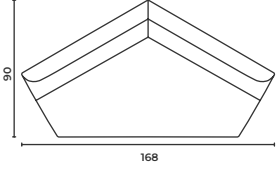

Joker

Sofa Kanepe

Joker_Sofa_150

W: 150 D: 73 H: 72 cm

SH: 40 AH: 55 cm

Joker_Sofa_180

W: 180 D: 73 H: 72 cm

SH: 40 AH: 55 cm

Joker_Sofa_210

W: 210 D: 73 H: 72 cm

SH: 40 AH: 55 cm

Joker

Modular Sofa

Modüler Kanepe

Joker

Modular Sofa

Modüler Kanepe

*Please note that this module is designed to be used only with its own
*Lütfen bu modülün yalnızca kendisi ile birlikte kullanılmak üzere tasarlandığını unutmayın.

Joker_Cnd_168

W: 168 D: 90 H: 72 cm SH: 40 cm