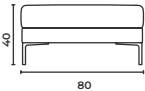

Joker

Pouf
Puf

Joker

Pouf

Puf

Joker_P_80

W: 80 D: 73 H: 72 cm SH: 40 cm

Joker