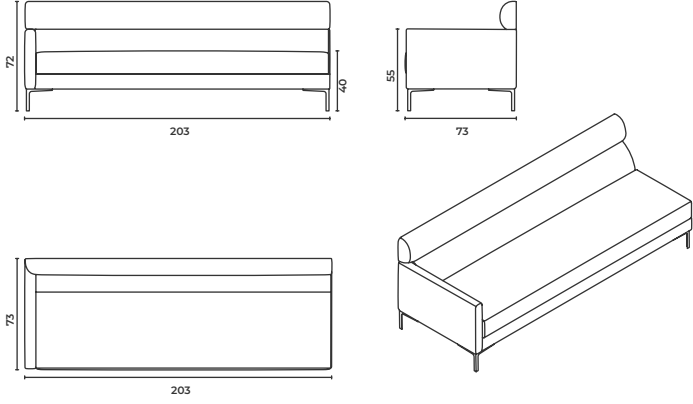

Joker

Corner Modules

Köşe Modül

* When ordering please note that: "left armrest" means that your left arm is on the left armrest when you are sitting.
"right armrest" means that your right arm is on the right armrest when you are sitting.
* Sipariş verirken lütfen şunlara dikkat edin: "Sol kolçak", otururken sol kolunuzun sol kolçakta olması anlamına gelir.
"Sağ kolçak", otururken sağ kolunuzun sağ kolçakta olması anlamına gelir.

Joker_Sfr_203

W: 203 D: 73 H: 72 cm SH: 40 AH: 55 cm