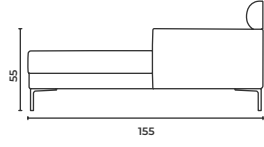

Joker_Sfr_143

W: 143 D: 73 H: 72 cm SH: 40 AH: 55 cm

Joker_Sfl_143

W: 143 D: 73 H: 72 cm SH: 40 AH: 55 cm

Joker_Sfr_173

W: 173 D: 73 H: 72 cm SH: 40 AH: 55 cm

Joker_Sfl_173

W: 173 D: 73 H: 72 cm SH: 40 AH: 55 cm

Joker

Corner Modules

Köşe Modül

* When ordering please note that: "left armrest" means that your left arm is on the left armrest when you are sitting.
"right armrest" means that your right arm is on the right armrest when you are sitting.
* Sipariş verirken lütfen şunlara dikkat edin: "Sol kolçak", otururken sol kolunuzun sol kolçakta olması anlamına gelir.
"Sağ kolçak", otururken sağ kolunuzun sağ kolçakta olması anlamına gelir.

Joker_Sfr_203

W: 203 D: 73 H: 72 cm SH: 40 AH: 55 cm

Joker_Sfl_203

W: 203 D: 73 H: 72 cm SH: 40 AH: 55 cm

Joker

Corner Modules

Köşe Modül

* When ordering please note that: "left armrest" means that your left arm is on the left armrest when you are sitting.
"right armrest" means that your right arm is on the right armrest when you are sitting.

* Sipariş verirken lütfen şunlara dikkat edin: "Sol kolçak", otururken sol kolunuzun sol kolçakta olması anlamına gelir.
"Sağ kolçak", otururken sağ kolunuzun sağ kolçakta olması anlamına gelir.

Joker_Clr_84155