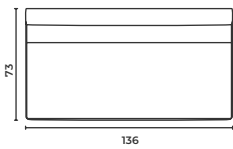

Joker_Crm_168

W: 168 D: 110 H: 72 cm SH: 40 AH: 55 cm

Joker

Add-on Modules

Orta Modül

* When ordering please note that: "left armrest" means that your left arm is on the left armrest when you are sitting.
"right armrest" means that your right arm is on the right armrest when you are sitting.
* Sipariş verirken lütfen şunlara dikkat edin: "Sol kolçak", otururken sol kolunuzun sol kolçakta olması anlamına gelir.
"Sağ kolçak", otururken sağ kolunuzun sağ kolçakta olması anlamına gelir.

Joker_Lir_136

W: 143 D: 73 H: 72 cm

SH: 40 AH: 55 cm

Joker_Lin_136

W: 143 D: 73 H: 72 cm

SH: 40 AH: 55 cm

Joker_Lil_136

W: 130 D: 90 H: 70 cm