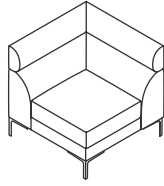

* Sipariş verirken lütfen şunlara dikkat edin: "Sol kolçak", otururken sol kolunuzun sol kolçakta olması anlamına gelir.
"Sağ kolçak", otururken sağ kolunuzun sağ kolçakta olması anlamına gelir.

Joker_Clr_84155

W: 84 D: 155 H: 72 cm SH: 40 AH: 55 cm

Joker_Cll_84155

W: 84 D: 155 H: 72 cm SH: 40 AH: 55 cm

Joker

Corner Modules

Köşe Modül

Joker_Crm_73

W: 73 D: 73 H: 72 cm SH: 40 AH: 55 cm

Joker_Crm_168

W: 168 D: 110 H: 72 cm SH: 40 AH: 55 cm

Joker

Add-on Modules

Orta Modül

* When ordering please note that: "left armrest" means that your left arm is on the left armrest when you are sitting.
"right armrest" means that your right arm is on the right armrest when you are sitting.
* Sipariş verirken lütfen şunlara dikkat edin: "Sol kolçak", otururken sol kolunuzun sol kolçakta olması anlamına gelir.
"Sağ kolçak", otururken sağ kolunuzun sağ kolçakta olması anlamına gelir.