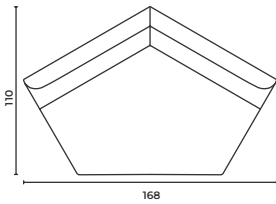

Joker_Sfr_203

W: 203 D: 73 H: 72 cm SH: 40 AH: 55 cm

Joker_Sfl_203

W: 203 D: 73 H: 72 cm SH: 40 AH: 55 cm

Joker

Corner Modules

Köşe Modül

* When ordering please note that: "left armrest" means that your left arm is on the left armrest when you are sitting.
"right armrest" means that your right arm is on the right armrest when you are sitting.

* Sipariş verirken lütfen şunlara dikkat edin: "Sol kolçak", otururken sol kolunuzun sol kolçakta olması anlamına gelir.
"Sağ kolçak", otururken sağ kolunuzun sağ kolçakta olması anlamına gelir.

Joker_Clr_84155

W: 84 D: 155 H: 72 cm SH: 40 AH: 55 cm

Joker_Cll_84155

W: 84 D: 155 H: 72 cm SH: 40 AH: 55 cm

Joker

Corner Modules

Köşe Modül

Joker_Crm_73

W: 73 D: 73 H: 72 cm SH: 40 AH: 55 cm

Joker_Crm_168

W: 168 D: 110 H: 72 cm SH: 40 AH: 55 cm

Joker

Add-on Modules

Orta Modül

* When ordering please note that: "left armrest" means that your left arm is on the left armrest when you are sitting.
"right armrest" means that your right arm is on the right armrest when you are sitting.
* Sipariş verirken lütfen şunlara dikkat edin: "Sol kolçak", otururken sol kolunuzun sol kolçakta olması anlamına gelir.
"Sağ kolçak", otururken sağ kolunuzun sağ kolçakta olması anlamına gelir.