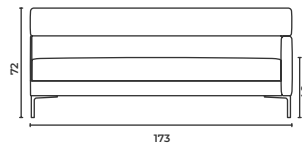

Joker_Lnd_136