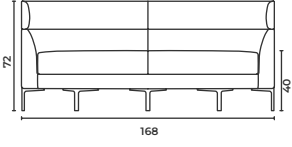

Joker

Modular Sofa

Modüler Kanepe

*Please note that this module is designed to be used only with its own
*Lütfen bu modülün yalnızca kendisi ile birlikte kullanılmak üzere tasarlandığını unutmayın.

Joker_Cnd_168

W: 168 D: 90 H: 72 cm SH: 40 cm