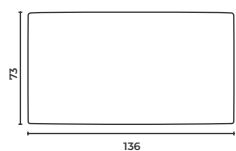

Joker_P_136