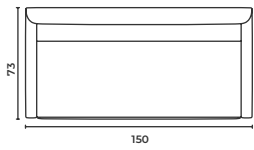

Pouf

Puf

Joker_P_136

W: 136 D: 73 H: 72 cm

SH: 40 cm

Joker

Armchair

Koltuk

Joker

Armchair

Koltuk

Joker_Lng

W: 80 D: 73 H: 72 cm

SH: 40 cm AH: 55 cm

Joker

Sofa
Kanepe

Joker

Sofa Kanepe

Joker_Sofa_150

W: 150 D: 73 H: 72 cm

SH: 40 AH: 55 cm

Joker_Sofa_180

W: 180 D: 73 H: 72 cm

SH: 40 AH: 55 cm