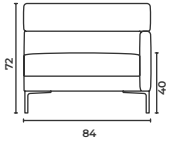

Joker_Cll_84155