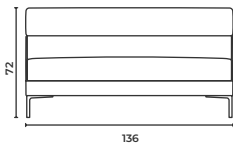

Joker_Crm_168

W: 168 D: 110 H: 72 cm SH: 40 AH: 55 cm

Joker

Add-on Modules

Orta Modül

* When ordering please note that: "left armrest" means that your left arm is on the left armrest when you are sitting.
"right armrest" means that your right arm is on the right armrest when you are sitting.
* Sipariş verirken lütfen şunlara dikkat edin: "Sol kolçak", otururken sol kolunuzun sol kolçakta olması anlamına gelir.
"Sağ kolçak", otururken sağ kolunuzun sağ kolçakta olması anlamına gelir.

Joker_Lir_136

W: 143 D: 73 H: 72 cm

SH: 40 AH: 55 cm

Joker_Lin_136

W: 143 D: 73 H: 72 cm

SH: 40 AH: 55 cm

Joker_Lil_136

W: 130 D: 90 H: 70 cm