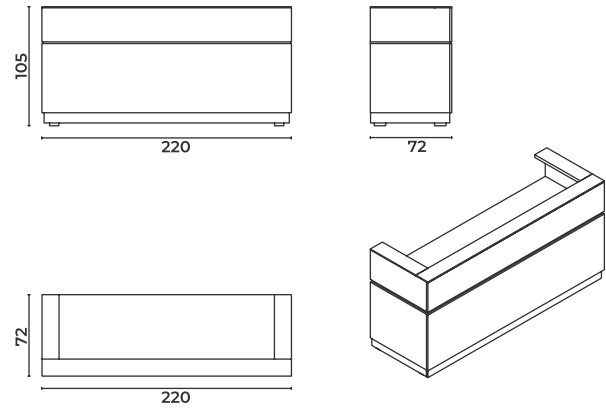

## Reception Desk

Resepsiyon Masası

Golf\_Bank180

W: 180 D: 72 H: 105 cm

Golf\_Bank220

W: 220 D: 72 H: 105 cm