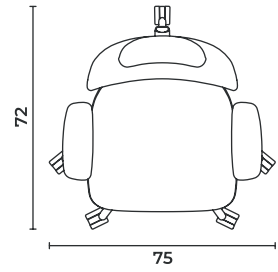

GLORY_MNG Black/Grey

W: 75 x D: 72 x H: 108-120 cm
SH: 44-56 cm AH: 64-76 cm

 20,20 kg  74x33x65 cm

Glory

Executive Chair

Başlıklı Çalışma Sandalyesi

Seat Height Adjustment
Oturum Yükseklik Ayarı

Adjustment of 4D Armrest
Ayarlanabilir 4D Kolçak