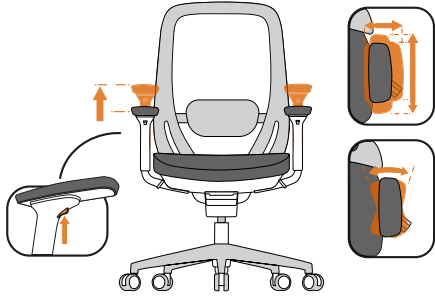

GLORY_MNG Black/Grey

W: 75 x D: 72 x H: 108-120 cm
SH: 44-56 cm AH: 64-76 cm

 20,20 kg  74x33x65 cm

Glory

Executive Chair

Başlıklı Çalışma Sandalyesi

Seat Height Adjustment
Oturum Yükseklik Ayarı

Adjustment of 4D Armrest
Ayarlanabilir 4D Kolçak

Seat Depth Adjustment
Oturum Derinlik Ayarı

Adjustable Headrest & Lumbar Support
Ayarlanabilir Baş & Sırt Desteği

Multi-position Tilt Lock
Kademeli Pozisyon Kilidi

Glory

Task Chair

Çalışma Sandalyesi

Glory

Task Chair

Çalışma Sandalyesi

GLORY_OPR Black/Grey

W: 75 x D: 72 x H: 108-120 cm

SH: 44-56 cm AH: 64-76 cm

 19,40 kg  74x33x65 cm

Glory

Task Chair

Çalışma Sandalyesi

Seat Height Adjustment
Oturum Yükseklik Ayarı

Adjustment of 4D Armrest
Ayarlanabilir 4D Kolçak

Seat Depth Adjustment
Oturum Derinlik Ayarı

Adjustable Lumbar Support
Ayarlanabilir Sırt Desteği

Multi-position Tilt Lock
Kademeli Pozisyon Kilidi