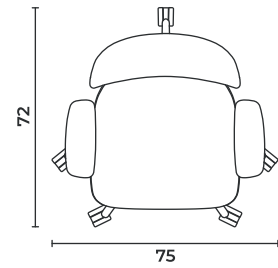

GLORY_MNG Black/Grey

W: 75 x D: 72 x H: 108-120 cm
SH: 44-56 cm AH: 64-76 cm

 20,20 kg  74x33x65 cm

Glory

Executive Chair

Başlıklı Çalışma Sandalyesi

Seat Height Adjustment
Oturum Yükseklik Ayarı

Adjustment of 4D Armrest
Ayarlanabilir 4D Kolçak

Çalışma Sandalyesi

GLORY_OPR Black/Grey

W: 75 x D: 72 x H: 108-120 cm

SH: 44-56 cm AH: 64-76 cm

 19,40 kg  74x33x65 cm

Glory

Task Chair

Çalışma Sandalyesi