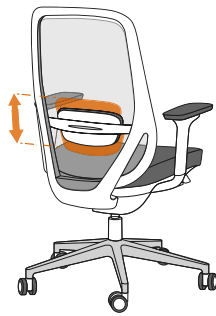

Çalışma Sandalyesi

GLORY_OPR Black/Grey

W: 75 x D: 72 x H: 108-120 cm

SH: 44-56 cm AH: 64-76 cm

 19,40 kg  74x33x65 cm

Glory

Task Chair

Çalışma Sandalyesi

Seat Height Adjustment
Oturum Yükseklik Ayarı

Adjustment of 4D Armrest
Ayarlanabilir 4D Kolçak

Seat Depth Adjustment
Oturum Derinlik Ayarı

Adjustable Lumbar Support
Ayarlanabilir Sırt Desteği

Multi-position Tilt Lock
Kademeli Pozisyon Kilidi