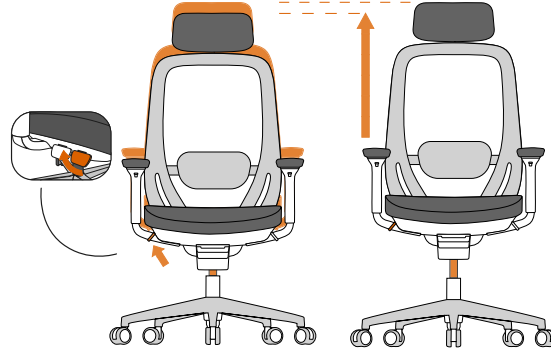

GLORY_MNG Black/Grey

W: 75 x D: 72 x H: 108-120 cm
SH: 44-56 cm AH: 64-76 cm

 20,20 kg  74x33x65 cm

Glory

Executive Chair

Başlıklı Çalışma Sandalyesi

Seat Height Adjustment
Oturum Yükseklik Ayarı

Adjustment of 4D Armrest
Ayarlanabilir 4D Kolçak

Seat Depth Adjustment
Oturum Derinlik Ayarı

Adjustable Headrest & Lumbar Support
Ayarlanabilir Baş & Sırt Desteği

Multi-position Tilt Lock
Kademeli Pozisyon Kilidi

Glory

Task Chair

Çalışma Sandalyesi

Glory

Task Chair