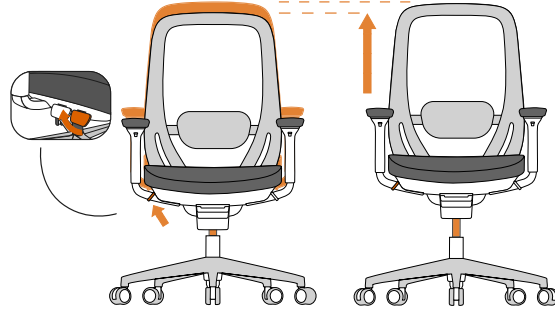

Çalışma Sandalyesi

GLORY_OPR Black/Grey

W: 75 x D: 72 x H: 108-120 cm

SH: 44-56 cm AH: 64-76 cm

 19,40 kg  74x33x65 cm

Glory

Task Chair

Çalışma Sandalyesi

Seat Height Adjustment
Oturum Yükseklik Ayarı

Adjustment of 4D Armrest
Ayarlanabilir 4D Kolçak

Seat Depth Adjustment
Oturum Derinlik Ayarı

Adjustable Lumbar Support
Ayarlanabilir Sırt Desteği

Multi-position Tilt Lock
Kademeli Pozisyon Kilidi