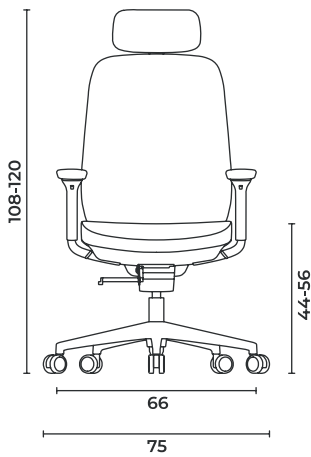

Ziyaret Ediniz >> tüm renk ve malzeme seçeneklerini görebilir, tüm çizim dosyalarına ve teknik dokümanlara erişebilirsiniz.

Glory

Executive Chair

Başlıklı Çalışma Sandalyesi

Glory

Executive Chair

Başlıklı Çalışma Sandalyesi

GLORY_MNG Black/Grey

W: 75 x D: 72 x H: 108-120 cm
SH: 44-56 cm AH: 64-76 cm

 20,20 kg  74x33x65 cm

Glory

Executive Chair

Başlıklı Çalışma Sandalyesi

Seat Height Adjustment
Oturum Yükseklik Ayarı

Adjustment of 4D Armrest
Ayarlanabilir 4D Kolçak

Çalışma Sandalyesi

GLORY_OPR Black/Grey

W: 75 x D: 72 x H: 108-120 cm

SH: 44-56 cm AH: 64-76 cm

 19,40 kg  74x33x65 cm

Glory

Task Chair

Çalışma Sandalyesi