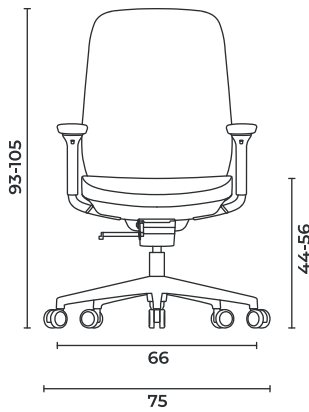

GLORY_MNG Black/Grey

W: 75 x D: 72 x H: 108-120 cm
SH: 44-56 cm AH: 64-76 cm

 20,20 kg  74x33x65 cm

Glory

Executive Chair

Başlıklı Çalışma Sandalyesi

Seat Height Adjustment
Oturum Yükseklik Ayarı

Adjustment of 4D Armrest
Ayarlanabilir 4D Kolçak

Seat Depth Adjustment
Oturum Derinlik Ayarı

Adjustable Headrest & Lumbar Support
Ayarlanabilir Baş & Sırt Desteği

Multi-position Tilt Lock
Kademeli Pozisyon Kilidi

Glory

Task Chair

Çalışma Sandalyesi

Glory

Task Chair

Çalışma Sandalyesi

GLORY_OPR Black/Grey

W: 75 x D: 72 x H: 108-120 cm

SH: 44-56 cm AH: 64-76 cm

 19,40 kg  74x33x65 cm

Glory

Task Chair

Çalışma Sandalyesi