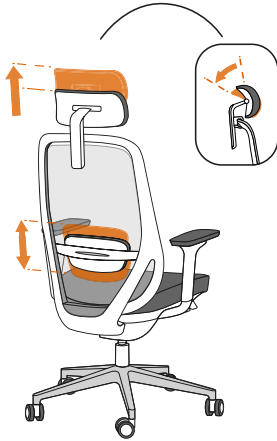

GLORY_MNG Black/Grey

W: 75 x D: 72 x H: 108-120 cm
SH: 44-56 cm AH: 64-76 cm

 20,20 kg  74x33x65 cm

Glory

Executive Chair

Başlıklı Çalışma Sandalyesi

Seat Height Adjustment
Oturum Yükseklik Ayarı

Adjustment of 4D Armrest
Ayarlanabilir 4D Kolçak

Seat Depth Adjustment
Oturum Derinlik Ayarı

Adjustable Headrest & Lumbar Support
Ayarlanabilir Baş & Sırt Desteği

Multi-position Tilt Lock
Kademeli Pozisyon Kilidi

Glory

Task Chair

Çalışma Sandalyesi

Glory

Task Chair