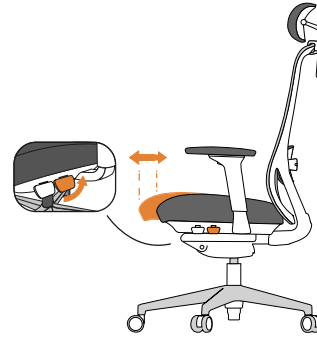

GLORY_MNG Black/Grey

W: 75 x D: 72 x H: 108-120 cm
SH: 44-56 cm AH: 64-76 cm

 20,20 kg  74x33x65 cm

Glory

Executive Chair

Başlıklı Çalışma Sandalyesi

Seat Height Adjustment
Oturum Yükseklik Ayarı

Adjustment of 4D Armrest
Ayarlanabilir 4D Kolçak

Seat Depth Adjustment
Oturum Derinlik Ayarı

Adjustable Headrest & Lumbar Support
Ayarlanabilir Baş & Sırt Desteği

Multi-position Tilt Lock
Kademeli Pozisyon Kilidi

Glory

Task Chair

Çalışma Sandalyesi

Glory

Task Chair