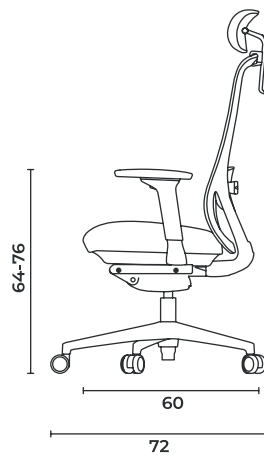

Ziyaret Ediniz >> tüm renk ve malzeme seçeneklerini görebilir, tüm çizim dosyalarına ve teknik dokümanlara erişebilirsiniz.

Glory

Executive Chair

Başlıklı Çalışma Sandalyesi

Glory

Executive Chair

Başlıklı Çalışma Sandalyesi

GLORY_MNG Black/Grey

W: 75 x D: 72 x H: 108-120 cm
SH: 44-56 cm AH: 64-76 cm

 20,20 kg  74x33x65 cm

Glory

Executive Chair

Başlıklı Çalışma Sandalyesi

Seat Height Adjustment
Oturum Yükseklik Ayarı

Adjustment of 4D Armrest
Ayarlanabilir 4D Kolçak

Çalışma Sandalyesi

GLORY_OPR Black/Grey

W: 75 x D: 72 x H: 108-120 cm

SH: 44-56 cm AH: 64-76 cm

 19,40 kg  74x33x65 cm

Glory

Task Chair

Çalışma Sandalyesi