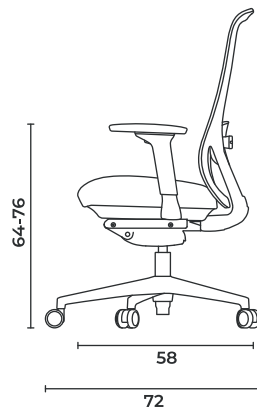

GLORY_MNG Black/Grey

W: 75 x D: 72 x H: 108-120 cm
SH: 44-56 cm AH: 64-76 cm

 20,20 kg  74x33x65 cm

Glory

Executive Chair

Başlıklı Çalışma Sandalyesi

Seat Height Adjustment
Oturum Yükseklik Ayarı

Adjustment of 4D Armrest
Ayarlanabilir 4D Kolçak

Seat Depth Adjustment
Oturum Derinlik Ayarı

Adjustable Headrest & Lumbar Support
Ayarlanabilir Baş & Sırt Desteği

Multi-position Tilt Lock
Kademeli Pozisyon Kilidi

Glory

Task Chair

Çalışma Sandalyesi

Glory

Task Chair

Çalışma Sandalyesi

GLORY_OPR Black/Grey

W: 75 x D: 72 x H: 108-120 cm

SH: 44-56 cm AH: 64-76 cm

 19,40 kg  74x33x65 cm

Glory

Task Chair

Çalışma Sandalyesi

Seat Height Adjustment
Oturum Yükseklik Ayarı

Adjustment of 4D Armrest
Ayarlanabilir 4D Kolçak

Seat Depth Adjustment
Oturum Derinlik Ayarı

Adjustable Lumbar Support
Ayarlanabilir Sırt Desteği

Multi-position Tilt Lock
Kademeli Pozisyon Kilidi