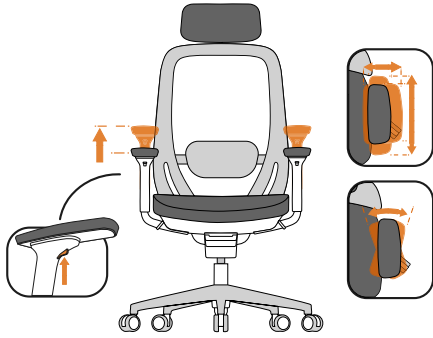

GLORY_MNG Black/Grey

W: 75 x D: 72 x H: 108-120 cm
SH: 44-56 cm AH: 64-76 cm

 20,20 kg  74x33x65 cm

Glory

Executive Chair

Başlıklı Çalışma Sandalyesi

Seat Height Adjustment
Oturum Yükseklik Ayarı

Adjustment of 4D Armrest
Ayarlanabilir 4D Kolçak

Seat Depth Adjustment
Oturum Derinlik Ayarı

Adjustable Headrest & Lumbar Support
Ayarlanabilir Baş & Sırt Desteği

Multi-position Tilt Lock
Kademeli Pozisyon Kilidi

Glory

Task Chair

Çalışma Sandalyesi

Glory

Task Chair