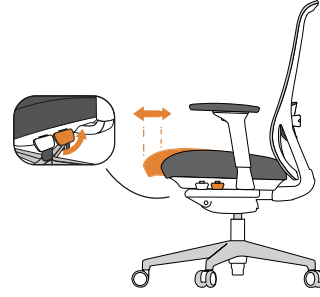

Çalışma Sandalyesi

GLORY_OPR Black/Grey

W: 75 x D: 72 x H: 108-120 cm

SH: 44-56 cm AH: 64-76 cm

 19,40 kg  74x33x65 cm

Glory

Task Chair

Çalışma Sandalyesi

Seat Height Adjustment
Oturum Yükseklik Ayarı

Adjustment of 4D Armrest
Ayarlanabilir 4D Kolçak

Seat Depth Adjustment
Oturum Derinlik Ayarı

Adjustable Lumbar Support
Ayarlanabilir Sırt Desteği

Multi-position Tilt Lock
Kademeli Pozisyon Kilidi