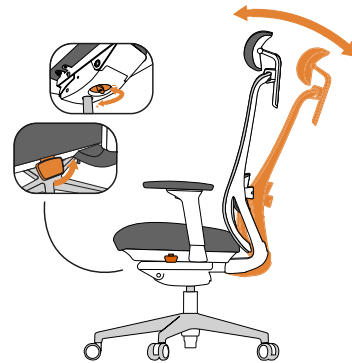

GLORY_MNG Black/Grey

W: 75 x D: 72 x H: 108-120 cm
SH: 44-56 cm AH: 64-76 cm

 20,20 kg  74x33x65 cm

Glory

Executive Chair

Başlıklı Çalışma Sandalyesi

Seat Height Adjustment
Oturum Yükseklik Ayarı

Adjustment of 4D Armrest
Ayarlanabilir 4D Kolçak

Seat Depth Adjustment
Oturum Derinlik Ayarı

Adjustable Headrest & Lumbar Support
Ayarlanabilir Baş & Sırt Desteği

Multi-position Tilt Lock
Kademeli Pozisyon Kilidi

Glory

Task Chair

Çalışma Sandalyesi

Glory

Task Chair