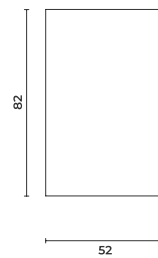

W: 196 D: 257 H: 76 cm

Majör

Sideboard

Konsol

Majör

Sideboard

Konsol

Executive_Majör_Cnsl_180

W: 180 D: 52 H: 82 cm

Majör

Sideboard

Konsol

Executive_Majör_Cnsl_225

W: 225 D: 52 H: 82 cm

Majör

Coffee Table
Sehpa