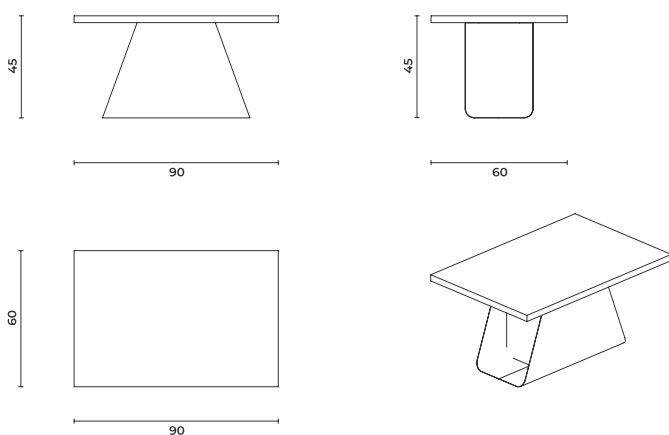

Executive_Majör_9060H45