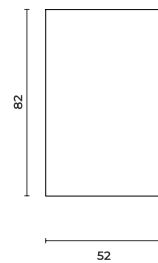

W: 196 D: 257 H: 76 cm

Majör

Sideboard

Konsol

Majör

Sideboard

Konsol

Executive_Majör_Cnsl_180

W: 180 D: 52 H: 82 cm

Majör

Sideboard

Konsol

Executive_Majör_Cnsl_225

W: 225 D: 52 H: 82 cm

Majör

Coffee Table
Sehpa