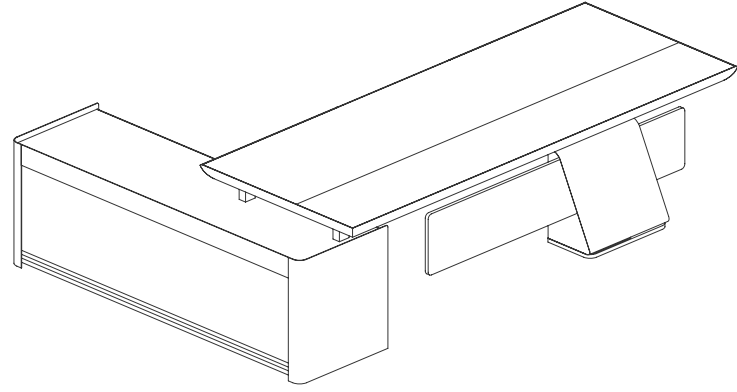

W: 196 D: 257 H: 76 cm

Majör

Sideboard

Konsol

Majör

Sideboard

Konsol

Executive_Majör_Cnsl_180

W: 180 D: 52 H: 82 cm

Majör

Sideboard

Konsol

Executive_Majör_Cnsl_225

W: 225 D: 52 H: 82 cm

Majör

Coffee Table
Sehpa