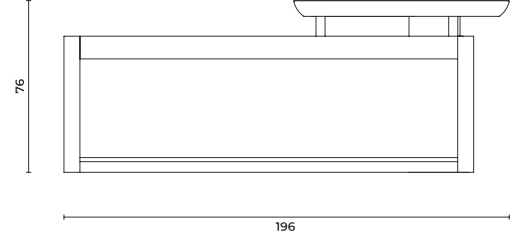

W: 196 D: 257 H: 76 cm

Majör

Sideboard

Konsol

Majör

Sideboard

Konsol

Executive_Majör_Cnsl_180

W: 180 D: 52 H: 82 cm

Majör

Sideboard

Konsol

Executive_Majör_Cnsl_225

W: 225 D: 52 H: 82 cm

Majör

Coffee Table
Sehpa