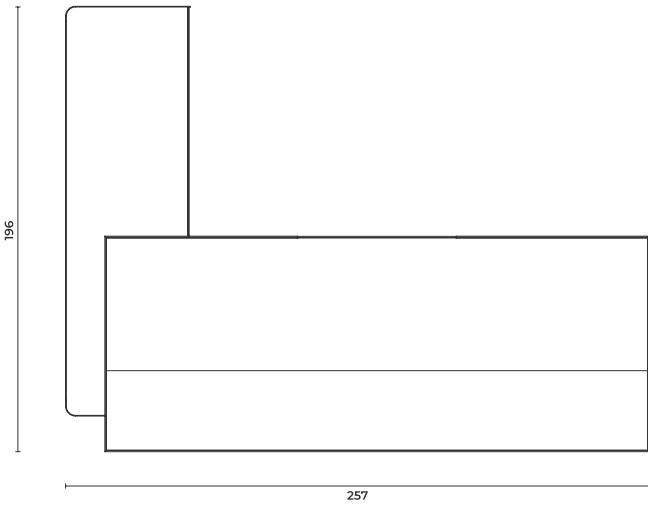

W: 196 D: 257 H: 76 cm

Majör

Sideboard

Konsol

Majör

Sideboard

Konsol

Executive_Majör_Cnsl_180