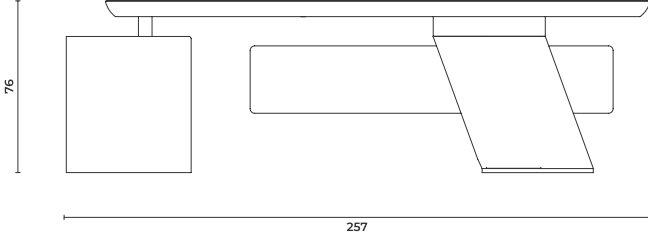

W: 196 D: 257 H: 76 cm

Majör

Sideboard

Konsol

Majör

Sideboard

Konsol

Executive_Majör_Cnsl_180

W: 180 D: 52 H: 82 cm

Majör

Sideboard

Konsol

Executive_Majör_Cnsl_225

W: 225 D: 52 H: 82 cm

Majör

Coffee Table
Sehpa