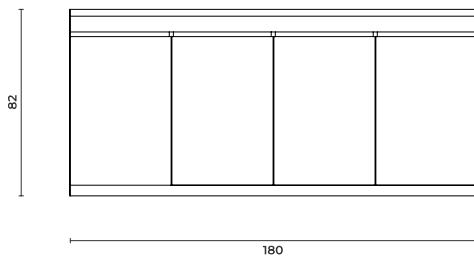

W: 196 D: 257 H: 76 cm

Majör

Sideboard

Konsol

Majör

Sideboard

Konsol

Executive_Majör_Cnsl_180

W: 180 D: 52 H: 82 cm

Majör

Sideboard

Konsol

Executive_Majör_Cnsl_225

W: 225 D: 52 H: 82 cm

Majör

Coffee Table
Sehpa