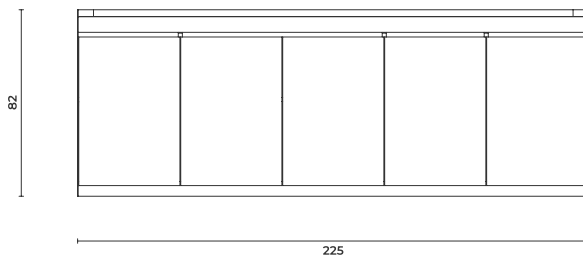

W: 196 D: 257 H: 76 cm

Majör

Sideboard

Konsol

Majör

Sideboard

Konsol

Executive_Majör_Cnsl_180

W: 180 D: 52 H: 82 cm

Majör

Sideboard

Konsol

Executive_Majör_Cnsl_225

W: 225 D: 52 H: 82 cm

Majör

Coffee Table
Sehpa