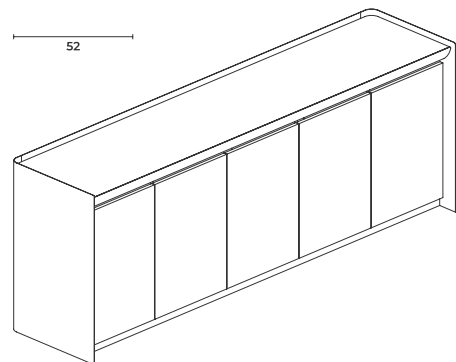

W: 196 D: 257 H: 76 cm

Majör

Sideboard

Konsol

Majör

Sideboard

Konsol

Executive_Majör_Cnsl_180

W: 180 D: 52 H: 82 cm

Majör

Sideboard

Konsol

Executive_Majör_Cnsl_225

W: 225 D: 52 H: 82 cm

Majör

Coffee Table
Sehpa