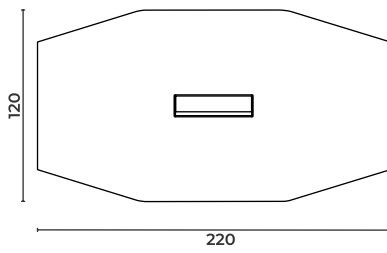

Loft

Coffee Table

Sehpa

Executive_Loft_9060H41

W: 90 D: 60 H: 41 cm

Loft

Meeting Table

Toplantı Masası

Ziyaret Ediniz >> tüm renk ve malzeme seçeneklerini görebilir, tüm çizim dosyalarına ve teknik dokümanlara erişebilirsiniz.

Loft

Meeting Desk

Toplantı Masası

Loft_T_220120

W: 220 D: 120 H: 77 cm

Loft_T_240120

W: 240 D: 120 H: 77 cm

Loft

Meeting Desk

Toplantı Masası

Loft_T_280120

W: 280 D: 120 H: 77 cm

Loft

Meeting Desk