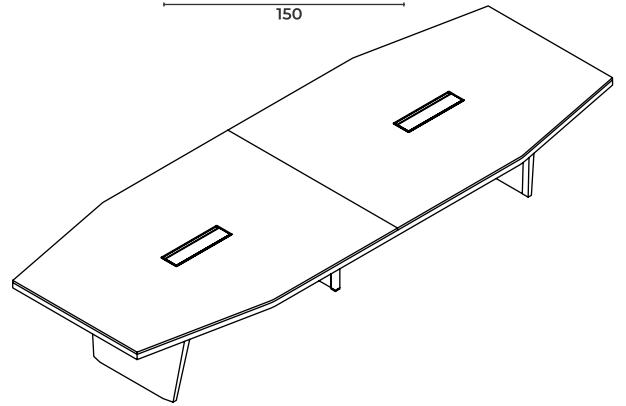

Loft

Meeting Desk

Toplantı Masası

Loft_T_420150