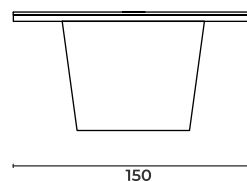

Loft_T_340150