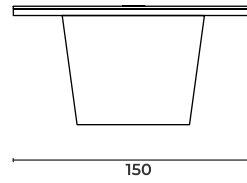

Loft

Meeting Desk

Toplantı Masası

Loft_T_320150