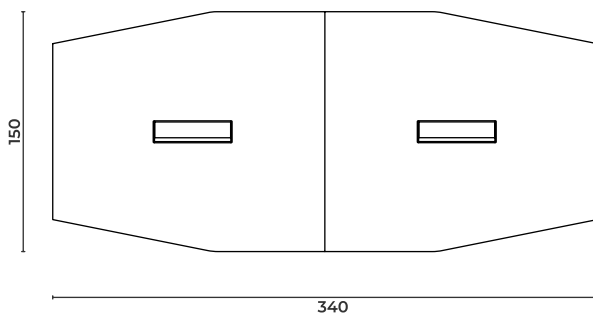

Ziyaret Ediniz >> tüm renk ve malzeme seçeneklerini görebilir, tüm çizim dosyalarına ve teknik dokümanlara erişebilirsiniz.

Loft

Meeting Desk

Toplantı Masası

Loft_T_220120

W: 220 D: 120 H: 77 cm

Loft_T_240120

W: 240 D: 120 H: 77 cm

Loft

Meeting Desk

Toplantı Masası

Loft_T_280120

W: 280 D: 120 H: 77 cm

Loft

Meeting Desk

Toplantı Masası

Loft_T_320150

W: 350 D: 150 H: 77 cm

Loft_T_340150

W: 340 D: 150 H: 77 cm

Loft

Meeting Desk

Toplantı Masası