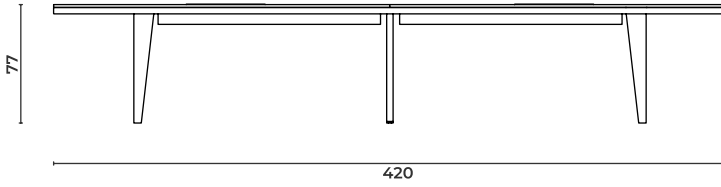

Loft

Meeting Desk

Toplantı Masası

Loft_T_420150