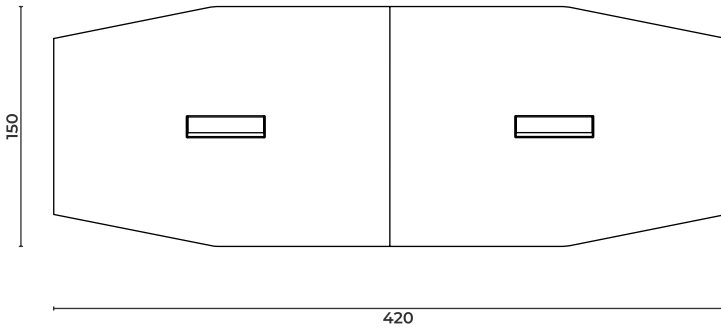

Loft

Meeting Desk

Toplantı Masası

Loft_T_420150