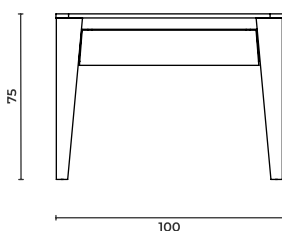

Executive_Loft_100