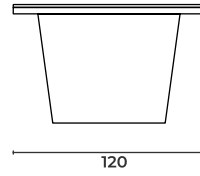

Loft

Coffee Table

Sehpa

Executive_Loft_9060H41

W: 90 D: 60 H: 41 cm

Loft

Meeting Table

Toplantı Masası

Ziyaret Ediniz >> tüm renk ve malzeme seçeneklerini görebilir, tüm çizim dosyalarına ve teknik dokümanlara erişebilirsiniz.

Loft

Meeting Desk

Toplantı Masası

Loft_T_220120

W: 220 D: 120 H: 77 cm

Loft_T_240120