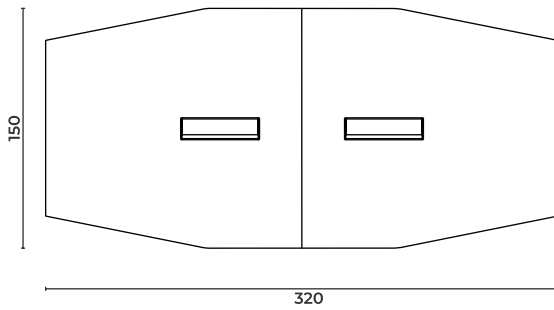

W: 240 D: 120 H: 77 cm

Loft

Meeting Desk

Toplantı Masası

Loft_T_280120

W: 280 D: 120 H: 77 cm

Loft

Meeting Desk

Toplantı Masası

Loft_T_320150

W: 350 D: 150 H: 77 cm

Loft_T_340150

W: 340 D: 150 H: 77 cm

Loft

Meeting Desk

Toplantı Masası