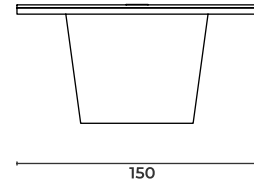

Loft

Meeting Desk

Toplantı Masası

Loft_T_420150