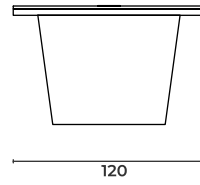

Loft

Coffee Table

Sehpa

Executive_Loft_9060H41

W: 90 D: 60 H: 41 cm

Loft

Meeting Table

Toplantı Masası

Ziyaret Ediniz >> tüm renk ve malzeme seçeneklerini görebilir, tüm çizim dosyalarına ve teknik dokümanlara erişebilirsiniz.

Loft

Meeting Desk

Toplantı Masası

Loft_T_220120

W: 220 D: 120 H: 77 cm

Loft_T_240120

W: 240 D: 120 H: 77 cm

Loft

Meeting Desk

Toplantı Masası

Loft_T_280120

W: 280 D: 120 H: 77 cm

Loft

Meeting Desk