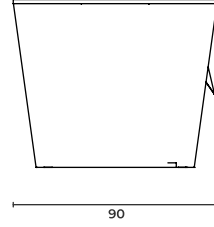

Loft

Executive Desk

Yönetici Masası

Loft

Executive Desk

Yönetici Masası

Executive_Loft_Mng_220

W: 200 D: 90 H: 75 cm