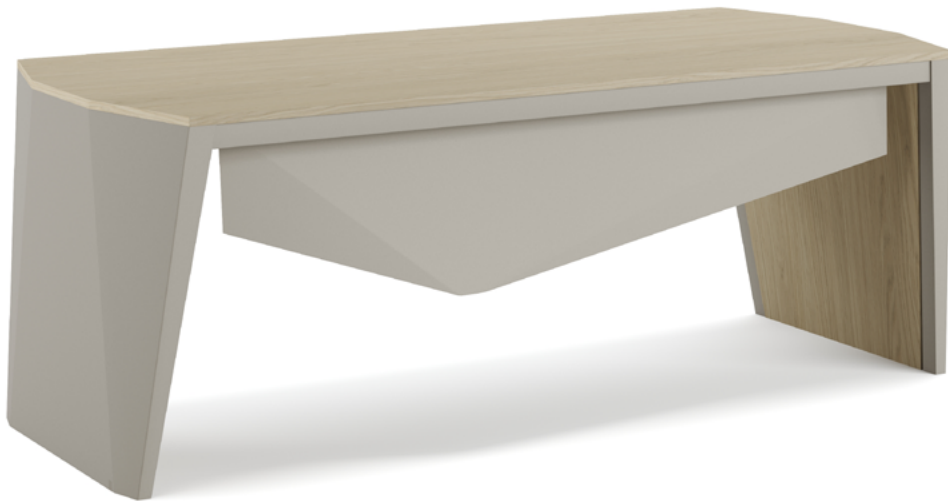

Loft

Executive Desk

Yönetici Masası

Loft

Executive Desk

Yönetici Masası

Executive_Loft_Mng_220

W: 200 D: 90 H: 75 cm

Loft

Etager

Etajer

Executive_Loft_100

W: 100 D: 60 H: 75 cm

Loft

Sideboard

Konsol

Loft

Sideboard

Konsol

Executive_Loft_Cnsl_220

W: 220 D: 50 H: 95 cm

Loft

Coffee Table

Sehpa