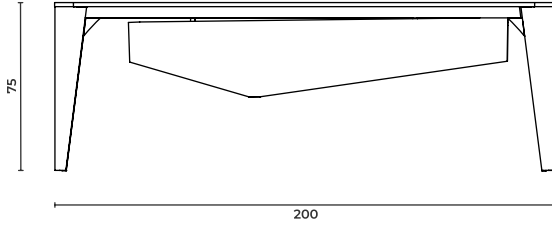

Loft

Executive Desk

Yönetici Masası

Loft

Executive Desk

Yönetici Masası

Executive_Loft_Mng_220

W: 200 D: 90 H: 75 cm

Loft

Etager

Etajer

Executive_Loft_100

W: 100 D: 60 H: 75 cm

Loft

Sideboard

Konsol