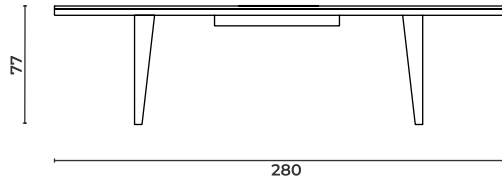

Loft

Meeting Desk

Toplantı Masası

Loft_T_280120