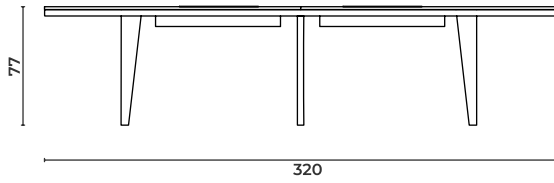

Loft

Meeting Desk

Toplantı Masası

Loft_T_320150