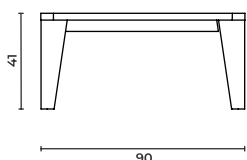

Loft

Sideboard

Konsol

Executive_Loft_Cnsl_220

W: 220 D: 50 H: 95 cm

Loft

Coffee Table

Sehpa

Loft

Coffee Table

Sehpa

Executive_Loft_9060H41

W: 90 D: 60 H: 41 cm

Loft

Meeting Table

Toplantı Masası