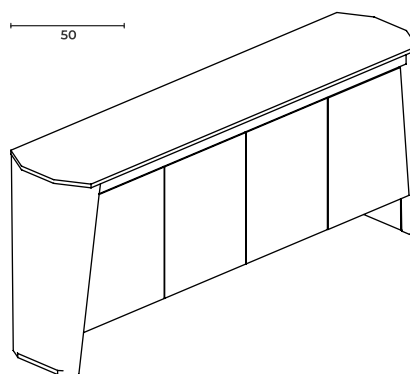

Loft

Executive Desk

Yönetici Masası

Loft

Executive Desk

Yönetici Masası

Executive_Loft_Mng_220

W: 200 D: 90 H: 75 cm

Loft

Etager

Etajer

Executive_Loft_100

W: 100 D: 60 H: 75 cm

Loft

Sideboard

Konsol

Loft

Sideboard

Konsol

Executive_Loft_Cnsl_220

W: 220 D: 50 H: 95 cm

Loft

Coffee Table

Sehpa

Loft

Coffee Table

Sehpa

Executive_Loft_9060H41

W: 90 D: 60 H: 41 cm

Loft

Meeting Table

Toplantı Masası