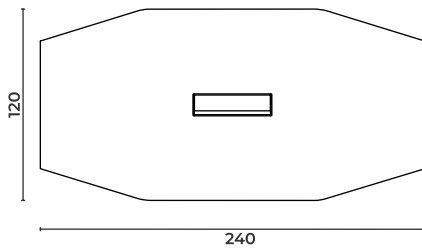

Ziyaret Ediniz >> tüm renk ve malzeme seçeneklerini görebilir, tüm çizim dosyalarına ve teknik dokümanlara erişebilirsiniz.

Loft

Meeting Desk

Toplantı Masası

Loft_T_220120

W: 220 D: 120 H: 77 cm

Loft_T_240120

W: 240 D: 120 H: 77 cm

Loft

Meeting Desk

Toplantı Masası

Loft_T_280120

W: 280 D: 120 H: 77 cm

Loft

Meeting Desk