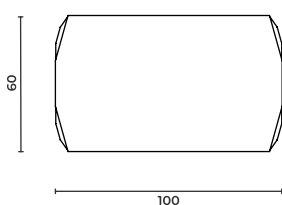

Loft

Etager

Etajer

Executive_Loft_100

W: 100 D: 60 H: 75 cm