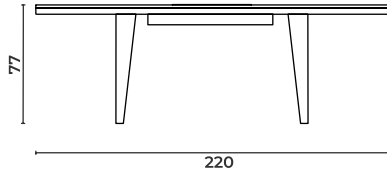

Ziyaret Ediniz >> tüm renk ve malzeme seçeneklerini görebilir, tüm çizim dosyalarına ve teknik dokümanlara erişebilirsiniz.

Loft

Meeting Desk

Toplantı Masası

Loft_T_220120

W: 220 D: 120 H: 77 cm

Loft_T_240120