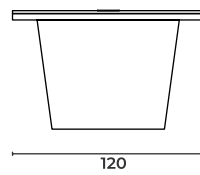

Ziyaret Ediniz >> tüm renk ve malzeme seçeneklerini görebilir, tüm çizim dosyalarına ve teknik dokümanlara erişebilirsiniz.

Loft

Meeting Desk

Toplantı Masası

Loft_T_220120

W: 220 D: 120 H: 77 cm

Loft_T_240120

W: 240 D: 120 H: 77 cm

Loft

Meeting Desk

Toplantı Masası

Loft_T_280120

W: 280 D: 120 H: 77 cm

Loft

Meeting Desk