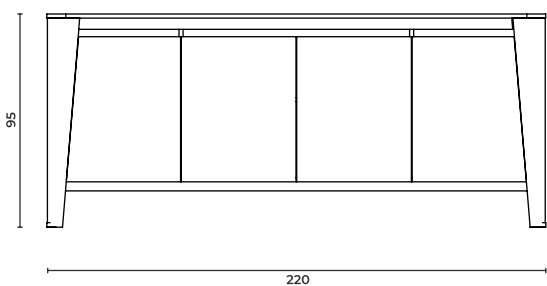

Loft

Executive Desk

Yönetici Masası

Loft

Executive Desk

Yönetici Masası

Executive_Loft_Mng_220

W: 200 D: 90 H: 75 cm

Loft

Etager

Etajer

Executive_Loft_100

W: 100 D: 60 H: 75 cm

Loft

Sideboard

Konsol

Loft

Sideboard

Konsol

Executive_Loft_Cnsl_220

W: 220 D: 50 H: 95 cm

Loft

Coffee Table

Sehpa

Loft

Coffee Table

Sehpa

Executive_Loft_9060H41

W: 90 D: 60 H: 41 cm

Loft

Meeting Table

Toplantı Masası