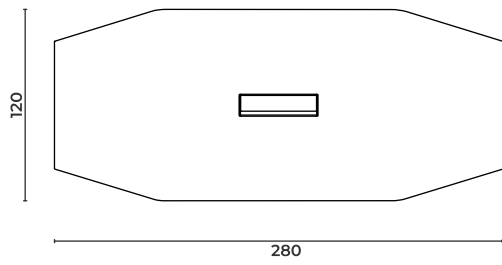

Ziyaret Ediniz >> tüm renk ve malzeme seçeneklerini görebilir, tüm çizim dosyalarına ve teknik dokümanlara erişebilirsiniz.

Loft

Meeting Desk

Toplantı Masası

Loft_T_220120

W: 220 D: 120 H: 77 cm

Loft_T_240120

W: 240 D: 120 H: 77 cm

Loft

Meeting Desk

Toplantı Masası

Loft_T_280120

W: 280 D: 120 H: 77 cm

Loft

Meeting Desk