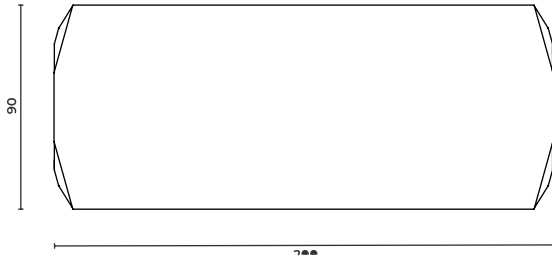

Loft

Executive Desk

Yönetici Masası

Loft

Executive Desk

Yönetici Masası

Executive_Loft_Mng_220

W: 200 D: 90 H: 75 cm

Loft

Etager

Etajer

Executive_Loft_100

W: 100 D: 60 H: 75 cm

Loft

Sideboard

Konsol