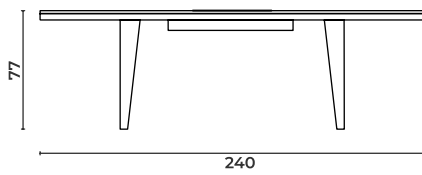

Ziyaret Ediniz >> tüm renk ve malzeme seçeneklerini görebilir, tüm çizim dosyalarına ve teknik dokümanlara erişebilirsiniz.

Loft

Meeting Desk

Toplantı Masası

Loft_T_220120

W: 220 D: 120 H: 77 cm

Loft_T_240120

W: 240 D: 120 H: 77 cm

Loft

Meeting Desk

Toplantı Masası

Loft_T_280120

W: 280 D: 120 H: 77 cm

Loft

Meeting Desk