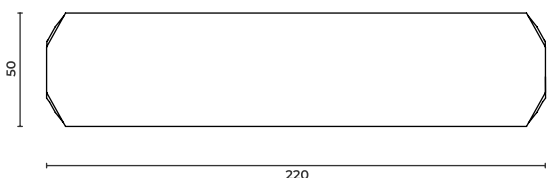

Loft

Sideboard

Konsol

Executive_Loft_Cnsl_220

W: 220 D: 50 H: 95 cm