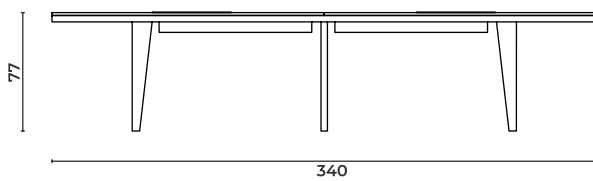

Loft_T_340150