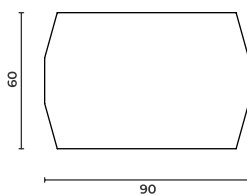

Loft

Sideboard

Konsol

Executive_Loft_Cnsl_220

W: 220 D: 50 H: 95 cm

Loft

Coffee Table

Sehpa

Loft

Coffee Table

Sehpa

Executive_Loft_9060H41

W: 90 D: 60 H: 41 cm

Loft

Meeting Table

Toplantı Masası