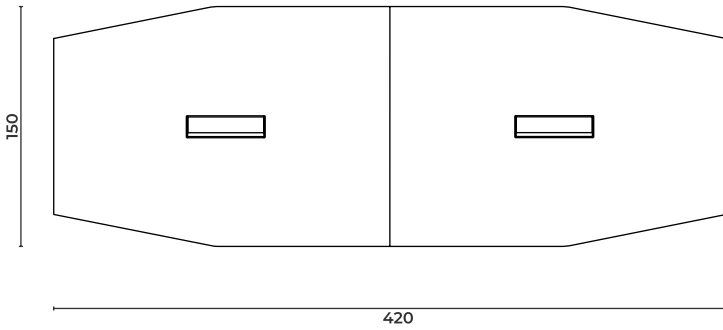

Meeting Desk

Toplantı Masası

Loft_T_280120

W: 280 D: 120 H: 77 cm

Loft

Meeting Desk

Toplantı Masası

Loft_T_320150

W: 350 D: 150 H: 77 cm

Loft_T_340150

W: 340 D: 150 H: 77 cm

Loft

Meeting Desk

Toplantı Masası

Loft_T_420150

W: 420 D: 150 H: 77 cm