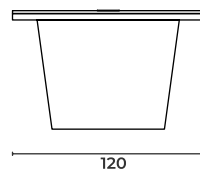

Loft

Meeting Desk

Toplantı Masası

Loft_T_220120

W: 220 D: 120 H: 77 cm

Loft_T_240120

W: 240 D: 120 H: 77 cm

Loft

Meeting Desk

Toplantı Masası

Loft_T_280120

W: 280 D: 120 H: 77 cm

Loft

Meeting Desk

Toplantı Masası

Loft_T_320150

W: 350 D: 150 H: 77 cm

Loft_T_340150

W: 340 D: 150 H: 77 cm

Loft

Meeting Desk

Toplantı Masası

Loft_T_420150

W: 420 D: 150 H: 77 cm