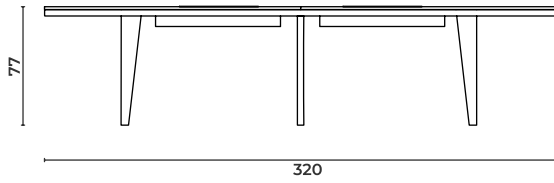

Meeting Desk

Toplantı Masası

Loft_T_280120

W: 280 D: 120 H: 77 cm

Loft

Meeting Desk

Toplantı Masası

Loft_T_320150

W: 350 D: 150 H: 77 cm

Loft_T_340150

W: 340 D: 150 H: 77 cm

Loft

Meeting Desk

Toplantı Masası

Loft_T_420150

W: 420 D: 150 H: 77 cm