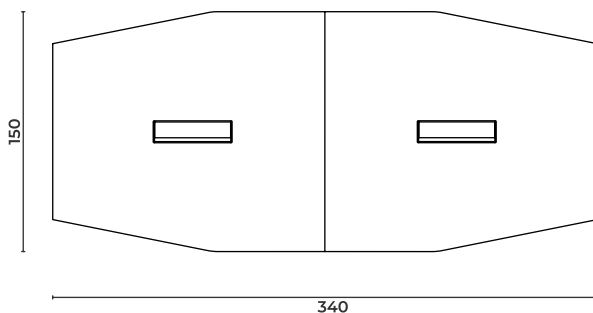

Loft

Meeting Desk

Toplantı Masası

Loft_T_220120

W: 220 D: 120 H: 77 cm

Loft_T_240120

W: 240 D: 120 H: 77 cm

Loft

Meeting Desk

Toplantı Masası

Loft_T_280120

W: 280 D: 120 H: 77 cm

Loft

Meeting Desk

Toplantı Masası

Loft_T_320150

W: 350 D: 150 H: 77 cm

Loft_T_340150

W: 340 D: 150 H: 77 cm

Loft

Meeting Desk

Toplantı Masası

Loft_T_420150

W: 420 D: 150 H: 77 cm