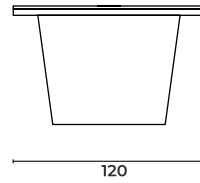

Loft

Meeting Desk

Toplantı Masası

Loft_T_220120

W: 220 D: 120 H: 77 cm

Loft_T_240120

W: 240 D: 120 H: 77 cm

Loft

Meeting Desk

Toplantı Masası

Loft_T_280120

W: 280 D: 120 H: 77 cm

Loft

Meeting Desk

Toplantı Masası

Loft_T_320150

W: 350 D: 150 H: 77 cm

Loft_T_340150

W: 340 D: 150 H: 77 cm

Loft

Meeting Desk

Toplantı Masası

Loft_T_420150

W: 420 D: 150 H: 77 cm