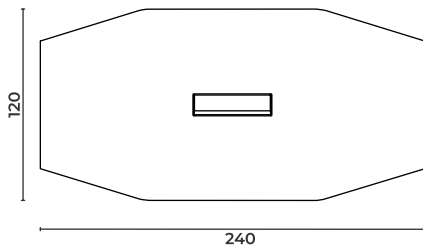

Loft

Meeting Desk

Toplantı Masası

Loft_T_220120

W: 220 D: 120 H: 77 cm

Loft_T_240120

W: 240 D: 120 H: 77 cm

Loft

Meeting Desk

Toplantı Masası

Loft_T_280120

W: 280 D: 120 H: 77 cm

Loft

Meeting Desk

Toplantı Masası

Loft_T_320150

W: 350 D: 150 H: 77 cm

Loft_T_340150

W: 340 D: 150 H: 77 cm

Loft

Meeting Desk

Toplantı Masası

Loft_T_420150

W: 420 D: 150 H: 77 cm