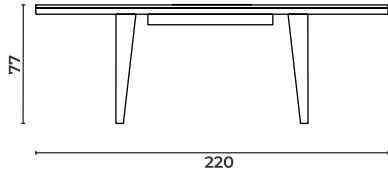

Loft

Meeting Desk

Toplantı Masası

Loft_T_220120

W: 220 D: 120 H: 77 cm

Loft_T_240120

W: 240 D: 120 H: 77 cm

Loft