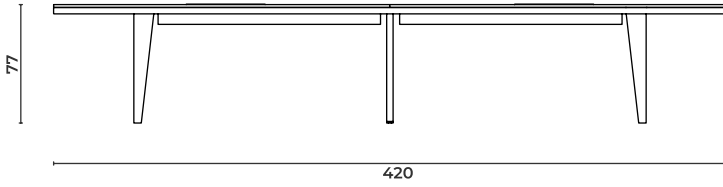

W: 350 D: 150 H: 77 cm

Loft_T_340150

W: 340 D: 150 H: 77 cm

Loft

Meeting Desk

Toplantı Masası

Loft_T_420150

W: 420 D: 150 H: 77 cm