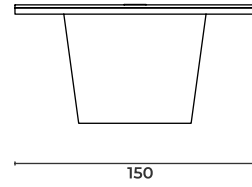

Meeting Desk

Toplantı Masası

Loft_T_280120

W: 280 D: 120 H: 77 cm

Loft

Meeting Desk

Toplantı Masası

Loft_T_320150

W: 350 D: 150 H: 77 cm

Loft_T_340150

W: 340 D: 150 H: 77 cm

Loft

Meeting Desk

Toplantı Masası

Loft_T_420150

W: 420 D: 150 H: 77 cm