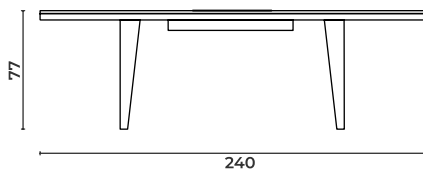

Loft

Meeting Desk

Toplantı Masası

Loft_T_220120

W: 220 D: 120 H: 77 cm

Loft_T_240120

W: 240 D: 120 H: 77 cm

Loft

Meeting Desk

Toplantı Masası

Loft_T_280120

W: 280 D: 120 H: 77 cm

Loft

Meeting Desk

Toplantı Masası

Loft_T_320150

W: 350 D: 150 H: 77 cm

Loft_T_340150

W: 340 D: 150 H: 77 cm

Loft

Meeting Desk

Toplantı Masası

Loft_T_420150

W: 420 D: 150 H: 77 cm