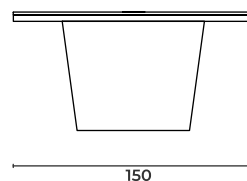

Loft

Meeting Desk

Toplantı Masası

Loft_T_220120

W: 220 D: 120 H: 77 cm

Loft_T_240120

W: 240 D: 120 H: 77 cm

Loft

Meeting Desk

Toplantı Masası

Loft_T_280120

W: 280 D: 120 H: 77 cm

Loft

Meeting Desk

Toplantı Masası

Loft_T_320150

W: 350 D: 150 H: 77 cm

Loft_T_340150

W: 340 D: 150 H: 77 cm

Loft

Meeting Desk

Toplantı Masası

Loft_T_420150

W: 420 D: 150 H: 77 cm