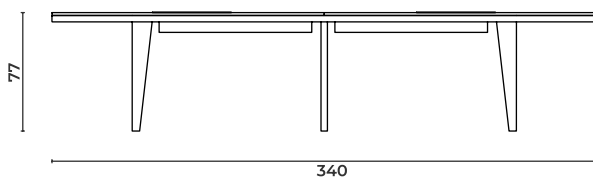

Loft

Meeting Desk

Toplantı Masası

Loft_T_220120

W: 220 D: 120 H: 77 cm

Loft_T_240120

W: 240 D: 120 H: 77 cm

Loft

Meeting Desk

Toplantı Masası

Loft_T_280120

W: 280 D: 120 H: 77 cm

Loft

Meeting Desk

Toplantı Masası

Loft_T_320150

W: 350 D: 150 H: 77 cm

Loft_T_340150

W: 340 D: 150 H: 77 cm

Loft

Meeting Desk

Toplantı Masası

Loft_T_420150

W: 420 D: 150 H: 77 cm