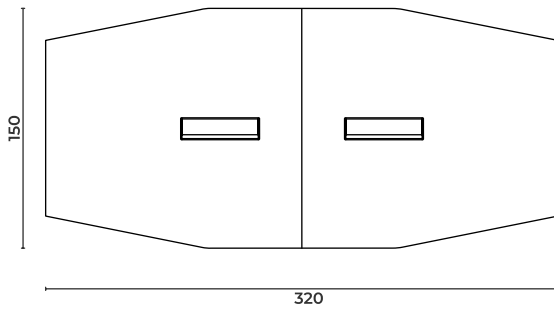

Loft

Meeting Desk

Toplantı Masası

Loft_T_220120

W: 220 D: 120 H: 77 cm

Loft_T_240120

W: 240 D: 120 H: 77 cm

Loft

Meeting Desk

Toplantı Masası

Loft_T_280120

W: 280 D: 120 H: 77 cm

Loft

Meeting Desk

Toplantı Masası

Loft_T_320150

W: 350 D: 150 H: 77 cm

Loft_T_340150

W: 340 D: 150 H: 77 cm

Loft

Meeting Desk

Toplantı Masası

Loft_T_420150

W: 420 D: 150 H: 77 cm