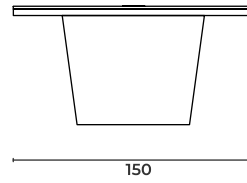

Loft

Meeting Desk

Toplantı Masası

Loft_T_220120

W: 220 D: 120 H: 77 cm

Loft_T_240120

W: 240 D: 120 H: 77 cm

Loft

Meeting Desk

Toplantı Masası

Loft_T_280120

W: 280 D: 120 H: 77 cm

Loft

Meeting Desk

Toplantı Masası

Loft_T_320150

W: 350 D: 150 H: 77 cm

Loft_T_340150

W: 340 D: 150 H: 77 cm

Loft

Meeting Desk

Toplantı Masası

Loft_T_420150

W: 420 D: 150 H: 77 cm