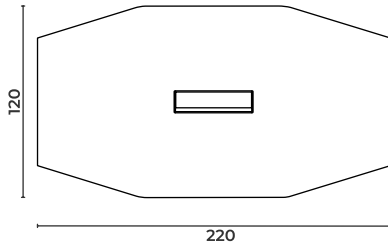

Loft

Meeting Desk

Toplantı Masası

Loft_T_220120

W: 220 D: 120 H: 77 cm

Loft_T_240120

W: 240 D: 120 H: 77 cm

Loft

Meeting Desk

Toplantı Masası

Loft_T_280120

W: 280 D: 120 H: 77 cm

Loft

Meeting Desk

Toplantı Masası

Loft_T_320150