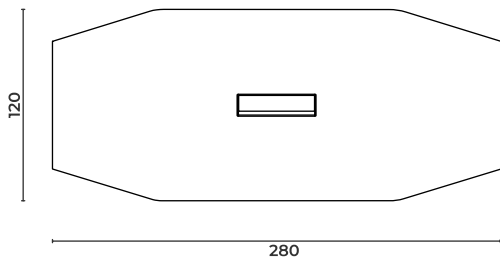

Loft

Meeting Desk

Toplantı Masası

Loft_T_220120

W: 220 D: 120 H: 77 cm

Loft_T_240120

W: 240 D: 120 H: 77 cm

Loft

Meeting Desk

Toplantı Masası

Loft_T_280120

W: 280 D: 120 H: 77 cm

Loft

Meeting Desk

Toplantı Masası

Loft_T_320150

W: 350 D: 150 H: 77 cm

Loft_T_340150

W: 340 D: 150 H: 77 cm

Loft

Meeting Desk

Toplantı Masası

Loft_T_420150

W: 420 D: 150 H: 77 cm