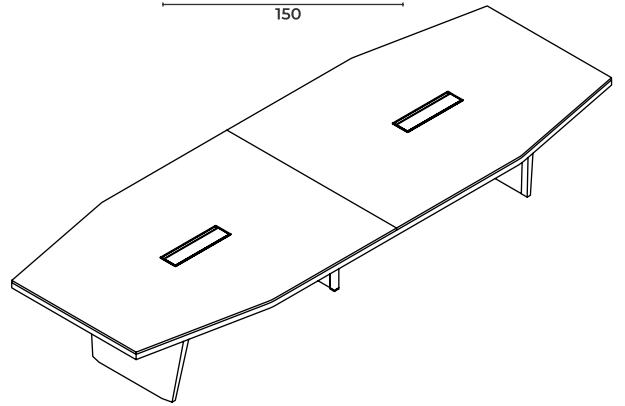

Meeting Desk

Toplantı Masası

Loft_T_280120

W: 280 D: 120 H: 77 cm

Loft

Meeting Desk

Toplantı Masası

Loft_T_320150

W: 350 D: 150 H: 77 cm

Loft_T_340150

W: 340 D: 150 H: 77 cm

Loft

Meeting Desk

Toplantı Masası

Loft_T_420150

W: 420 D: 150 H: 77 cm