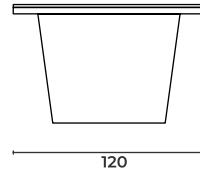

Loft

Meeting Desk

Toplantı Masası

Loft_T_220120

W: 220 D: 120 H: 77 cm

Loft_T_240120

W: 240 D: 120 H: 77 cm

Loft