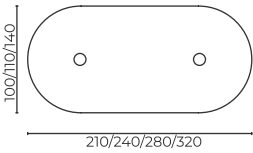

W: 100/110/140 L: 210/240/280/320 H: 75 cm