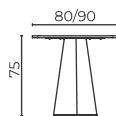

## Cafe Table

Kafe Masası

Denis\_Ct

Denis\_Ct\_8080/Denis\_Ct\_9090

W: 80/90 L: 80/90 H: 75 cm

Denis\_Ct\_80/ Denis\_Ct\_90

W: 80/90 L: 80/90 H: 75 cm