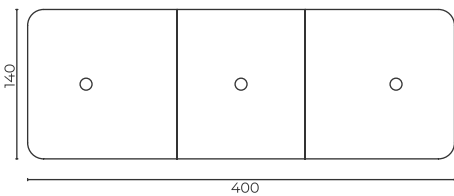

Denis_Mt_400140