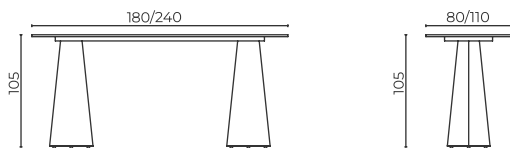

Denis

Bar Table

Bar Masası

Denis_Rht_18080/ Denis_Rht_24080/
Denis_Rht_240110