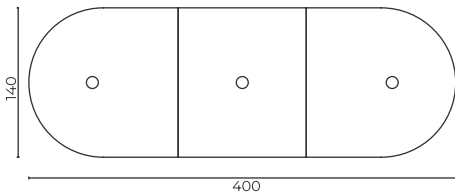

Denis_Rt_400140