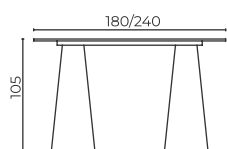

Denis

Bar Table

Bar Masası

Denis_Mht_18080/ Denis_Mht_24080/
Denis_Mht_240110