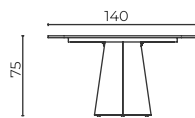

Denis_Mt_400140