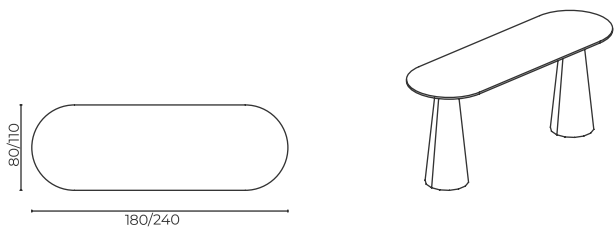

Denis

Bar Table

Bar Masası

Denis_Rht_18080/ Denis_Rht_24080/
Denis_Rht_240110