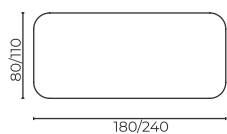

Denis

Bar Table

Bar Masası

Denis_Mht_18080/ Denis_Mht_24080/
Denis_Mht_240110