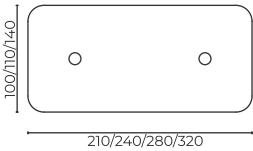

W: 100/110/140 L: 210/240/280/320 H: 75 cm