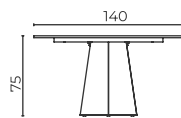

Denis_Rt_400140