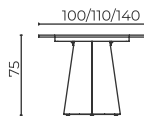

W: 100/110/140 L: 210/240/280/320 H: 75 cm