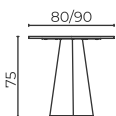

## Cafe Table

Kafe Masası

Denis\_Ct

Denis\_Ct\_8080/Denis\_Ct\_9090

W: 80/90 L: 80/90 H: 75 cm

Denis\_Ct\_80/ Denis\_Ct\_90

W: 80/90 L: 80/90 H: 75 cm