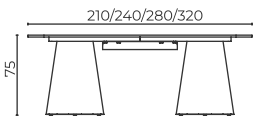

W: 100/110/140 L: 210/240/280/320 H: 75 cm