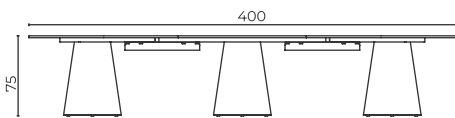

Denis_Rt_400140