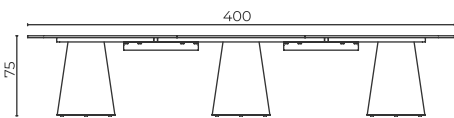

Denis_Mt_400140