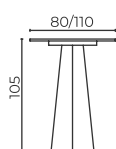

Denis

Bar Table

Bar Masası

Denis_Mht_18080/ Denis_Mht_24080/
Denis_Mht_240110