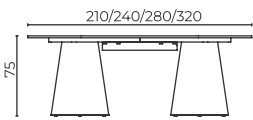

W: 100/110/140 L: 210/240/280/320 H: 75 cm