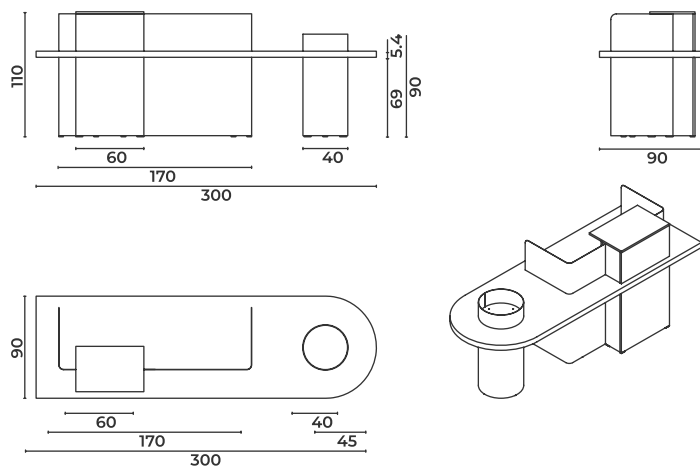

Ziyaret Ediniz >> tüm renk ve malzeme seçeneklerini görebilir, tüm çizim dosyalarına ve teknik dokümanlara erişebilirsiniz.

Daisy

Reception Desk

Resepsiyon Masası

Daisy_Bank300

W: 300 D: 90 H: 110 cm

Materials