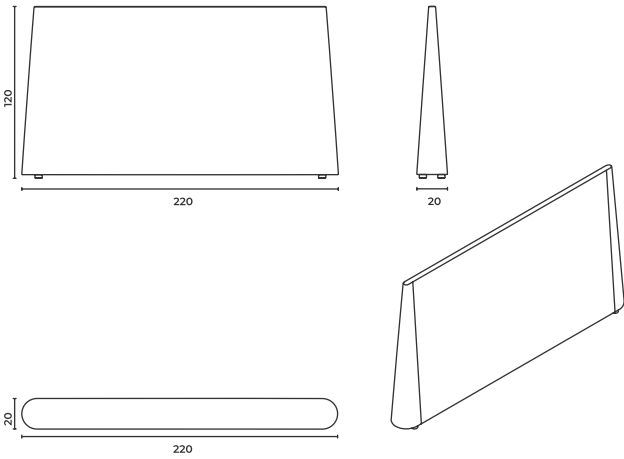

Cluster\_220H70

W: 120 D: 20 H: 70 cm

Cluster\_201X105A130H70

W: 170 D: 20 H: 70 cm

Cluster\_220H120

W: 120 D: 20 H: 120 cm

Cluster\_201X105A130H120

W: 170 D: 20 H: 120 cm