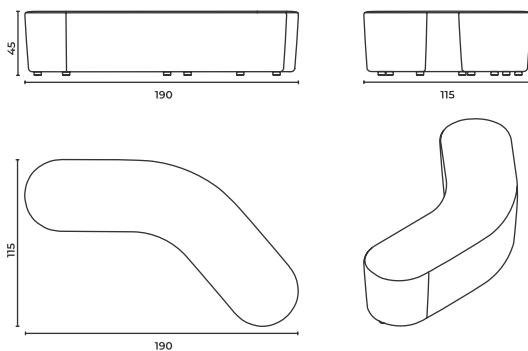

## Pouf

Puf

Cluster\_100H45\_Ct

W: 100 D: 75 H: 45 cm  
SH: 45 cm AH: 30 cm

Cluster\_T\_100X50H45

W: 100 D: 50 H: 45 cm  
SH: 45 cm

Cluster\_125X93H45

W: 125 D: 93 H: 45 cm  
SH: 45 cm

Cluster\_175X93H45

W: 175 D: 93 H: 45 cm  
SH: 45 cm

## Pouf Puf

Cluster\_180X82H45

W: 180 D: 82 H:45 cm  
SH: 45 cm

Cluster\_190X115A130H45

W: 190 D: 115 H:45 cm  
SH: 45 cm