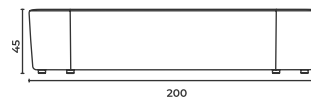

## Pouf Puf

Cluster\_50X57H45

W: 50 D: 57 H:45 cm  
SH: 45 cm

Cluster\_100H45

W: 100 D: 50 H:45 cm  
SH: 45 cm

Cluster\_150H45

W: 150 D: 50 H:45 cm  
SH: 45 cm

Cluster\_200H45