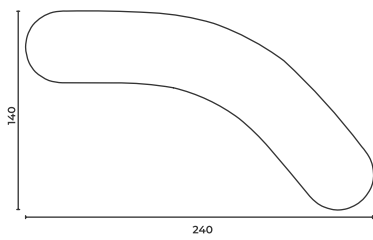

Cluster

Pouf Puf

Cluster_240X140A130H45

W: 240 D: 140 H: 45 cm
SH: 45 cm