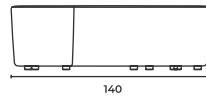

Cluster

Pouf Puf

Cluster_240X140A130H45

W: 240 D: 140 H: 45 cm
SH: 45 cm