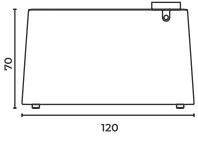

Cluster

Wall

Bölücü Duvar

* Wall products cannot be ordered separately. Please ensure that you order wall products together with poufs in appropriate sizes.

* Bölücü ürünleri tek başına sipariş edilememektedir. Sipariş verirken lütfen bölücü ürünleri uygun ölçülerdeki puflarla birlikte eklediğinizden emin olunuz.

Cluster_120H70