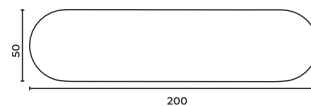

## Pouf Puf

Cluster\_50X57H45

W: 50 D: 57 H:45 cm  
SH: 45 cm

Cluster\_100H45

W: 100 D: 50 H:45 cm  
SH: 45 cm

Cluster\_150H45

W: 150 D: 50 H:45 cm  
SH: 45 cm

Cluster\_200H45