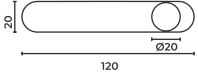

Cluster

Wall

Bölücü Duvar

* Wall products cannot be ordered separately. Please ensure that you order wall products together with poufs in appropriate sizes.

* Bölücü ürünleri tek başına sipariş edilememektedir. Sipariş verirken lütfen bölücü ürünleri uygun ölçülerdeki puflarla birlikte eklediğinizden emin olunuz.

Cluster_120H70