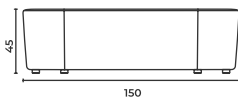

## Pouf Puf

Cluster\_50X57H45

W: 50 D: 57 H:45 cm  
SH: 45 cm

Cluster\_100H45

W: 100 D: 50 H:45 cm  
SH: 45 cm

Cluster\_150H45

W: 150 D: 50 H:45 cm  
SH: 45 cm

Cluster\_200H45