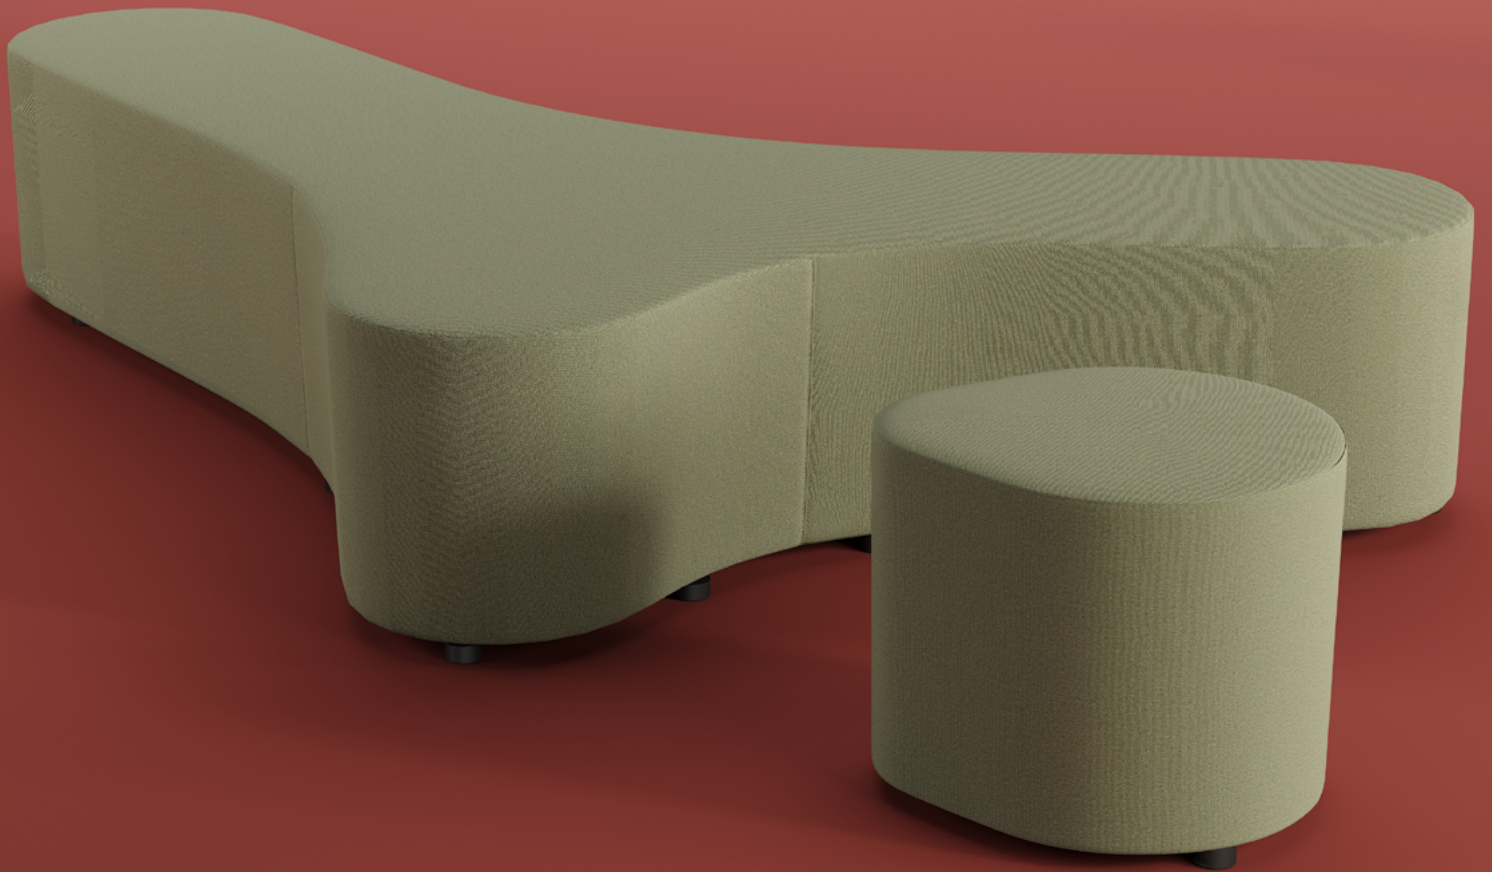

Cluster

Pouf

Puf