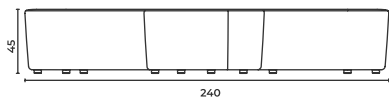

## Pouf Puf

Cluster\_240X140A130H45

W: 240 D: 140 H: 45 cm  
SH: 45 cm

Cluster\_240X188H45

W: 240 D: 188 H: 45 cm  
SH: 45 cm