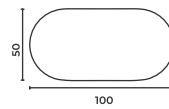

## Pouf Puf

Cluster\_50X57H45

W: 50 D: 57 H:45 cm  
SH: 45 cm

Cluster\_100H45

W: 100 D: 50 H:45 cm  
SH: 45 cm

Cluster\_150H45

W: 150 D: 50 H:45 cm  
SH: 45 cm

Cluster\_200H45