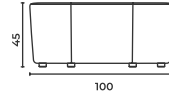

## Pouf Puf

Cluster\_50X57H45

W: 50 D: 57 H:45 cm  
SH: 45 cm

Cluster\_100H45

W: 100 D: 50 H:45 cm  
SH: 45 cm

Cluster\_150H45

W: 150 D: 50 H:45 cm  
SH: 45 cm

Cluster\_200H45