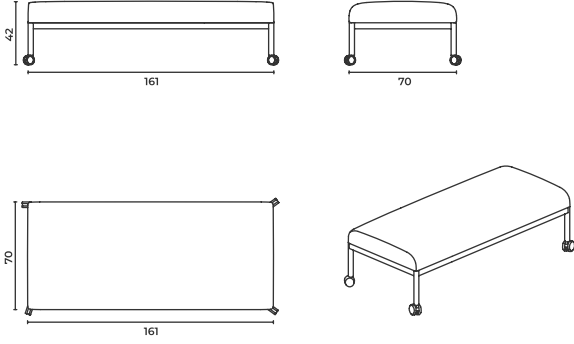

"right side table" means that your right arm is on the right side table when you are sitting.

Sipariş verirken lütfen şuna dikkat edin: "Sol sehpa", sehpa otururken sol kolunuzun sol sehpa-  
da olması anlamına gelir.

"Sağ sehpa", sehpa otururken sağ kolunuzun sağ sehpa da olması anlamına gelir.

CageLounge\_P\_M\_93\_Stl

W: 109 D: 70 H: 42 cm  
SH: 42 cm AH: 55 cm

## Pouf

Puf

CageLounge\_P\_M\_161

W: 161 D: 70 H: 42 cm  
SH: 42 cm

CageLounge\_P\_M\_161\_Str

W: 177 D: 70 H: 42 cm  
SH: 42 cm AH: 55 cm

\*When ordering please note that: "left side table" means that your left arm is on the left side table when you are sitting.