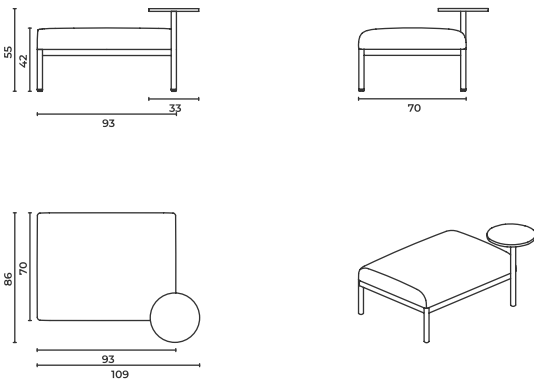

## Pouf

Puf

CageLounge\_P\_93

W: 93 D: 70 H: 42 cm  
SH: 42 cm

CageLounge\_P\_93\_Str

W: 109 D: 70 H: 42 cm  
SH: 42 cm AH: 55 cm

\*When ordering please note that: "left side table" means that your left arm is on the left side table when you are sitting.

"right side table" means that your right arm is on the right side table when you are sitting.

Sipariş verirken lütfen şuna dikkat edin: "Sol sehpa", sehpa otururken sol kolunuzun sol sehpa da olması anlamına gelir.

"Sağ sehpa", sehpa otururken sağ kolunuzun sağ sehpa da olması anlamına gelir.

CageLounge\_P\_93\_Stl

W: 109 D: 70 H: 42 cm  
SH: 42 cm AH: 55 cm