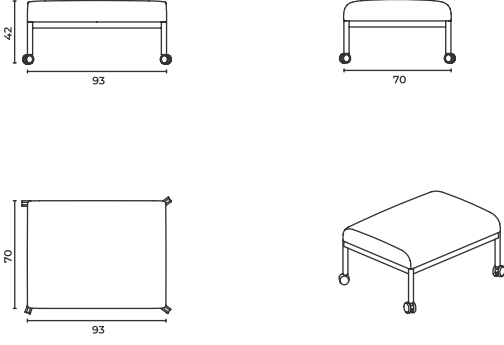

"Sağ sehpa", sehpa otururken sağ kolunuzun sağ sehpa da olması anlamına gelir.

CageLounge\_P\_161\_Stl

W: 177 D: 70 H: 42 cm  
SH: 42 cm AH: 55 cm

## Pouf

Puf

CageLounge\_P\_M\_93

W: 93 D: 70 H: 42 cm  
SH: 42 cm

CageLounge\_P\_M\_93\_Str

W: 109 D: 70 H: 42 cm  
SH: 42 cm AH: 55 cm

\*When ordering please note that: "left side table" means that your left arm is on the left side table when you are sitting.