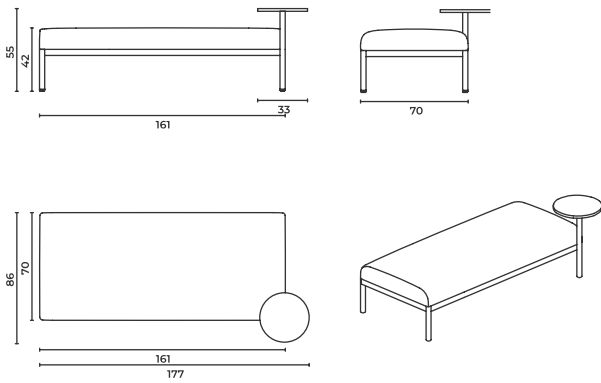

"Sağ sehpa", sehpa otururken sağ kolunuzun sağ sehpa da olması anlamına gelir.

CageLounge\_P\_93\_Stl

W: 109 D: 70 H: 42 cm  
SH: 42 cm AH: 55 cm

## Pouf

Puf

CageLounge\_P\_161

W: 161 D: 70 H: 42 cm  
SH: 42 cm

CageLounge\_P\_161\_Str

W: 177 D: 70 H: 42 cm  
SH: 42 cm AH: 55 cm

\*When ordering please note that: "left side table" means that your left arm is on the left side table when you are sitting.

"right side table" means that your right arm is on the right side table when you are sitting.

Sipariş verirken lütfen şuna dikkat edin: "Sol sehpa", sehpa otururken sol kolunuzun sol sehpa da olması anlamına gelir.

"Sağ sehpa", sehpa otururken sağ kolunuzun sağ sehpa da olması anlamına gelir.

CageLounge\_P\_161\_Stl

W: 177 D: 70 H: 42 cm  
SH: 42 cm AH: 55 cm