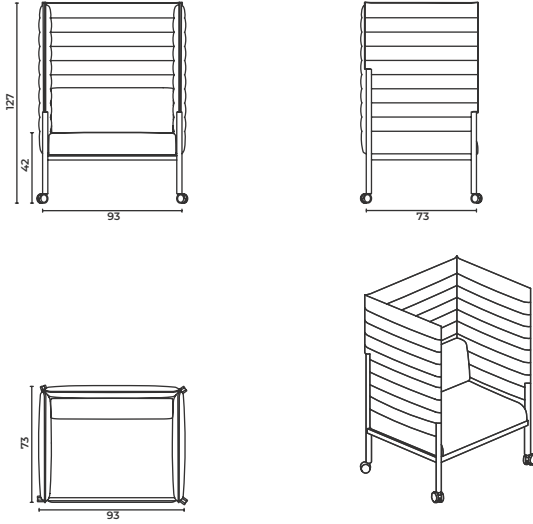

Cage Lounge

Armchair

Koltuk

*When ordering please note that: "left side table" means that your left arm is on the left side table when you are sitting.
"right side table" means that your right arm is on the right side table when you are sitting.

Sipariş verirken lütfen şuna dikkat edin: "Sol sehpa", sehpa otururken sol kolunuzun sol sehpa-
da olması anlamına gelir.
"Sağ sehpa", sehpa otururken sağ kolunuzun sağ sehpa da olması anlamına gelir.

CageLounge_Hb_M_93