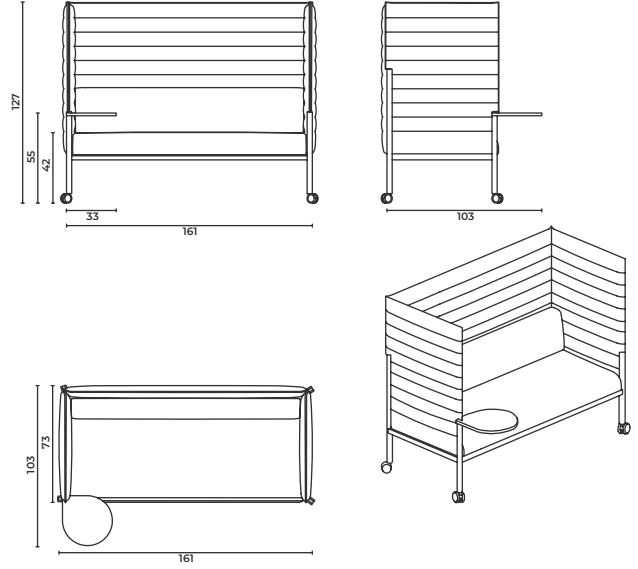

CageLounge_Hb_M_161_Str