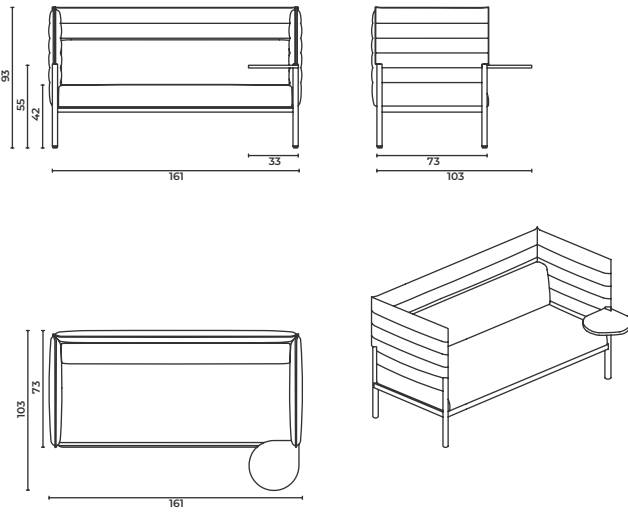

Sipariş verirken lütfen şuna dikkat edin: "Sol sehpa", sehpa otururken sol kolunuzun sol sehpa-
da olması anlamına gelir.
"Sağ sehpa", sehpa otururken sağ kolunuzun sağ sehpa da olması anlamına gelir.

CageLounge_Lb_161

W: 161 D: 73 H: 93 cm
SH: 42 cm

CageLounge_Lb_161_Str

W: 161 D: 103 H: 93 cm
SH: 42 cm AH: 55 cm

CageLounge_Lb_161_Stl

W: 93 D: 103 H: 93 cm
SH: 42 cm AH: 55 cm

Cage Lounge

Armchair

Koltuk

"When ordering please note that: "left side table" means that your left arm is on the left side table when you are sitting.
"right side table" means that your right arm is on the right side table when you are sitting.