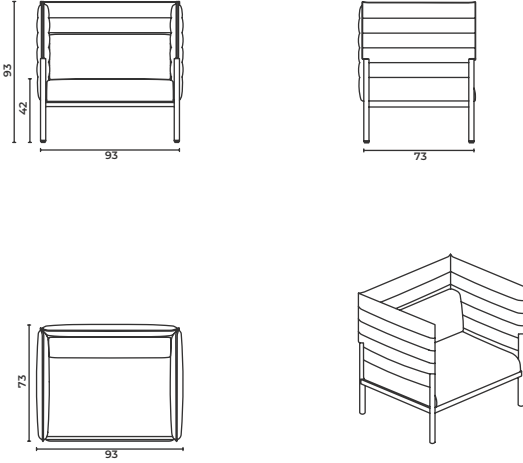

Cage Lounge

Armchair

Koltuk

"When ordering please note that: "left side table" means that your left arm is on the left side table when you are sitting.
"right side table" means that your right arm is on the right side table when you are sitting.

Sipariş verirken lütfen şuna dikkat edin: "Sol sehpa", sehpa otururken sol kolunuzun sol sehpa-
da olması anlamına gelir.
"Sağ sehpa", sehpa otururken sağ kolunuzun sağ sehpa da olması anlamına gelir.

CageLounge_Lb_93