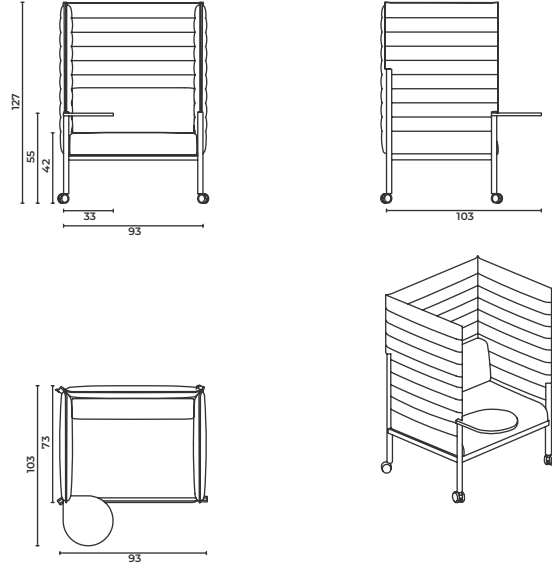

CageLounge_Hb_M_93_Str