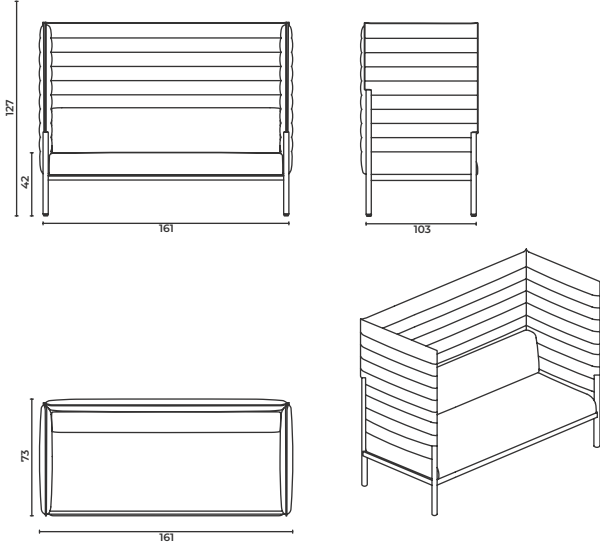

Cage Lounge

Armchair

Koltuk

*When ordering please note that: "left side table" means that your left arm is on the left side table when you are sitting.
"right side table" means that your right arm is on the right side table when you are sitting.

Sipariş verirken lütfen şuna dikkat edin: "Sol sehpa", sehpa otururken sol kolunuzun sol sehpa-
da olması anlamına gelir.
"Sağ sehpa", sehpa otururken sağ kolunuzun sağ sehpa da olması anlamına gelir.

CageLounge_Hb_161