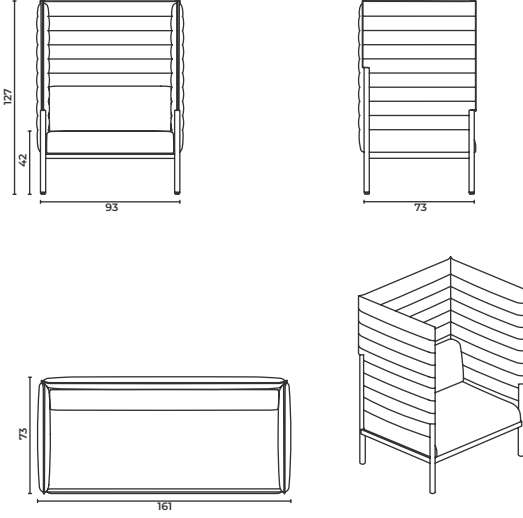

Cage Lounge

Armchair

Koltuk

"When ordering please note that: "left side table" means that your left arm is on the left side table when you are sitting.
"right side table" means that your right arm is on the right side table when you are sitting.

Sipariş verirken lütfen şuna dikkat edin: "Sol sehpa", sehpa otururken sol kolunuzun sol sehpa-
da olması anlamına gelir.
"Sağ sehpa", sehpa otururken sağ kolunuzun sağ sehpa da olması anlamına gelir.

CageLounge_Hb_93