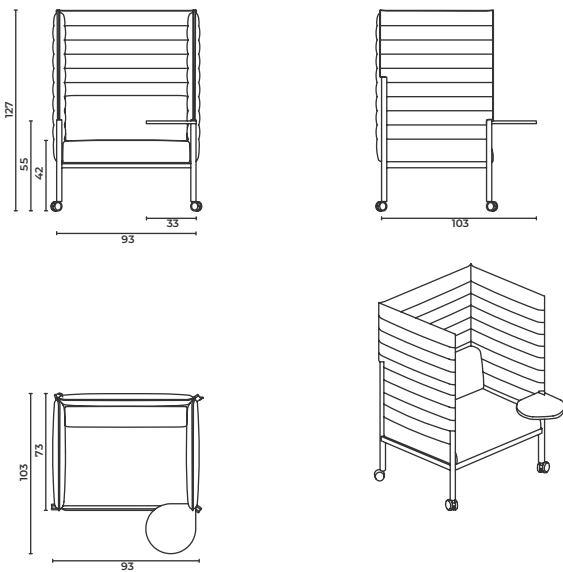

Sipariş verirken lütfen şuna dikkat edin: "Sol sehpa", sehpa otururken sol kolunuzun sol sehpa-
da olması anlamına gelir.
"Sağ sehpa", sehpa otururken sağ kolunuzun sağ sehpa da olması anlamına gelir.

CageLounge_Hb_M_93

W: 93 D: 103 H: 127 cm
SH: 42 cm

CageLounge_Hb_M_93_Str

W: 93 D: 103 H: 127 cm
SH: 42 cm AH: 55 cm

CageLounge_Hb_M_93_Stl

W: 93 D: 103 H: 127 cm
SH: 42 cm AH: 55 cm

Cage Lounge

Armchair

Koltuk

*When ordering please note that: "left side table" means that your left arm is on the left side table when you are sitting.
"right side table" means that your right arm is on the right side table when you are sitting.