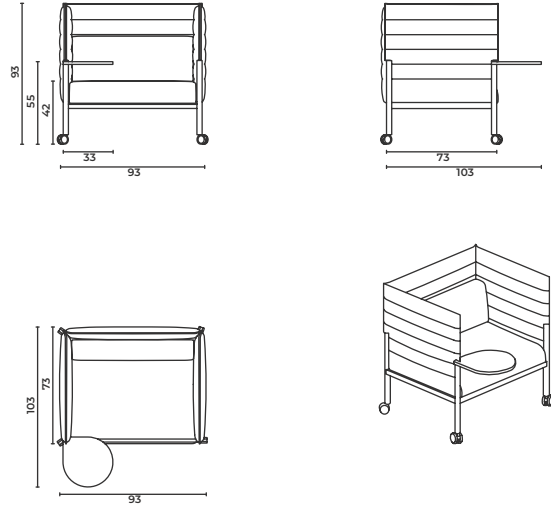

CageLounge_Lb_M_93_Str