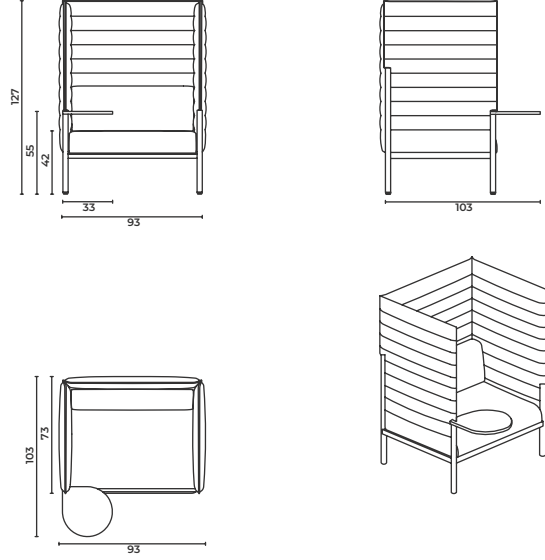

CageLounge_Hb_93_Str