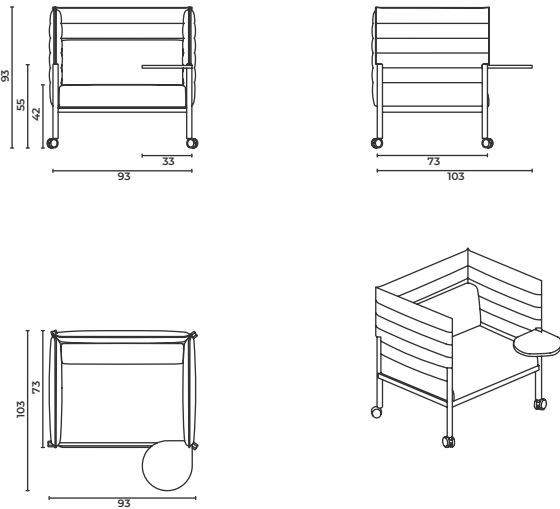

Koltuk

Cage Lounge

Armchair

Koltuk

*When ordering please note that: "left side table" means that your left arm is on the left side table when you are sitting.
"right side table" means that your right arm is on the right side table when you are sitting.

Sipariş verirken lütfen şuna dikkat edin: "Sol sehpa", sehpa otururken sol kolunuzun sol sehpada olması anlamına gelir.
"Sağ sehpa", sehpa otururken sağ kolunuzun sağ sehpada olması anlamına gelir.

CageLounge_Lb_M_93

W: 93 D: 73 H: 93 cm
SH: 42 cm

CageLounge_Lb_M_93_Str

W: 93 D: 103 H: 93 cm
SH: 42 cm AH: 55 cm

CageLounge_Lb_M_93_Stl

W: 93 D: 103 H: 93 cm
SH: 42 cm AH: 55 cm

Cage Lounge

Armchair

Koltuk