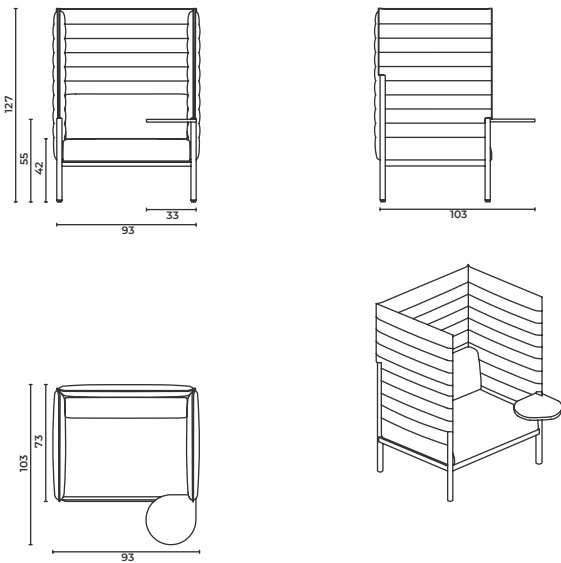

Sipariş verirken lütfen şuna dikkat edin: "Sol sehpa", sehpa otururken sol kolunuzun sol sehpa-
da olması anlamına gelir.
"Sağ sehpa", sehpa otururken sağ kolunuzun sağ sehpa da olması anlamına gelir.

CageLounge_Hb_93

W: 161 D: 73 H: 93 cm
SH: 42 cm

CageLounge_Hb_93_Str

W: 93 D: 103 H: 93 cm
SH: 42 cm AH: 55 cm

CageLounge_Hb_93_Stl

W: 93 D: 103 H: 93 cm
SH: 42 cm AH: 55 cm

Cage Lounge

Armchair

Koltuk

*When ordering please note that: "left side table" means that your left arm is on the left side table when you are sitting.
"right side table" means that your right arm is on the right side table when you are sitting.