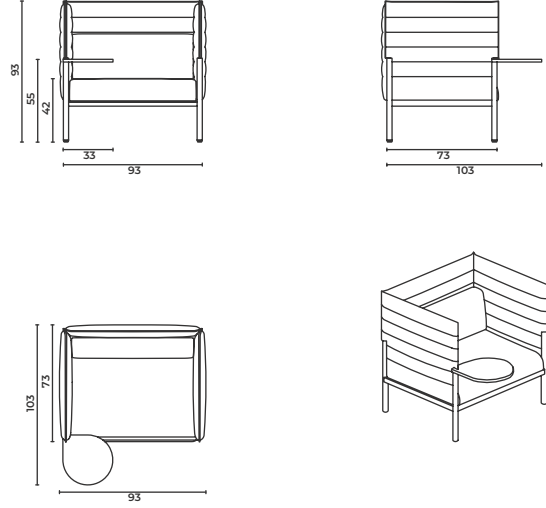

CageLounge_Lb_93_Str