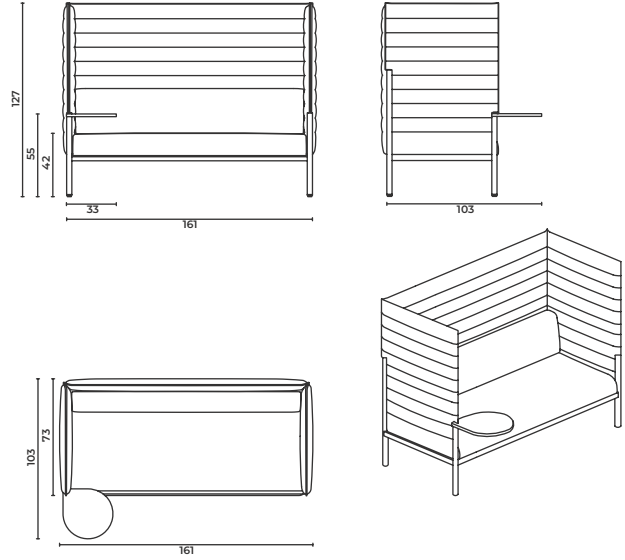

CageLounge_Hb_161_Str