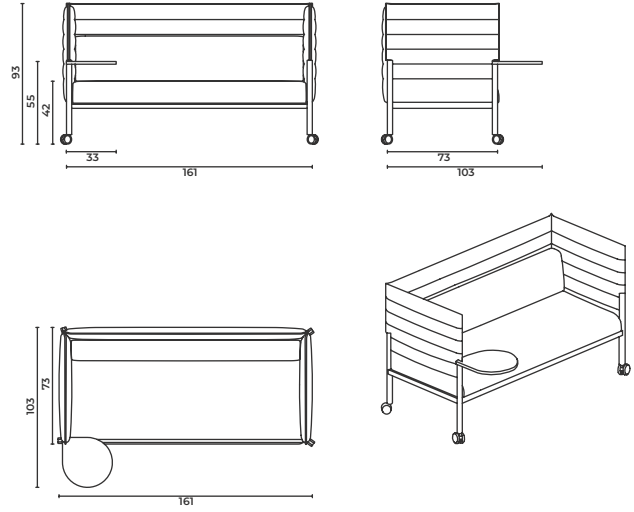

CageLounge_Lb_M_161_Str