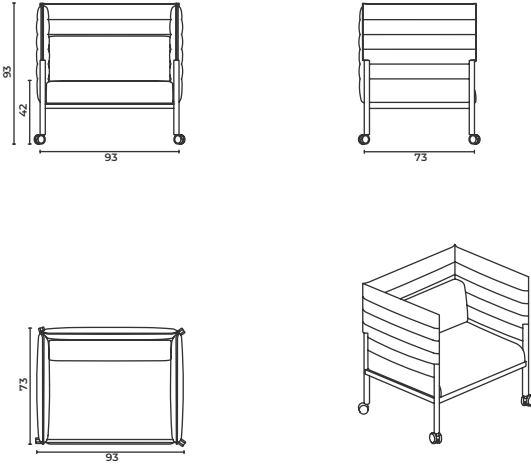

CageLounge_Hb_161

W: 161 D: 73 H: 93 cm
SH: 42 cm

CageLounge_Hb_161_Str

W: 93 D: 103 H: 93 cm
SH: 42 cm AH: 55 cm

CageLounge_Hb_161_Stl

W: 93 D: 103 H: 93 cm
SH: 42 cm AH: 55 cm

Cage Lounge

Armchair

Koltuk

Cage Lounge

Armchair

Koltuk

*When ordering please note that: "left side table" means that your left arm is on the left side table when you are sitting.
"right side table" means that your right arm is on the right side table when you are sitting.

Sipariş verirken lütfen şuna dikkat edin: "Sol sehpa", sehpa otururken sol kolunuzun sol sehpada olması anlamına gelir.
"Sağ sehpa", sehpa otururken sağ kolunuzun sağ sehpada olması anlamına gelir.

CageLounge_Lb_M_93