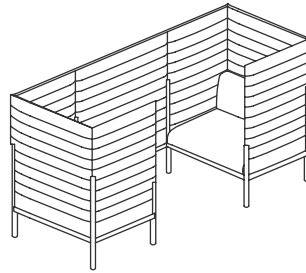

Cage Lounge

Armchair

Koltuk

*When ordering please note that: "left side table" means that your left arm is on the left side table when you are sitting.
"right side table" means that your right arm is on the right side table when you are sitting.

Sipariş verirken lütfen şuna dikkat edin: "Sol sehpa", sehpa otururken sol kolunuzun sol sehpa-
da olması anlamına gelir.
"Sağ sehpa", sehpa otururken sağ kolunuzun sağ sehpa da olması anlamına gelir.

CageLounge_Bth_25293

W: 252 D: 93 H: 127 cm
SH: 42 cm