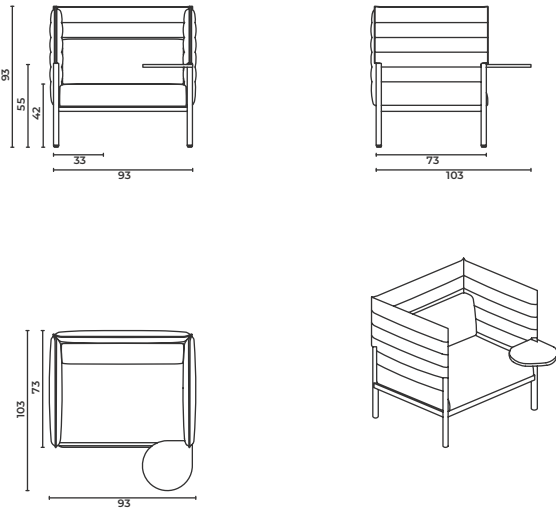

Sipariş verirken lütfen şuna dikkat edin: "Sol sehpa", sehpa otururken sol kolunuzun sol sehpa-
da olması anlamına gelir.
"Sağ sehpa", sehpa otururken sağ kolunuzun sağ sehpa da olması anlamına gelir.

CageLounge_Lb_93

W: 93 D: 73 H: 93 cm
SH: 42 cm

CageLounge_Lb_93_Str

W: 93 D: 103 H: 93 cm
SH: 42 cm AH: 55 cm

CageLounge_Lb_93_Stl

W: 93 D: 103 H: 93 cm
SH: 42 cm AH: 55 cm

Cage Lounge

Armchair

Koltuk

"When ordering please note that: "left side table" means that your left arm is on the left side table when you are sitting.
"right side table" means that your right arm is on the right side table when you are sitting.