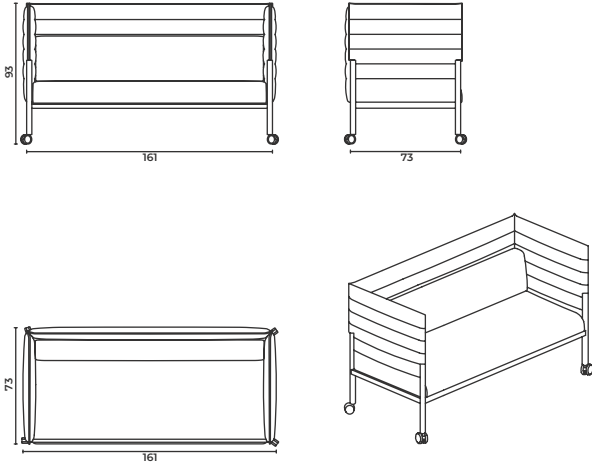

Cage Lounge

Armchair

Koltuk

"When ordering please note that: "left side table" means that your left arm is on the left side table when you are sitting.
"right side table" means that your right arm is on the right side table when you are sitting.

Sipariş verirken lütfen şuna dikkat edin: "Sol sehpa", sehpa otururken sol kolunuzun sol sehpa-
da olması anlamına gelir.
"Sağ sehpa", sehpa otururken sağ kolunuzun sağ sehpa da olması anlamına gelir.

CageLounge_Lb_M_161