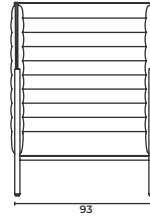

Cage Lounge

Armchair

Koltuk

*When ordering please note that: "left side table" means that your left arm is on the left side table when you are sitting.
"right side table" means that your right arm is on the right side table when you are sitting.

Sipariş verirken lütfen şuna dikkat edin: "Sol sehpa", sehpa otururken sol kolunuzun sol sehpa-
da olması anlamına gelir.
"Sağ sehpa", sehpa otururken sağ kolunuzun sağ sehpa da olması anlamına gelir.

CageLounge_Bth_25293

W: 252 D: 93 H: 127 cm
SH: 42 cm