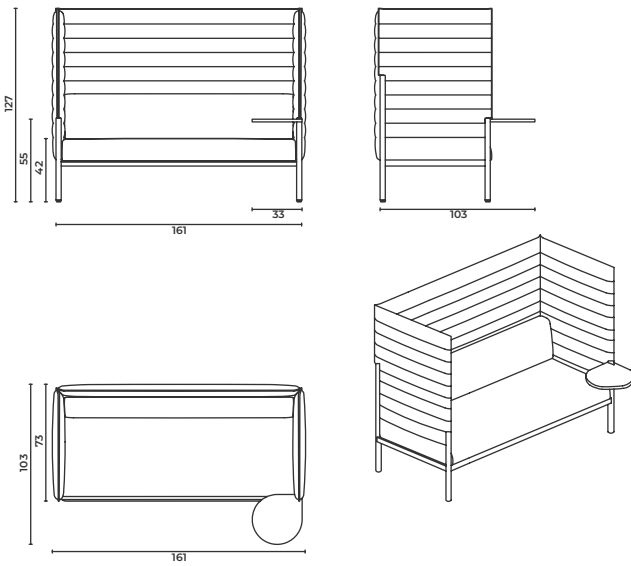

Sipariş verirken lütfen şuna dikkat edin: "Sol sehpa", sehpa otururken sol kolunuzun sol sehpa-
da olması anlamına gelir.
"Sağ sehpa", sehpa otururken sağ kolunuzun sağ sehpa da olması anlamına gelir.

CageLounge_Hb_161

W: 161 D: 73 H: 93 cm
SH: 42 cm

CageLounge_Hb_161_Str

W: 93 D: 103 H: 93 cm
SH: 42 cm AH: 55 cm

CageLounge_Hb_161_Stl

W: 93 D: 103 H: 93 cm
SH: 42 cm AH: 55 cm

Cage Lounge

Armchair

Koltuk

Cage Lounge

Armchair

Koltuk

*When ordering please note that: "left side table" means that your left arm is on the left side table when you are sitting.
"right side table" means that your right arm is on the right side table when you are sitting.

Sipariş verirken lütfen şuna dikkat edin: "Sol sehpa", sehpa otururken sol kolunuzun sol sehpada olması anlamına gelir.
"Sağ sehpa", sehpa otururken sağ kolunuzun sağ sehpada olması anlamına gelir.

CageLounge_Lb_M_93