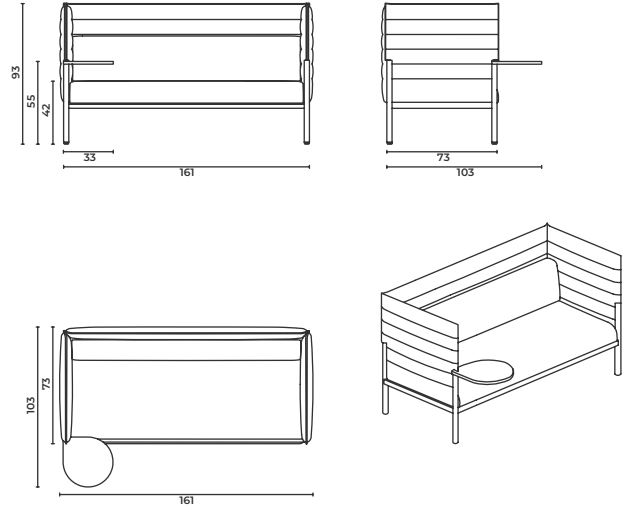

CageLounge_Lb_161_Str