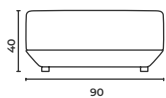

Baron

Pouf

Puf

Baron

Pouf

Puf

Baron_P_9090

W: 90 D: 90 H: 40 cm

SH: 40 cm

Baron

Pouf
Puf

Baron_P_12090

W: 120 D: 90 H: 40 cm

SH: 40 cm

Baron

Pouf