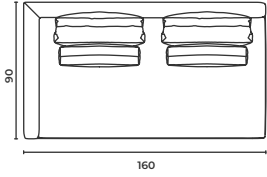

Baron_Mdr_10090

W: 100 D: 90 H: 70 cm

SH: 40 cm

Baron_Mdl_10090

W: 100 D: 90 H: 70 cm

SH: 40 cm

Baron_Mdr_12090

W: 120 D: 90 H: 70 cm

SH: 40 cm

Baron_Mdl_12090

W: 120 D: 90 H: 70 cm

SH: 40 cm

Baron

Corner Modules

Köşe Modül

* When ordering please note that: "left armrest" means that your left arm is on the left armrest when you are sitting.
"right armrest" means that your right arm is on the right armrest when you are sitting.
* Sipariş verirken lütfen şunlara dikkat edin: "Sol kolçak", otururken sol kolunuzun sol kolçakta olması anlamına gelir.
"Sağ kolçak", otururken sağ kolunuzun sağ kolçakta olması anlamına gelir.

Baron_Mdr_16090

W: 160 D: 90 H: 70 cm SH: 40 cm

Baron_Mdl_16090

W: 160 D: 90 H: 70 cm SH: 40 cm

Baron

Corner Modules

Köşe Modül

* When ordering please note that: "left armrest" means that your left arm is on the left armrest when you are sitting.
"right armrest" means that your right arm is on the right armrest when you are sitting.
* Sipariş verirken lütfen şunlara dikkat edin: "Sol kolçak", otururken sol kolunuzun sol kolçakta olması anlamına gelir.
"Sağ kolçak", otururken sağ kolunuzun sağ kolçakta olması anlamına gelir.