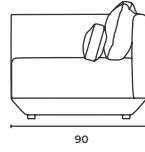

Corner Modules

Köşe Modül

* When ordering please note that: "left armrest" means that your left arm is on the left armrest when you are sitting.
"right armrest" means that your right arm is on the right armrest when you are sitting.
* Sipariş verirken lütfen şunlara dikkat edin: "Sol kolçak", otururken sol kolunuzun sol kolçakta olması anlamına gelir.
"Sağ kolçak", otururken sağ kolunuzun sağ kolçakta olması anlamına gelir.

Baron_Mdr_10090

W: 100 D: 90 H: 70 cm

SH: 40 cm

Baron_Mdl_10090

W: 100 D: 90 H: 70 cm

SH: 40 cm

Baron_Mdr_12090

W: 120 D: 90 H: 70 cm