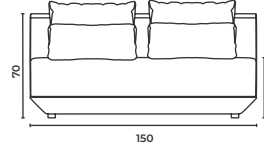

Baron_Mdr_16090

W: 160 D: 90 H: 70 cm SH: 40 cm

Baron_Mdl_16090

W: 160 D: 90 H: 70 cm SH: 40 cm

Baron

Corner Modules

Köşe Modül

* When ordering please note that: "left armrest" means that your left arm is on the left armrest when you are sitting.
"right armrest" means that your right arm is on the right armrest when you are sitting.
* Sipariş verirken lütfen şunlara dikkat edin: "Sol kolçak", otururken sol kolunuzun sol kolçakta olması anlamına gelir.
"Sağ kolçak", otururken sağ kolunuzun sağ kolçakta olması anlamına gelir.

Baron_Mcr_16090

W: 160 D: 90 H: 70 cm SH: 40 cm

Baron_Mcl_16090

W: 160 D: 90 H: 70 cm SH: 40 cm

Baron_Mlr_100150

W: 100 D: 150 H: 70 cm SH: 40 cm

Baron_Mll_100150

W: 100 D: 150 H: 70 cm SH: 40 cm

Baron

Add-on Modules

Orta Modül

* When ordering please note that: "left armrest" means that your left arm is on the left armrest when you are sitting.
"right armrest" means that your right arm is on the right armrest when you are sitting.
* Sipariş verirken lütfen şunlara dikkat edin: "Sol kolçak", otururken sol kolunuzun sol kolçakta olması anlamına gelir.
"Sağ kolçak", otururken sağ kolunuzun sağ kolçakta olması anlamına gelir.

Baron_Lin_9090

W: 90 D: 90 H: 70 cm SH: 40 cm

Baron_Lin_15090

W: 150 D: 90 H: 70 cm SH: 40 cm

Baron_Lir_15090

W: 150 D: 90 H: 70 cm SH: 40 cm

Baron_Lil_15090

W: 150 D: 90 H: 70 cm SH: 40 cm