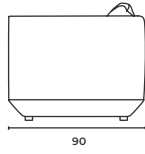

Baron_Mdr_10090

W: 100 D: 90 H: 70 cm

SH: 40 cm

Baron_Mdl_10090

W: 100 D: 90 H: 70 cm

SH: 40 cm

Baron_Mdr_12090

W: 120 D: 90 H: 70 cm

SH: 40 cm

Baron_Mdl_12090

W: 120 D: 90 H: 70 cm

SH: 40 cm

Baron

Corner Modules

Köşe Modül

* When ordering please note that: "left armrest" means that your left arm is on the left armrest when you are sitting.
"right armrest" means that your right arm is on the right armrest when you are sitting.
* Sipariş verirken lütfen şunlara dikkat edin: "Sol kolçak", otururken sol kolunuzun sol kolçakta olması anlamına gelir.
"Sağ kolçak", otururken sağ kolunuzun sağ kolçakta olması anlamına gelir.

Baron_Mdr_16090

W: 160 D: 90 H: 70 cm SH: 40 cm

Baron_Mdl_16090

W: 160 D: 90 H: 70 cm SH: 40 cm

Baron

Corner Modules

Köşe Modül

* When ordering please note that: "left armrest" means that your left arm is on the left armrest when you are sitting.
"right armrest" means that your right arm is on the right armrest when you are sitting.
* Sipariş verirken lütfen şunlara dikkat edin: "Sol kolçak", otururken sol kolunuzun sol kolçakta olması anlamına gelir.
"Sağ kolçak", otururken sağ kolunuzun sağ kolçakta olması anlamına gelir.

Baron_Mcr_16090

W: 160 D: 90 H: 70 cm SH: 40 cm

Baron_Mcl_16090

W: 160 D: 90 H: 70 cm SH: 40 cm

Baron_Mlr_100150

W: 100 D: 150 H: 70 cm SH: 40 cm

Baron_Mll_100150

W: 100 D: 150 H: 70 cm SH: 40 cm