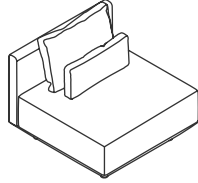

Baron

Add-on Modules

Orta Modül

* When ordering please note that: "left armrest" means that your left arm is on the left armrest when you are sitting.
"right armrest" means that your right arm is on the right armrest when you are sitting.
* Sipariş verirken lütfen şunlara dikkat edin: "Sol kolçak", otururken sol kolunuzun sol kolçakta olması anlamına gelir.
"Sağ kolçak", otururken sağ kolunuzun sağ kolçakta olması anlamına gelir.

Baron_Lin_9090