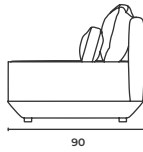

Baron_Mcr_16090

W: 160 D: 90 H: 70 cm SH: 40 cm

Baron_Mcl_16090

W: 160 D: 90 H: 70 cm SH: 40 cm

Baron_Mlr_100150

W: 100 D: 150 H: 70 cm SH: 40 cm

Baron_Mll_100150

W: 100 D: 150 H: 70 cm SH: 40 cm

Baron

Add-on Modules

Orta Modül

* When ordering please note that: "left armrest" means that your left arm is on the left armrest when you are sitting.
"right armrest" means that your right arm is on the right armrest when you are sitting.
* Sipariş verirken lütfen şunlara dikkat edin: "Sol kolçak", otururken sol kolunuzun sol kolçakta olması anlamına gelir.
"Sağ kolçak", otururken sağ kolunuzun sağ kolçakta olması anlamına gelir.

Baron_Lin_9090

W: 90 D: 90 H: 70 cm SH: 40 cm

Baron_Lin_15090

W: 150 D: 90 H: 70 cm SH: 40 cm

Baron_Lir_15090

W: 150 D: 90 H: 70 cm SH: 40 cm

Baron_Lil_15090

W: 150 D: 90 H: 70 cm SH: 40 cm