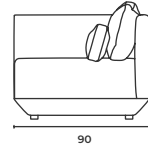

Corner Modules

Köşe Modül

* When ordering please note that: "left armrest" means that your left arm is on the left armrest when you are sitting.
"right armrest" means that your right arm is on the right armrest when you are sitting.
* Sipariş verirken lütfen şunlara dikkat edin: "Sol kolçak", otururken sol kolunuzun sol kolçakta olması anlamına gelir.
"Sağ kolçak", otururken sağ kolunuzun sağ kolçakta olması anlamına gelir.

Baron_Mdr_10090

W: 100 D: 90 H: 70 cm

SH: 40 cm

Baron_Mdl_10090

W: 100 D: 90 H: 70 cm

SH: 40 cm

Baron_Mdr_12090

W: 120 D: 90 H: 70 cm