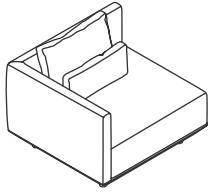

Baron

Corner Modules

Köşe Modül

* When ordering please note that: "left armrest" means that your left arm is on the left armrest when you are sitting.
"right armrest" means that your right arm is on the right armrest when you are sitting.
* Sipariş verirken lütfen şunlara dikkat edin: "Sol kolçak", otururken sol kolunuzun sol kolçakta olması anlamına gelir.
"Sağ kolçak", otururken sağ kolunuzun sağ kolçakta olması anlamına gelir.

Baron_Mdr_10090