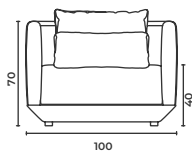

Baron_Lng_10090