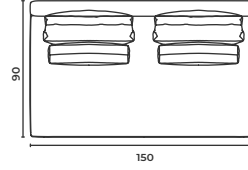

Baron_Mdr_16090

W: 160 D: 90 H: 70 cm SH: 40 cm

Baron_Mdl_16090

W: 160 D: 90 H: 70 cm SH: 40 cm

Baron

Corner Modules

Köşe Modül

* When ordering please note that: "left armrest" means that your left arm is on the left armrest when you are sitting.
"right armrest" means that your right arm is on the right armrest when you are sitting.
* Sipariş verirken lütfen şunlara dikkat edin: "Sol kolçak", otururken sol kolunuzun sol kolçakta olması anlamına gelir.
"Sağ kolçak", otururken sağ kolunuzun sağ kolçakta olması anlamına gelir.

Baron_Mcr_16090

W: 160 D: 90 H: 70 cm SH: 40 cm

Baron_Mcl_16090

W: 160 D: 90 H: 70 cm SH: 40 cm

Baron_Mlr_100150

W: 100 D: 150 H: 70 cm SH: 40 cm

Baron_Mll_100150

W: 100 D: 150 H: 70 cm SH: 40 cm

Baron

Add-on Modules

Orta Modül

* When ordering please note that: "left armrest" means that your left arm is on the left armrest when you are sitting.
"right armrest" means that your right arm is on the right armrest when you are sitting.
* Sipariş verirken lütfen şunlara dikkat edin: "Sol kolçak", otururken sol kolunuzun sol kolçakta olması anlamına gelir.
"Sağ kolçak", otururken sağ kolunuzun sağ kolçakta olması anlamına gelir.

Baron_Lin_9090

W: 90 D: 90 H: 70 cm SH: 40 cm

Baron_Lin_15090

W: 150 D: 90 H: 70 cm SH: 40 cm

Baron_Lir_15090

W: 150 D: 90 H: 70 cm SH: 40 cm

Baron_Lil_15090

W: 150 D: 90 H: 70 cm SH: 40 cm