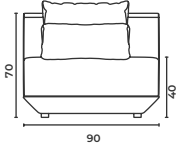

Baron

Add-on Modules

Orta Modül

* When ordering please note that: "left armrest" means that your left arm is on the left armrest when you are sitting.
"right armrest" means that your right arm is on the right armrest when you are sitting.
* Sipariş verirken lütfen şunlara dikkat edin: "Sol kolçak", otururken sol kolunuzun sol kolçakta olması anlamına gelir.
"Sağ kolçak", otururken sağ kolunuzun sağ kolçakta olması anlamına gelir.

Baron_Lin_9090