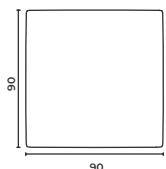

Baron

Pouf

Puf

Baron

Pouf

Puf

Baron_P_9090

W: 90 D: 90 H: 40 cm