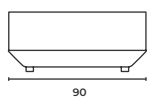

Baron_Cst_9090