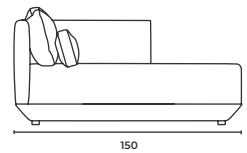

SH: 40 cm

Baron_Mdl_12090

W: 120 D: 90 H: 70 cm

SH: 40 cm

Baron

Corner Modules

Köşe Modül

* When ordering please note that: "left armrest" means that your left arm is on the left armrest when you are sitting.
"right armrest" means that your right arm is on the right armrest when you are sitting.
* Sipariş verirken lütfen şunlara dikkat edin: "Sol kolçak", otururken sol kolunuzun sol kolçakta olması anlamına gelir.
"Sağ kolçak", otururken sağ kolunuzun sağ kolçakta olması anlamına gelir.

Baron_Mdr_16090

W: 160 D: 90 H: 70 cm SH: 40 cm

Baron_Mdl_16090

W: 160 D: 90 H: 70 cm SH: 40 cm

Baron

Corner Modules

Köşe Modül

* When ordering please note that: "left armrest" means that your left arm is on the left armrest when you are sitting.
"right armrest" means that your right arm is on the right armrest when you are sitting.
* Sipariş verirken lütfen şunlara dikkat edin: "Sol kolçak", otururken sol kolunuzun sol kolçakta olması anlamına gelir.
"Sağ kolçak", otururken sağ kolunuzun sağ kolçakta olması anlamına gelir.

Baron_Mcr_16090

W: 160 D: 90 H: 70 cm SH: 40 cm

Baron_Mcl_16090

W: 160 D: 90 H: 70 cm SH: 40 cm

Baron_Mlr_100150

W: 100 D: 150 H: 70 cm SH: 40 cm

Baron_Mll_100150

W: 100 D: 150 H: 70 cm SH: 40 cm