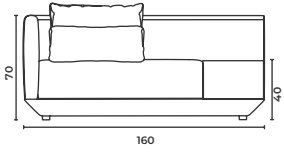

Baron_Mdr_10090

W: 100 D: 90 H: 70 cm

SH: 40 cm

Baron_Mdl_10090

W: 100 D: 90 H: 70 cm

SH: 40 cm

Baron_Mdr_12090

W: 120 D: 90 H: 70 cm

SH: 40 cm

Baron_Mdl_12090

W: 120 D: 90 H: 70 cm

SH: 40 cm

Baron

Corner Modules

Köşe Modül

* When ordering please note that: "left armrest" means that your left arm is on the left armrest when you are sitting.
"right armrest" means that your right arm is on the right armrest when you are sitting.
* Sipariş verirken lütfen şunlara dikkat edin: "Sol kolçak", otururken sol kolunuzun sol kolçakta olması anlamına gelir.
"Sağ kolçak", otururken sağ kolunuzun sağ kolçakta olması anlamına gelir.

Baron_Mdr_16090

W: 160 D: 90 H: 70 cm SH: 40 cm

Baron_Mdl_16090

W: 160 D: 90 H: 70 cm SH: 40 cm

Baron

Corner Modules

Köşe Modül

* When ordering please note that: "left armrest" means that your left arm is on the left armrest when you are sitting.
"right armrest" means that your right arm is on the right armrest when you are sitting.
* Sipariş verirken lütfen şunlara dikkat edin: "Sol kolçak", otururken sol kolunuzun sol kolçakta olması anlamına gelir.
"Sağ kolçak", otururken sağ kolunuzun sağ kolçakta olması anlamına gelir.

Baron_Mcr_16090

W: 160 D: 90 H: 70 cm SH: 40 cm

Baron_Mcl_16090

W: 160 D: 90 H: 70 cm SH: 40 cm

Baron_Mlr_100150

W: 100 D: 150 H: 70 cm SH: 40 cm

Baron_Mll_100150

W: 100 D: 150 H: 70 cm SH: 40 cm