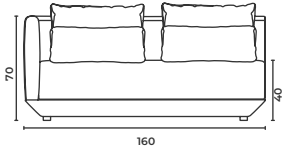

Baron_Mdr_10090

W: 100 D: 90 H: 70 cm

SH: 40 cm

Baron_Mdl_10090

W: 100 D: 90 H: 70 cm

SH: 40 cm

Baron_Mdr_12090

W: 120 D: 90 H: 70 cm

SH: 40 cm

Baron_Mdl_12090

W: 120 D: 90 H: 70 cm

SH: 40 cm

Baron

Corner Modules

Köşe Modül

* When ordering please note that: "left armrest" means that your left arm is on the left armrest when you are sitting.
"right armrest" means that your right arm is on the right armrest when you are sitting.
* Sipariş verirken lütfen şunlara dikkat edin: "Sol kolçak", otururken sol kolunuzun sol kolçakta olması anlamına gelir.
"Sağ kolçak", otururken sağ kolunuzun sağ kolçakta olması anlamına gelir.

Baron_Mdr_16090

W: 160 D: 90 H: 70 cm SH: 40 cm

Baron_Mdl_16090

W: 160 D: 90 H: 70 cm SH: 40 cm

Baron

Corner Modules

Köşe Modül

* When ordering please note that: "left armrest" means that your left arm is on the left armrest when you are sitting.
"right armrest" means that your right arm is on the right armrest when you are sitting.
* Sipariş verirken lütfen şunlara dikkat edin: "Sol kolçak", otururken sol kolunuzun sol kolçakta olması anlamına gelir.
"Sağ kolçak", otururken sağ kolunuzun sağ kolçakta olması anlamına gelir.

Baron_Mcr_16090

W: 160 D: 90 H: 70 cm SH: 40 cm

Baron_Mcl_16090

W: 160 D: 90 H: 70 cm SH: 40 cm

Baron_Mlr_100150

W: 100 D: 150 H: 70 cm SH: 40 cm

Baron_Mll_100150

W: 100 D: 150 H: 70 cm SH: 40 cm