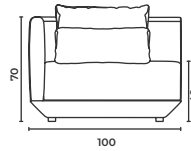

Baron_Mdr_10090

W: 100 D: 90 H: 70 cm

SH: 40 cm

Baron_Mdl_10090

W: 100 D: 90 H: 70 cm

SH: 40 cm

Baron_Mdr_12090

W: 120 D: 90 H: 70 cm

SH: 40 cm

Baron_Mdl_12090

W: 120 D: 90 H: 70 cm

SH: 40 cm

Baron

Corner Modules

Köşe Modül

* When ordering please note that: "left armrest" means that your left arm is on the left armrest when you are sitting.
"right armrest" means that your right arm is on the right armrest when you are sitting.
* Sipariş verirken lütfen şunlara dikkat edin: "Sol kolçak", otururken sol kolunuzun sol kolçakta olması anlamına gelir.
"Sağ kolçak", otururken sağ kolunuzun sağ kolçakta olması anlamına gelir.

Baron_Mdr_16090

W: 160 D: 90 H: 70 cm SH: 40 cm

Baron_Mdl_16090

W: 160 D: 90 H: 70 cm SH: 40 cm

Baron

Corner Modules

Köşe Modül

* When ordering please note that: "left armrest" means that your left arm is on the left armrest when you are sitting.
"right armrest" means that your right arm is on the right armrest when you are sitting.
* Sipariş verirken lütfen şunlara dikkat edin: "Sol kolçak", otururken sol kolunuzun sol kolçakta olması anlamına gelir.
"Sağ kolçak", otururken sağ kolunuzun sağ kolçakta olması anlamına gelir.

Baron_Mcr_16090

W: 160 D: 90 H: 70 cm SH: 40 cm

Baron_Mcl_16090

W: 160 D: 90 H: 70 cm SH: 40 cm

Baron_Mlr_100150

W: 100 D: 150 H: 70 cm SH: 40 cm

Baron_Mll_100150

W: 100 D: 150 H: 70 cm SH: 40 cm