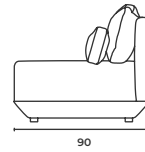

Baron_Mdr_16090

W: 160 D: 90 H: 70 cm SH: 40 cm

Baron_Mdl_16090

W: 160 D: 90 H: 70 cm SH: 40 cm

Baron

Corner Modules

Köşe Modül

* When ordering please note that: "left armrest" means that your left arm is on the left armrest when you are sitting.
"right armrest" means that your right arm is on the right armrest when you are sitting.
* Sipariş verirken lütfen şunlara dikkat edin: "Sol kolçak", otururken sol kolunuzun sol kolçakta olması anlamına gelir.
"Sağ kolçak", otururken sağ kolunuzun sağ kolçakta olması anlamına gelir.

Baron_Mcr_16090

W: 160 D: 90 H: 70 cm SH: 40 cm

Baron_Mcl_16090

W: 160 D: 90 H: 70 cm SH: 40 cm

Baron_Mlr_100150

W: 100 D: 150 H: 70 cm SH: 40 cm

Baron_Mll_100150

W: 100 D: 150 H: 70 cm SH: 40 cm

Baron

Add-on Modules

Orta Modül

* When ordering please note that: "left armrest" means that your left arm is on the left armrest when you are sitting.
"right armrest" means that your right arm is on the right armrest when you are sitting.
* Sipariş verirken lütfen şunlara dikkat edin: "Sol kolçak", otururken sol kolunuzun sol kolçakta olması anlamına gelir.
"Sağ kolçak", otururken sağ kolunuzun sağ kolçakta olması anlamına gelir.

Baron_Lin_9090

W: 90 D: 90 H: 70 cm SH: 40 cm

Baron_Lin_15090

W: 150 D: 90 H: 70 cm SH: 40 cm

Baron_Lir_15090

W: 150 D: 90 H: 70 cm SH: 40 cm

Baron_Lil_15090

W: 150 D: 90 H: 70 cm SH: 40 cm