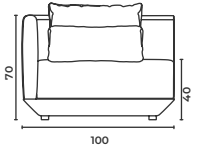

SH: 40 cm

Baron

Pouf
Puf

Baron_P_12090

W: 120 D: 90 H: 40 cm

SH: 40 cm

Baron

Pouf

Sehpa

Baron_Cst_9090

W: 90 D: 90 H: 40 cm

SH: 40 cm

Baron

Armchair

Koltuk

Baron

Armchair

Koltuk

Baron_Lng_10090

W: 100 D: 90 H: 70 cm SH: 40 cm

Baron

Modular Sofa

Modüler Kanepe

Baron

Baron_Mdr_10090

W: 100 D: 90 H: 70 cm

SH: 40 cm

Baron_Mdl_10090

W: 100 D: 90 H: 70 cm

SH: 40 cm

Baron_Mdr_12090

W: 120 D: 90 H: 70 cm