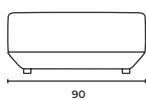

Baron

Pouf

Puf

Baron_P_16090

W: 160 D: 90 H: 40 cm   SH: 40 cm