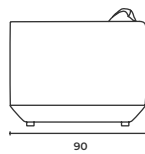

Baron

Armchair

Koltuk

Baron_Lng_10090

W: 100 D: 90 H: 70 cm SH: 40 cm