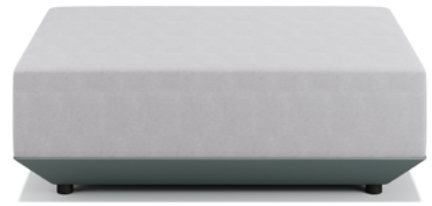

Baron, iki renkli döşeme seçeneğiyle mekana karakter katan bir oturma grubu. Sırt ve oturma yeri aynı renkte döşenebilir ya da farklı tonlarla kombinlenebilir. Tekli koltuk, puf ve kanepeler modelleri modüler depolama ünitesi ve sehpayla tamamlanır. Minderli seçenekler ek konfor sağlar.

Baron

Pouf

Puf

Baron

Pouf

Puf

Baron_P_9090

W: 90 D: 90 H: 40 cm

SH: 40 cm

Baron

Pouf
Puf

Baron_P_12090

W: 120 D: 90 H: 40 cm

SH: 40 cm

Baron

Pouf