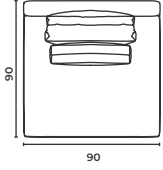

Baron

Add-on Modules

Orta Modül

* When ordering please note that: "left armrest" means that your left arm is on the left armrest when you are sitting.
"right armrest" means that your right arm is on the right armrest when you are sitting.
* Sipariş verirken lütfen şunlara dikkat edin: "Sol kolçak", otururken sol kolunuzun sol kolçakta olması anlamına gelir.
"Sağ kolçak", otururken sağ kolunuzun sağ kolçakta olması anlamına gelir.

Baron_Lin_9090