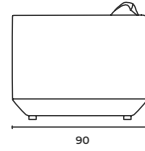

Baron_Mdr_10090

W: 100 D: 90 H: 70 cm

SH: 40 cm

Baron_Mdl_10090

W: 100 D: 90 H: 70 cm

SH: 40 cm

Baron_Mdr_12090

W: 120 D: 90 H: 70 cm

SH: 40 cm

Baron_Mdl_12090

W: 120 D: 90 H: 70 cm

SH: 40 cm

Baron

Corner Modules

Köşe Modül

* When ordering please note that: "left armrest" means that your left arm is on the left armrest when you are sitting.
"right armrest" means that your right arm is on the right armrest when you are sitting.
* Sipariş verirken lütfen şunlara dikkat edin: "Sol kolçak", otururken sol kolunuzun sol kolçakta olması anlamına gelir.
"Sağ kolçak", otururken sağ kolunuzun sağ kolçakta olması anlamına gelir.