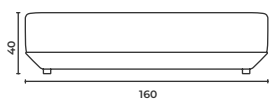

Baron

Pouf

Puf

Baron

Pouf

Puf

Baron_P_9090

W: 90 D: 90 H: 40 cm

SH: 40 cm

Baron

Pouf
Puf

Baron_P_12090

W: 120 D: 90 H: 40 cm

SH: 40 cm

Baron

Pouf

Puf

Baron_P_16090

W: 160 D: 90 H: 40 cm SH: 40 cm

Baron

Coffee Table

Sehpa

Baron

Coffee Table