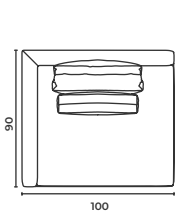

Baron

Corner Modules

Köşe Modül

* When ordering please note that: "left armrest" means that your left arm is on the left armrest when you are sitting.
"right armrest" means that your right arm is on the right armrest when you are sitting.
* Sipariş verirken lütfen şunlara dikkat edin: "Sol kolçak", otururken sol kolunuzun sol kolçakta olması anlamına gelir.
"Sağ kolçak", otururken sağ kolunuzun sağ kolçakta olması anlamına gelir.

Baron_Mdr_10090