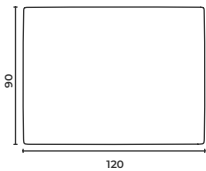

Baron_P_12090