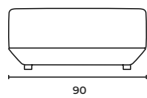

Baron

Pouf

Puf

Baron

Pouf

Puf

Baron_P_9090

W: 90 D: 90 H: 40 cm

SH: 40 cm

Baron

Pouf
Puf

Baron_P_12090

W: 120 D: 90 H: 40 cm

SH: 40 cm

Baron

Pouf