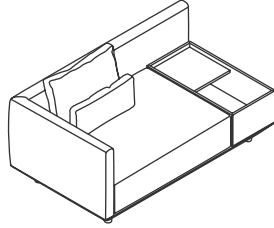

SH: 40 cm

Baron_Mdl_12090

W: 120 D: 90 H: 70 cm

SH: 40 cm

Baron

Corner Modules

Köşe Modül

* When ordering please note that: "left armrest" means that your left arm is on the left armrest when you are sitting.
"right armrest" means that your right arm is on the right armrest when you are sitting.
* Sipariş verirken lütfen şunlara dikkat edin: "Sol kolçak", otururken sol kolunuzun sol kolçakta olması anlamına gelir.
"Sağ kolçak", otururken sağ kolunuzun sağ kolçakta olması anlamına gelir.

Baron_Mdr_16090

W: 160 D: 90 H: 70 cm SH: 40 cm

Baron_Mdl_16090

W: 160 D: 90 H: 70 cm SH: 40 cm

Baron

Corner Modules

Köşe Modül

* When ordering please note that: "left armrest" means that your left arm is on the left armrest when you are sitting.
"right armrest" means that your right arm is on the right armrest when you are sitting.
* Sipariş verirken lütfen şunlara dikkat edin: "Sol kolçak", otururken sol kolunuzun sol kolçakta olması anlamına gelir.
"Sağ kolçak", otururken sağ kolunuzun sağ kolçakta olması anlamına gelir.

Baron_Mcr_16090

W: 160 D: 90 H: 70 cm SH: 40 cm

Baron_Mcl_16090

W: 160 D: 90 H: 70 cm SH: 40 cm

Baron_Mlr_100150

W: 100 D: 150 H: 70 cm SH: 40 cm

Baron_Mll_100150

W: 100 D: 150 H: 70 cm SH: 40 cm