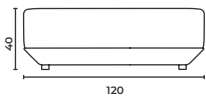

Baron

Pouf

Puf

Baron

Pouf

Puf

Baron_P_9090

W: 90 D: 90 H: 40 cm

SH: 40 cm

Baron

Pouf
Puf

Baron_P_12090

W: 120 D: 90 H: 40 cm

SH: 40 cm

Baron

Pouf