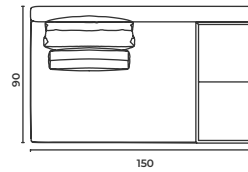

Baron_Mdr_16090

W: 160 D: 90 H: 70 cm SH: 40 cm

Baron_Mdl_16090

W: 160 D: 90 H: 70 cm SH: 40 cm

Baron

Corner Modules

Köşe Modül

* When ordering please note that: "left armrest" means that your left arm is on the left armrest when you are sitting.
"right armrest" means that your right arm is on the right armrest when you are sitting.
* Sipariş verirken lütfen şunlara dikkat edin: "Sol kolçak", otururken sol kolunuzun sol kolçakta olması anlamına gelir.
"Sağ kolçak", otururken sağ kolunuzun sağ kolçakta olması anlamına gelir.

Baron_Mcr_16090

W: 160 D: 90 H: 70 cm SH: 40 cm

Baron_Mcl_16090

W: 160 D: 90 H: 70 cm SH: 40 cm

Baron_Mlr_100150

W: 100 D: 150 H: 70 cm SH: 40 cm

Baron_Mll_100150

W: 100 D: 150 H: 70 cm SH: 40 cm

Baron

Add-on Modules

Orta Modül

* When ordering please note that: "left armrest" means that your left arm is on the left armrest when you are sitting.
"right armrest" means that your right arm is on the right armrest when you are sitting.
* Sipariş verirken lütfen şunlara dikkat edin: "Sol kolçak", otururken sol kolunuzun sol kolçakta olması anlamına gelir.
"Sağ kolçak", otururken sağ kolunuzun sağ kolçakta olması anlamına gelir.

Baron_Lin_9090

W: 90 D: 90 H: 70 cm SH: 40 cm

Baron_Lin_15090

W: 150 D: 90 H: 70 cm SH: 40 cm

Baron_Lir_15090

W: 150 D: 90 H: 70 cm SH: 40 cm

Baron_Lil_15090

W: 150 D: 90 H: 70 cm SH: 40 cm