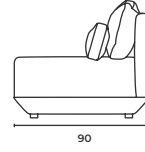

Baron_Mdr_16090

W: 160 D: 90 H: 70 cm SH: 40 cm

Baron_Mdl_16090

W: 160 D: 90 H: 70 cm SH: 40 cm

Baron

Corner Modules

Köşe Modül

* When ordering please note that: "left armrest" means that your left arm is on the left armrest when you are sitting.
"right armrest" means that your right arm is on the right armrest when you are sitting.
* Sipariş verirken lütfen şunlara dikkat edin: "Sol kolçak", otururken sol kolunuzun sol kolçakta olması anlamına gelir.
"Sağ kolçak", otururken sağ kolunuzun sağ kolçakta olması anlamına gelir.

Baron_Mcr_16090

W: 160 D: 90 H: 70 cm SH: 40 cm

Baron_Mcl_16090

W: 160 D: 90 H: 70 cm SH: 40 cm

Baron_Mlr_100150

W: 100 D: 150 H: 70 cm SH: 40 cm

Baron_Mll_100150

W: 100 D: 150 H: 70 cm SH: 40 cm

Baron

Add-on Modules

Orta Modül

* When ordering please note that: "left armrest" means that your left arm is on the left armrest when you are sitting.
"right armrest" means that your right arm is on the right armrest when you are sitting.
* Sipariş verirken lütfen şunlara dikkat edin: "Sol kolçak", otururken sol kolunuzun sol kolçakta olması anlamına gelir.
"Sağ kolçak", otururken sağ kolunuzun sağ kolçakta olması anlamına gelir.

Baron_Lin_9090

W: 90 D: 90 H: 70 cm SH: 40 cm

Baron_Lin_15090

W: 150 D: 90 H: 70 cm SH: 40 cm

Baron_Lir_15090

W: 150 D: 90 H: 70 cm SH: 40 cm

Baron_Lil_15090

W: 150 D: 90 H: 70 cm SH: 40 cm