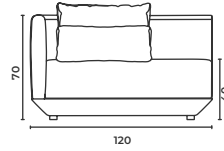

Baron_Mdr_10090

W: 100 D: 90 H: 70 cm

SH: 40 cm

Baron_Mdl_10090

W: 100 D: 90 H: 70 cm

SH: 40 cm

Baron_Mdr_12090

W: 120 D: 90 H: 70 cm

SH: 40 cm

Baron_Mdl_12090

W: 120 D: 90 H: 70 cm

SH: 40 cm

Baron

Corner Modules

Köşe Modül

* When ordering please note that: "left armrest" means that your left arm is on the left armrest when you are sitting.
"right armrest" means that your right arm is on the right armrest when you are sitting.
* Sipariş verirken lütfen şunlara dikkat edin: "Sol kolçak", otururken sol kolunuzun sol kolçakta olması anlamına gelir.
"Sağ kolçak", otururken sağ kolunuzun sağ kolçakta olması anlamına gelir.

Baron_Mdr_16090

W: 160 D: 90 H: 70 cm SH: 40 cm

Baron_Mdl_16090

W: 160 D: 90 H: 70 cm SH: 40 cm

Baron

Corner Modules

Köşe Modül

* When ordering please note that: "left armrest" means that your left arm is on the left armrest when you are sitting.
"right armrest" means that your right arm is on the right armrest when you are sitting.
* Sipariş verirken lütfen şunlara dikkat edin: "Sol kolçak", otururken sol kolunuzun sol kolçakta olması anlamına gelir.
"Sağ kolçak", otururken sağ kolunuzun sağ kolçakta olması anlamına gelir.