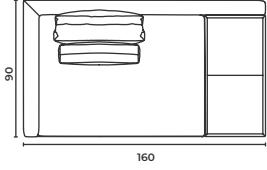

Baron_Mdr_10090

W: 100 D: 90 H: 70 cm

SH: 40 cm

Baron_Mdl_10090

W: 100 D: 90 H: 70 cm

SH: 40 cm

Baron_Mdr_12090

W: 120 D: 90 H: 70 cm

SH: 40 cm

Baron_Mdl_12090

W: 120 D: 90 H: 70 cm

SH: 40 cm

Baron

Corner Modules

Köşe Modül

* When ordering please note that: "left armrest" means that your left arm is on the left armrest when you are sitting.
"right armrest" means that your right arm is on the right armrest when you are sitting.
* Sipariş verirken lütfen şunlara dikkat edin: "Sol kolçak", otururken sol kolunuzun sol kolçakta olması anlamına gelir.
"Sağ kolçak", otururken sağ kolunuzun sağ kolçakta olması anlamına gelir.

Baron_Mdr_16090

W: 160 D: 90 H: 70 cm SH: 40 cm

Baron_Mdl_16090

W: 160 D: 90 H: 70 cm SH: 40 cm

Baron

Corner Modules

Köşe Modül

* When ordering please note that: "left armrest" means that your left arm is on the left armrest when you are sitting.
"right armrest" means that your right arm is on the right armrest when you are sitting.
* Sipariş verirken lütfen şunlara dikkat edin: "Sol kolçak", otururken sol kolunuzun sol kolçakta olması anlamına gelir.
"Sağ kolçak", otururken sağ kolunuzun sağ kolçakta olması anlamına gelir.

Baron_Mcr_16090

W: 160 D: 90 H: 70 cm SH: 40 cm

Baron_Mcl_16090

W: 160 D: 90 H: 70 cm SH: 40 cm

Baron_Mlr_100150

W: 100 D: 150 H: 70 cm SH: 40 cm

Baron_Mll_100150

W: 100 D: 150 H: 70 cm SH: 40 cm