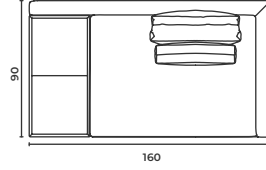

Baron_Mdr_10090

W: 100 D: 90 H: 70 cm

SH: 40 cm

Baron_Mdl_10090

W: 100 D: 90 H: 70 cm

SH: 40 cm

Baron_Mdr_12090

W: 120 D: 90 H: 70 cm

SH: 40 cm

Baron_Mdl_12090

W: 120 D: 90 H: 70 cm

SH: 40 cm

Baron

Corner Modules

Köşe Modül

* When ordering please note that: "left armrest" means that your left arm is on the left armrest when you are sitting.
"right armrest" means that your right arm is on the right armrest when you are sitting.
* Sipariş verirken lütfen şunlara dikkat edin: "Sol kolçak", otururken sol kolunuzun sol kolçakta olması anlamına gelir.
"Sağ kolçak", otururken sağ kolunuzun sağ kolçakta olması anlamına gelir.

Baron_Mdr_16090

W: 160 D: 90 H: 70 cm SH: 40 cm

Baron_Mdl_16090

W: 160 D: 90 H: 70 cm SH: 40 cm

Baron

Corner Modules

Köşe Modül

* When ordering please note that: "left armrest" means that your left arm is on the left armrest when you are sitting.
"right armrest" means that your right arm is on the right armrest when you are sitting.
* Sipariş verirken lütfen şunlara dikkat edin: "Sol kolçak", otururken sol kolunuzun sol kolçakta olması anlamına gelir.
"Sağ kolçak", otururken sağ kolunuzun sağ kolçakta olması anlamına gelir.

Baron_Mcr_16090

W: 160 D: 90 H: 70 cm SH: 40 cm

Baron_Mcl_16090

W: 160 D: 90 H: 70 cm SH: 40 cm

Baron_Mlr_100150

W: 100 D: 150 H: 70 cm SH: 40 cm

Baron_Mll_100150

W: 100 D: 150 H: 70 cm SH: 40 cm