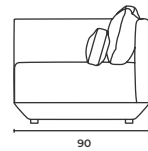

Baron_Mdr_10090

W: 100 D: 90 H: 70 cm

SH: 40 cm

Baron_Mdl_10090

W: 100 D: 90 H: 70 cm

SH: 40 cm

Baron_Mdr_12090

W: 120 D: 90 H: 70 cm

SH: 40 cm

Baron_Mdl_12090

W: 120 D: 90 H: 70 cm

SH: 40 cm

Baron

Corner Modules

Köşe Modül

* When ordering please note that: "left armrest" means that your left arm is on the left armrest when you are sitting.
"right armrest" means that your right arm is on the right armrest when you are sitting.
* Sipariş verirken lütfen şunlara dikkat edin: "Sol kolçak", otururken sol kolunuzun sol kolçakta olması anlamına gelir.
"Sağ kolçak", otururken sağ kolunuzun sağ kolçakta olması anlamına gelir.