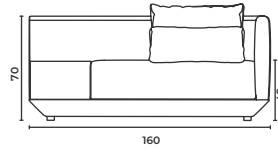

Baron_Mdr_10090

W: 100 D: 90 H: 70 cm

SH: 40 cm

Baron_Mdl_10090

W: 100 D: 90 H: 70 cm

SH: 40 cm

Baron_Mdr_12090

W: 120 D: 90 H: 70 cm

SH: 40 cm

Baron_Mdl_12090

W: 120 D: 90 H: 70 cm

SH: 40 cm

Baron

Corner Modules

Köşe Modül

* When ordering please note that: "left armrest" means that your left arm is on the left armrest when you are sitting.
"right armrest" means that your right arm is on the right armrest when you are sitting.
* Sipariş verirken lütfen şunlara dikkat edin: "Sol kolçak", otururken sol kolunuzun sol kolçakta olması anlamına gelir.
"Sağ kolçak", otururken sağ kolunuzun sağ kolçakta olması anlamına gelir.

Baron_Mdr_16090

W: 160 D: 90 H: 70 cm SH: 40 cm

Baron_Mdl_16090

W: 160 D: 90 H: 70 cm SH: 40 cm

Baron

Corner Modules

Köşe Modül

* When ordering please note that: "left armrest" means that your left arm is on the left armrest when you are sitting.
"right armrest" means that your right arm is on the right armrest when you are sitting.
* Sipariş verirken lütfen şunlara dikkat edin: "Sol kolçak", otururken sol kolunuzun sol kolçakta olması anlamına gelir.
"Sağ kolçak", otururken sağ kolunuzun sağ kolçakta olması anlamına gelir.

Baron_Mcr_16090

W: 160 D: 90 H: 70 cm SH: 40 cm

Baron_Mcl_16090

W: 160 D: 90 H: 70 cm SH: 40 cm

Baron_Mlr_100150

W: 100 D: 150 H: 70 cm SH: 40 cm

Baron_Mll_100150

W: 100 D: 150 H: 70 cm SH: 40 cm