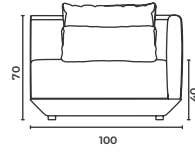

Corner Modules

Köşe Modül

* When ordering please note that: "left armrest" means that your left arm is on the left armrest when you are sitting.
"right armrest" means that your right arm is on the right armrest when you are sitting.
* Sipariş verirken lütfen şunlara dikkat edin: "Sol kolçak", otururken sol kolunuzun sol kolçakta olması anlamına gelir.
"Sağ kolçak", otururken sağ kolunuzun sağ kolçakta olması anlamına gelir.

Baron_Mdr_10090

W: 100 D: 90 H: 70 cm

SH: 40 cm

Baron_Mdl_10090

W: 100 D: 90 H: 70 cm

SH: 40 cm

Baron_Mdr_12090

W: 120 D: 90 H: 70 cm

SH: 40 cm

Baron_Mdl_12090

W: 120 D: 90 H: 70 cm

SH: 40 cm

Baron

Corner Modules

Köşe Modül

* When ordering please note that: "left armrest" means that your left arm is on the left armrest when you are sitting.
"right armrest" means that your right arm is on the right armrest when you are sitting.
* Sipariş verirken lütfen şunlara dikkat edin: "Sol kolçak", otururken sol kolunuzun sol kolçakta olması anlamına gelir.
"Sağ kolçak", otururken sağ kolunuzun sağ kolçakta olması anlamına gelir.