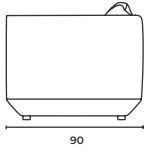

Baron

Corner Modules

Köşe Modül

* When ordering please note that: "left armrest" means that your left arm is on the left armrest when you are sitting.
"right armrest" means that your right arm is on the right armrest when you are sitting.
* Sipariş verirken lütfen şunlara dikkat edin: "Sol kolçak", otururken sol kolunuzun sol kolçakta olması anlamına gelir.
"Sağ kolçak", otururken sağ kolunuzun sağ kolçakta olması anlamına gelir.

Baron_Mdr_10090