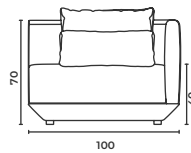

Baron_Mdr_10090

W: 100 D: 90 H: 70 cm

SH: 40 cm

Baron_Mdl_10090

W: 100 D: 90 H: 70 cm

SH: 40 cm

Baron_Mdr_12090

W: 120 D: 90 H: 70 cm

SH: 40 cm

Baron_Mdl_12090

W: 120 D: 90 H: 70 cm

SH: 40 cm

Baron

Corner Modules

Köşe Modül

* When ordering please note that: "left armrest" means that your left arm is on the left armrest when you are sitting.
"right armrest" means that your right arm is on the right armrest when you are sitting.
* Sipariş verirken lütfen şunlara dikkat edin: "Sol kolçak", otururken sol kolunuzun sol kolçakta olması anlamına gelir.
"Sağ kolçak", otururken sağ kolunuzun sağ kolçakta olması anlamına gelir.

Baron_Mdr_16090

W: 160 D: 90 H: 70 cm SH: 40 cm

Baron_Mdl_16090

W: 160 D: 90 H: 70 cm SH: 40 cm

Baron

Corner Modules

Köşe Modül

* When ordering please note that: "left armrest" means that your left arm is on the left armrest when you are sitting.
"right armrest" means that your right arm is on the right armrest when you are sitting.
* Sipariş verirken lütfen şunlara dikkat edin: "Sol kolçak", otururken sol kolunuzun sol kolçakta olması anlamına gelir.
"Sağ kolçak", otururken sağ kolunuzun sağ kolçakta olması anlamına gelir.

Baron_Mcr_16090

W: 160 D: 90 H: 70 cm SH: 40 cm

Baron_Mcl_16090

W: 160 D: 90 H: 70 cm SH: 40 cm

Baron_Mlr_100150

W: 100 D: 150 H: 70 cm SH: 40 cm

Baron_Mll_100150

W: 100 D: 150 H: 70 cm SH: 40 cm