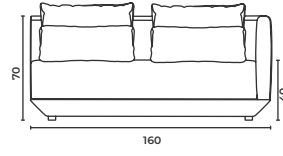

Baron_Mdr_10090

W: 100 D: 90 H: 70 cm

SH: 40 cm

Baron_Mdl_10090

W: 100 D: 90 H: 70 cm

SH: 40 cm

Baron_Mdr_12090

W: 120 D: 90 H: 70 cm

SH: 40 cm

Baron_Mdl_12090

W: 120 D: 90 H: 70 cm

SH: 40 cm

Baron

Corner Modules

Köşe Modül

* When ordering please note that: "left armrest" means that your left arm is on the left armrest when you are sitting.
"right armrest" means that your right arm is on the right armrest when you are sitting.
* Sipariş verirken lütfen şunlara dikkat edin: "Sol kolçak", otururken sol kolunuzun sol kolçakta olması anlamına gelir.
"Sağ kolçak", otururken sağ kolunuzun sağ kolçakta olması anlamına gelir.

Baron_Mdr_16090

W: 160 D: 90 H: 70 cm SH: 40 cm

Baron_Mdl_16090

W: 160 D: 90 H: 70 cm SH: 40 cm

Baron

Corner Modules

Köşe Modül

* When ordering please note that: "left armrest" means that your left arm is on the left armrest when you are sitting.
"right armrest" means that your right arm is on the right armrest when you are sitting.
* Sipariş verirken lütfen şunlara dikkat edin: "Sol kolçak", otururken sol kolunuzun sol kolçakta olması anlamına gelir.
"Sağ kolçak", otururken sağ kolunuzun sağ kolçakta olması anlamına gelir.

Baron_Mcr_16090

W: 160 D: 90 H: 70 cm SH: 40 cm

Baron_Mcl_16090

W: 160 D: 90 H: 70 cm SH: 40 cm

Baron_Mlr_100150

W: 100 D: 150 H: 70 cm SH: 40 cm

Baron_Mll_100150

W: 100 D: 150 H: 70 cm SH: 40 cm