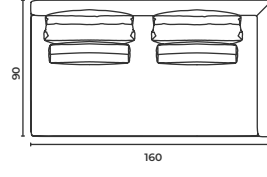

Baron_Mdr_10090

W: 100 D: 90 H: 70 cm

SH: 40 cm

Baron_Mdl_10090

W: 100 D: 90 H: 70 cm

SH: 40 cm

Baron_Mdr_12090

W: 120 D: 90 H: 70 cm

SH: 40 cm

Baron_Mdl_12090

W: 120 D: 90 H: 70 cm

SH: 40 cm

Baron

Corner Modules

Köşe Modül

* When ordering please note that: "left armrest" means that your left arm is on the left armrest when you are sitting.
"right armrest" means that your right arm is on the right armrest when you are sitting.
* Sipariş verirken lütfen şunlara dikkat edin: "Sol kolçak", otururken sol kolunuzun sol kolçakta olması anlamına gelir.
"Sağ kolçak", otururken sağ kolunuzun sağ kolçakta olması anlamına gelir.

Baron_Mdr_16090

W: 160 D: 90 H: 70 cm SH: 40 cm

Baron_Mdl_16090

W: 160 D: 90 H: 70 cm SH: 40 cm

Baron

Corner Modules

Köşe Modül

* When ordering please note that: "left armrest" means that your left arm is on the left armrest when you are sitting.
"right armrest" means that your right arm is on the right armrest when you are sitting.
* Sipariş verirken lütfen şunlara dikkat edin: "Sol kolçak", otururken sol kolunuzun sol kolçakta olması anlamına gelir.
"Sağ kolçak", otururken sağ kolunuzun sağ kolçakta olması anlamına gelir.