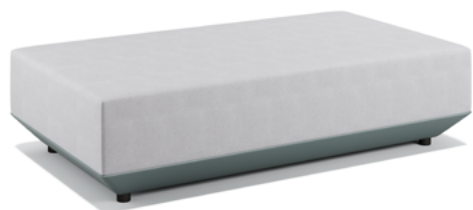

Baron, iki renkli döşeme seçeneğiyle mekana karakter katan bir oturma grubu. Sırt ve oturma yeri aynı renkte döşenebilir ya da farklı tonlarla kombinlenebilir. Tekli koltuk, puf ve kanepeler modelleri modüler depolama ünitesi ve sehpayla tamamlanır. Minderli seçenekler ek konfor sağlar.

Baron

Pouf

Puf

Baron

Pouf

Puf

Baron_P_9090

W: 90 D: 90 H: 40 cm

SH: 40 cm

Baron

Pouf
Puf

Baron_P_12090

W: 120 D: 90 H: 40 cm

SH: 40 cm

Baron

Pouf

Puf

Baron_P_16090

W: 160 D: 90 H: 40 cm SH: 40 cm

Baron

Coffee Table

Sehpa

Baron

Coffee Table