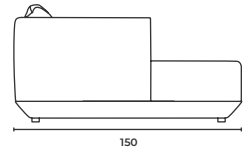

Baron_Mdr_10090

W: 100 D: 90 H: 70 cm

SH: 40 cm

Baron_Mdl_10090

W: 100 D: 90 H: 70 cm

SH: 40 cm

Baron_Mdr_12090

W: 120 D: 90 H: 70 cm

SH: 40 cm

Baron_Mdl_12090

W: 120 D: 90 H: 70 cm

SH: 40 cm

Baron

Corner Modules

Köşe Modül

* When ordering please note that: "left armrest" means that your left arm is on the left armrest when you are sitting.
"right armrest" means that your right arm is on the right armrest when you are sitting.
* Sipariş verirken lütfen şunlara dikkat edin: "Sol kolçak", otururken sol kolunuzun sol kolçakta olması anlamına gelir.
"Sağ kolçak", otururken sağ kolunuzun sağ kolçakta olması anlamına gelir.

Baron_Mdr_16090

W: 160 D: 90 H: 70 cm SH: 40 cm

Baron_Mdl_16090

W: 160 D: 90 H: 70 cm SH: 40 cm

Baron

Corner Modules

Köşe Modül

* When ordering please note that: "left armrest" means that your left arm is on the left armrest when you are sitting.
"right armrest" means that your right arm is on the right armrest when you are sitting.
* Sipariş verirken lütfen şunlara dikkat edin: "Sol kolçak", otururken sol kolunuzun sol kolçakta olması anlamına gelir.
"Sağ kolçak", otururken sağ kolunuzun sağ kolçakta olması anlamına gelir.

Baron_Mcr_16090

W: 160 D: 90 H: 70 cm SH: 40 cm

Baron_Mcl_16090

W: 160 D: 90 H: 70 cm SH: 40 cm

Baron_Mlr_100150

W: 100 D: 150 H: 70 cm SH: 40 cm

Baron_Mll_100150

W: 100 D: 150 H: 70 cm SH: 40 cm