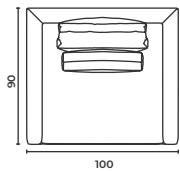

Baron

Armchair

Koltuk

Baron_Lng_10090

W: 100 D: 90 H: 70 cm SH: 40 cm