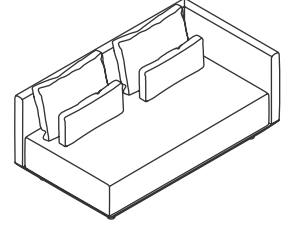

SH: 40 cm

Baron_Mdl_12090

W: 120 D: 90 H: 70 cm

SH: 40 cm

Baron

Corner Modules

Köşe Modül

* When ordering please note that: "left armrest" means that your left arm is on the left armrest when you are sitting.
"right armrest" means that your right arm is on the right armrest when you are sitting.
* Sipariş verirken lütfen şunlara dikkat edin: "Sol kolçak", otururken sol kolunuzun sol kolçakta olması anlamına gelir.
"Sağ kolçak", otururken sağ kolunuzun sağ kolçakta olması anlamına gelir.

Baron_Mdr_16090

W: 160 D: 90 H: 70 cm SH: 40 cm

Baron_Mdl_16090

W: 160 D: 90 H: 70 cm SH: 40 cm

Baron

Corner Modules

Köşe Modül

* When ordering please note that: "left armrest" means that your left arm is on the left armrest when you are sitting.
"right armrest" means that your right arm is on the right armrest when you are sitting.
* Sipariş verirken lütfen şunlara dikkat edin: "Sol kolçak", otururken sol kolunuzun sol kolçakta olması anlamına gelir.
"Sağ kolçak", otururken sağ kolunuzun sağ kolçakta olması anlamına gelir.

Baron_Mcr_16090

W: 160 D: 90 H: 70 cm SH: 40 cm

Baron_Mcl_16090

W: 160 D: 90 H: 70 cm SH: 40 cm

Baron_Mlr_100150

W: 100 D: 150 H: 70 cm SH: 40 cm

Baron_Mll_100150

W: 100 D: 150 H: 70 cm SH: 40 cm