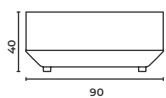

Baron_Cst_9090