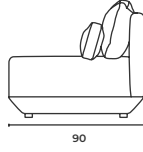

Baron

Add-on Modules

Orta Modül

* When ordering please note that: "left armrest" means that your left arm is on the left armrest when you are sitting.
"right armrest" means that your right arm is on the right armrest when you are sitting.
* Sipariş verirken lütfen şunlara dikkat edin: "Sol kolçak", otururken sol kolunuzun sol kolçakta olması anlamına gelir.
"Sağ kolçak", otururken sağ kolunuzun sağ kolçakta olması anlamına gelir.

Baron_Lin_9090