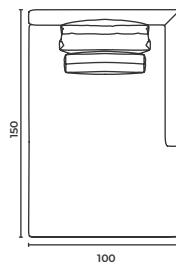

SH: 40 cm

Baron_Mdl_12090

W: 120 D: 90 H: 70 cm

SH: 40 cm

Baron

Corner Modules

Köşe Modül

* When ordering please note that: "left armrest" means that your left arm is on the left armrest when you are sitting.
"right armrest" means that your right arm is on the right armrest when you are sitting.
* Sipariş verirken lütfen şunlara dikkat edin: "Sol kolçak", otururken sol kolunuzun sol kolçakta olması anlamına gelir.
"Sağ kolçak", otururken sağ kolunuzun sağ kolçakta olması anlamına gelir.

Baron_Mdr_16090

W: 160 D: 90 H: 70 cm SH: 40 cm

Baron_Mdl_16090

W: 160 D: 90 H: 70 cm SH: 40 cm

Baron

Corner Modules

Köşe Modül

* When ordering please note that: "left armrest" means that your left arm is on the left armrest when you are sitting.
"right armrest" means that your right arm is on the right armrest when you are sitting.
* Sipariş verirken lütfen şunlara dikkat edin: "Sol kolçak", otururken sol kolunuzun sol kolçakta olması anlamına gelir.
"Sağ kolçak", otururken sağ kolunuzun sağ kolçakta olması anlamına gelir.

Baron_Mcr_16090

W: 160 D: 90 H: 70 cm SH: 40 cm

Baron_Mcl_16090

W: 160 D: 90 H: 70 cm SH: 40 cm

Baron_Mlr_100150

W: 100 D: 150 H: 70 cm SH: 40 cm

Baron_Mll_100150

W: 100 D: 150 H: 70 cm SH: 40 cm

Baron

Add-on Modules

Orta Modül

* When ordering please note that: "left armrest" means that your left arm is on the left armrest when you are sitting.
"right armrest" means that your right arm is on the right armrest when you are sitting.
* Sipariş verirken lütfen şunlara dikkat edin: "Sol kolçak", otururken sol kolunuzun sol kolçakta olması anlamına gelir.
"Sağ kolçak", otururken sağ kolunuzun sağ kolçakta olması anlamına gelir.