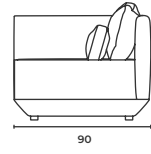

Baron_Mdr_10090

W: 100 D: 90 H: 70 cm

SH: 40 cm

Baron_Mdl_10090

W: 100 D: 90 H: 70 cm

SH: 40 cm

Baron_Mdr_12090

W: 120 D: 90 H: 70 cm

SH: 40 cm

Baron_Mdl_12090

W: 120 D: 90 H: 70 cm

SH: 40 cm

Baron

Corner Modules

Köşe Modül

* When ordering please note that: "left armrest" means that your left arm is on the left armrest when you are sitting.
"right armrest" means that your right arm is on the right armrest when you are sitting.
* Sipariş verirken lütfen şunlara dikkat edin: "Sol kolçak", otururken sol kolunuzun sol kolçakta olması anlamına gelir.
"Sağ kolçak", otururken sağ kolunuzun sağ kolçakta olması anlamına gelir.

Baron_Mdr_16090

W: 160 D: 90 H: 70 cm SH: 40 cm

Baron_Mdl_16090

W: 160 D: 90 H: 70 cm SH: 40 cm

Baron

Corner Modules

Köşe Modül

* When ordering please note that: "left armrest" means that your left arm is on the left armrest when you are sitting.
"right armrest" means that your right arm is on the right armrest when you are sitting.
* Sipariş verirken lütfen şunlara dikkat edin: "Sol kolçak", otururken sol kolunuzun sol kolçakta olması anlamına gelir.
"Sağ kolçak", otururken sağ kolunuzun sağ kolçakta olması anlamına gelir.

Baron_Mcr_16090

W: 160 D: 90 H: 70 cm SH: 40 cm

Baron_Mcl_16090

W: 160 D: 90 H: 70 cm SH: 40 cm

Baron_Mlr_100150

W: 100 D: 150 H: 70 cm SH: 40 cm

Baron_Mll_100150

W: 100 D: 150 H: 70 cm SH: 40 cm