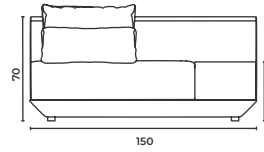

SH: 40 cm

Baron_Mdl_12090

W: 120 D: 90 H: 70 cm

SH: 40 cm

Baron

Corner Modules

Köşe Modül

* When ordering please note that: "left armrest" means that your left arm is on the left armrest when you are sitting.
"right armrest" means that your right arm is on the right armrest when you are sitting.
* Sipariş verirken lütfen şunlara dikkat edin: "Sol kolçak", otururken sol kolunuzun sol kolçakta olması anlamına gelir.
"Sağ kolçak", otururken sağ kolunuzun sağ kolçakta olması anlamına gelir.

Baron_Mdr_16090

W: 160 D: 90 H: 70 cm SH: 40 cm

Baron_Mdl_16090

W: 160 D: 90 H: 70 cm SH: 40 cm

Baron

Corner Modules

Köşe Modül

* When ordering please note that: "left armrest" means that your left arm is on the left armrest when you are sitting.
"right armrest" means that your right arm is on the right armrest when you are sitting.
* Sipariş verirken lütfen şunlara dikkat edin: "Sol kolçak", otururken sol kolunuzun sol kolçakta olması anlamına gelir.
"Sağ kolçak", otururken sağ kolunuzun sağ kolçakta olması anlamına gelir.

Baron_Mcr_16090

W: 160 D: 90 H: 70 cm SH: 40 cm

Baron_Mcl_16090

W: 160 D: 90 H: 70 cm SH: 40 cm

Baron_Mlr_100150

W: 100 D: 150 H: 70 cm SH: 40 cm

Baron_Mll_100150

W: 100 D: 150 H: 70 cm SH: 40 cm

Baron_Lin_9090

W: 90 D: 90 H: 70 cm SH: 40 cm

Baron_Lin_15090

W: 150 D: 90 H: 70 cm SH: 40 cm

Baron_Lir_15090

W: 150 D: 90 H: 70 cm SH: 40 cm

Baron_Lil_15090

W: 150 D: 90 H: 70 cm SH: 40 cm