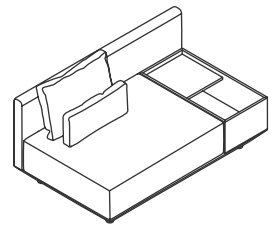

Baron_Mcr_16090

W: 160 D: 90 H: 70 cm SH: 40 cm

Baron_Mcl_16090

W: 160 D: 90 H: 70 cm SH: 40 cm

Baron_Mlr_100150

W: 100 D: 150 H: 70 cm SH: 40 cm

Baron_Mll_100150

W: 100 D: 150 H: 70 cm SH: 40 cm

Baron

Add-on Modules

Orta Modül

* When ordering please note that: "left armrest" means that your left arm is on the left armrest when you are sitting.
"right armrest" means that your right arm is on the right armrest when you are sitting.
* Sipariş verirken lütfen şunlara dikkat edin: "Sol kolçak", otururken sol kolunuzun sol kolçakta olması anlamına gelir.
"Sağ kolçak", otururken sağ kolunuzun sağ kolçakta olması anlamına gelir.

Baron_Lin_9090

W: 90 D: 90 H: 70 cm SH: 40 cm

Baron_Lin_15090

W: 150 D: 90 H: 70 cm SH: 40 cm

Baron_Lir_15090

W: 150 D: 90 H: 70 cm SH: 40 cm

Baron_Lil_15090

W: 150 D: 90 H: 70 cm SH: 40 cm