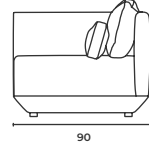

Baron_Mdr_10090

W: 100 D: 90 H: 70 cm

SH: 40 cm

Baron_Mdl_10090

W: 100 D: 90 H: 70 cm

SH: 40 cm

Baron_Mdr_12090

W: 120 D: 90 H: 70 cm

SH: 40 cm

Baron_Mdl_12090

W: 120 D: 90 H: 70 cm

SH: 40 cm

Baron

Corner Modules

Köşe Modül

* When ordering please note that: "left armrest" means that your left arm is on the left armrest when you are sitting.
"right armrest" means that your right arm is on the right armrest when you are sitting.
* Sipariş verirken lütfen şunlara dikkat edin: "Sol kolçak", otururken sol kolunuzun sol kolçakta olması anlamına gelir.
"Sağ kolçak", otururken sağ kolunuzun sağ kolçakta olması anlamına gelir.

Baron_Mdr_16090

W: 160 D: 90 H: 70 cm SH: 40 cm

Baron_Mdl_16090

W: 160 D: 90 H: 70 cm SH: 40 cm

Baron

Corner Modules

Köşe Modül

* When ordering please note that: "left armrest" means that your left arm is on the left armrest when you are sitting.
"right armrest" means that your right arm is on the right armrest when you are sitting.
* Sipariş verirken lütfen şunlara dikkat edin: "Sol kolçak", otururken sol kolunuzun sol kolçakta olması anlamına gelir.
"Sağ kolçak", otururken sağ kolunuzun sağ kolçakta olması anlamına gelir.