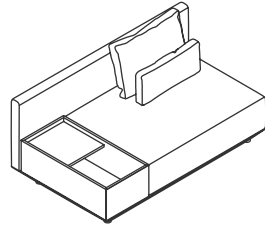

Baron

Add-on Modules

Orta Modül

* When ordering please note that: "left armrest" means that your left arm is on the left armrest when you are sitting.
"right armrest" means that your right arm is on the right armrest when you are sitting.
* Sipariş verirken lütfen şunlara dikkat edin: "Sol kolçak", otururken sol kolunuzun sol kolçakta olması anlamına gelir.
"Sağ kolçak", otururken sağ kolunuzun sağ kolçakta olması anlamına gelir.

Baron_Lin_9090

W: 90 D: 90 H: 70 cm SH: 40 cm

Baron_Lin_15090

W: 150 D: 90 H: 70 cm SH: 40 cm

Baron_Lir_15090

W: 150 D: 90 H: 70 cm SH: 40 cm

Baron_Lil_15090

W: 150 D: 90 H: 70 cm SH: 40 cm