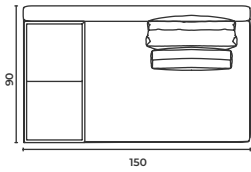

SH: 40 cm

Baron_Mdl_12090

W: 120 D: 90 H: 70 cm

SH: 40 cm

Baron

Corner Modules

Köşe Modül

* When ordering please note that: "left armrest" means that your left arm is on the left armrest when you are sitting.
"right armrest" means that your right arm is on the right armrest when you are sitting.
* Sipariş verirken lütfen şunlara dikkat edin: "Sol kolçak", otururken sol kolunuzun sol kolçakta olması anlamına gelir.
"Sağ kolçak", otururken sağ kolunuzun sağ kolçakta olması anlamına gelir.

Baron_Mdr_16090

W: 160 D: 90 H: 70 cm SH: 40 cm

Baron_Mdl_16090

W: 160 D: 90 H: 70 cm SH: 40 cm

Baron

Corner Modules

Köşe Modül

* When ordering please note that: "left armrest" means that your left arm is on the left armrest when you are sitting.
"right armrest" means that your right arm is on the right armrest when you are sitting.
* Sipariş verirken lütfen şunlara dikkat edin: "Sol kolçak", otururken sol kolunuzun sol kolçakta olması anlamına gelir.
"Sağ kolçak", otururken sağ kolunuzun sağ kolçakta olması anlamına gelir.

Baron_Mcr_16090

W: 160 D: 90 H: 70 cm SH: 40 cm

Baron_Mcl_16090

W: 160 D: 90 H: 70 cm SH: 40 cm

Baron_Mlr_100150

W: 100 D: 150 H: 70 cm SH: 40 cm

Baron_Mll_100150

W: 100 D: 150 H: 70 cm SH: 40 cm

Baron_Lin_9090

W: 90 D: 90 H: 70 cm SH: 40 cm

Baron_Lin_15090

W: 150 D: 90 H: 70 cm SH: 40 cm

Baron_Lir_15090

W: 150 D: 90 H: 70 cm SH: 40 cm

Baron_Lil_15090

W: 150 D: 90 H: 70 cm SH: 40 cm