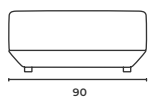

Baron

Pouf

Puf

Baron

Pouf

Puf

Baron_P_9090

W: 90 D: 90 H: 40 cm

SH: 40 cm

Baron

Pouf
Puf

Baron_P_12090

W: 120 D: 90 H: 40 cm

SH: 40 cm

Baron

Pouf