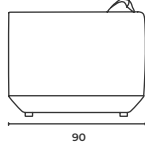

Baron_Mdr_10090

W: 100 D: 90 H: 70 cm

SH: 40 cm

Baron_Mdl_10090

W: 100 D: 90 H: 70 cm

SH: 40 cm

Baron_Mdr_12090

W: 120 D: 90 H: 70 cm

SH: 40 cm

Baron_Mdl_12090

W: 120 D: 90 H: 70 cm

SH: 40 cm

Baron

Corner Modules

Köşe Modül

* When ordering please note that: "left armrest" means that your left arm is on the left armrest when you are sitting.
"right armrest" means that your right arm is on the right armrest when you are sitting.
* Sipariş verirken lütfen şunlara dikkat edin: "Sol kolçak", otururken sol kolunuzun sol kolçakta olması anlamına gelir.
"Sağ kolçak", otururken sağ kolunuzun sağ kolçakta olması anlamına gelir.

Baron_Mdr_16090

W: 160 D: 90 H: 70 cm SH: 40 cm

Baron_Mdl_16090

W: 160 D: 90 H: 70 cm SH: 40 cm

Baron

Corner Modules

Köşe Modül

* When ordering please note that: "left armrest" means that your left arm is on the left armrest when you are sitting.
"right armrest" means that your right arm is on the right armrest when you are sitting.
* Sipariş verirken lütfen şunlara dikkat edin: "Sol kolçak", otururken sol kolunuzun sol kolçakta olması anlamına gelir.
"Sağ kolçak", otururken sağ kolunuzun sağ kolçakta olması anlamına gelir.