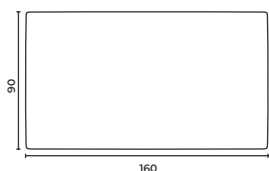

SH: 40 cm

Baron

Pouf
Puf

Baron_P_12090

W: 120 D: 90 H: 40 cm

SH: 40 cm

Baron

Pouf

Puf

Baron_P_16090

W: 160 D: 90 H: 40 cm SH: 40 cm

Baron

Coffee Table

Sehpa

Baron

Coffee Table