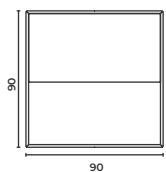

SH: 40 cm

Baron

Pouf
Puf

Baron_P_12090

W: 120 D: 90 H: 40 cm

SH: 40 cm

Baron

Pouf

Puf

Baron_P_16090

W: 160 D: 90 H: 40 cm SH: 40 cm

Baron

Coffee Table

Sehpa

Baron

Coffee Table

Sehpa

Baron_Cst_9090

W: 90 D: 90 H: 40 cm

SH: 40 cm

Baron

Armchair

Koltuk

Baron