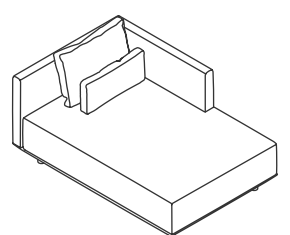

SH: 40 cm

Baron_Mdl_12090

W: 120 D: 90 H: 70 cm

SH: 40 cm

Baron

Corner Modules

Köşe Modül

* When ordering please note that: "left armrest" means that your left arm is on the left armrest when you are sitting.
"right armrest" means that your right arm is on the right armrest when you are sitting.
* Sipariş verirken lütfen şunlara dikkat edin: "Sol kolçak", otururken sol kolunuzun sol kolçakta olması anlamına gelir.
"Sağ kolçak", otururken sağ kolunuzun sağ kolçakta olması anlamına gelir.

Baron_Mdr_16090

W: 160 D: 90 H: 70 cm SH: 40 cm

Baron_Mdl_16090

W: 160 D: 90 H: 70 cm SH: 40 cm

Baron

Corner Modules

Köşe Modül

* When ordering please note that: "left armrest" means that your left arm is on the left armrest when you are sitting.
"right armrest" means that your right arm is on the right armrest when you are sitting.
* Sipariş verirken lütfen şunlara dikkat edin: "Sol kolçak", otururken sol kolunuzun sol kolçakta olması anlamına gelir.
"Sağ kolçak", otururken sağ kolunuzun sağ kolçakta olması anlamına gelir.

Baron_Mcr_16090

W: 160 D: 90 H: 70 cm SH: 40 cm

Baron_Mcl_16090

W: 160 D: 90 H: 70 cm SH: 40 cm

Baron_Mlr_100150

W: 100 D: 150 H: 70 cm SH: 40 cm

Baron_Mll_100150

W: 100 D: 150 H: 70 cm SH: 40 cm

Baron

Add-on Modules

Orta Modül

* When ordering please note that: "left armrest" means that your left arm is on the left armrest when you are sitting.
"right armrest" means that your right arm is on the right armrest when you are sitting.
* Sipariş verirken lütfen şunlara dikkat edin: "Sol kolçak", otururken sol kolunuzun sol kolçakta olması anlamına gelir.
"Sağ kolçak", otururken sağ kolunuzun sağ kolçakta olması anlamına gelir.