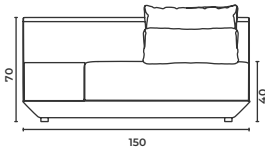

SH: 40 cm

Baron_Mdl_12090

W: 120 D: 90 H: 70 cm

SH: 40 cm

Baron

Corner Modules

Köşe Modül

* When ordering please note that: "left armrest" means that your left arm is on the left armrest when you are sitting.
"right armrest" means that your right arm is on the right armrest when you are sitting.
* Sipariş verirken lütfen şunlara dikkat edin: "Sol kolçak", otururken sol kolunuzun sol kolçakta olması anlamına gelir.
"Sağ kolçak", otururken sağ kolunuzun sağ kolçakta olması anlamına gelir.

Baron_Mdr_16090

W: 160 D: 90 H: 70 cm SH: 40 cm

Baron_Mdl_16090

W: 160 D: 90 H: 70 cm SH: 40 cm

Baron

Corner Modules

Köşe Modül

* When ordering please note that: "left armrest" means that your left arm is on the left armrest when you are sitting.
"right armrest" means that your right arm is on the right armrest when you are sitting.
* Sipariş verirken lütfen şunlara dikkat edin: "Sol kolçak", otururken sol kolunuzun sol kolçakta olması anlamına gelir.
"Sağ kolçak", otururken sağ kolunuzun sağ kolçakta olması anlamına gelir.

Baron_Mcr_16090

W: 160 D: 90 H: 70 cm SH: 40 cm

Baron_Mcl_16090

W: 160 D: 90 H: 70 cm SH: 40 cm

Baron_Mlr_100150

W: 100 D: 150 H: 70 cm SH: 40 cm

Baron_Mll_100150

W: 100 D: 150 H: 70 cm SH: 40 cm

Baron_Lin_9090

W: 90 D: 90 H: 70 cm SH: 40 cm

Baron_Lin_15090

W: 150 D: 90 H: 70 cm SH: 40 cm

Baron_Lir_15090

W: 150 D: 90 H: 70 cm SH: 40 cm

Baron_Lil_15090

W: 150 D: 90 H: 70 cm SH: 40 cm