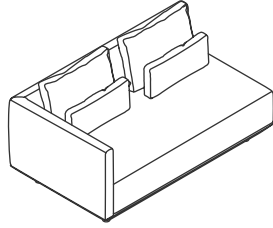

Baron_Mdr_10090

W: 100 D: 90 H: 70 cm

SH: 40 cm

Baron_Mdl_10090

W: 100 D: 90 H: 70 cm

SH: 40 cm

Baron_Mdr_12090

W: 120 D: 90 H: 70 cm

SH: 40 cm

Baron_Mdl_12090

W: 120 D: 90 H: 70 cm

SH: 40 cm

Baron

Corner Modules

Köşe Modül

* When ordering please note that: "left armrest" means that your left arm is on the left armrest when you are sitting.
"right armrest" means that your right arm is on the right armrest when you are sitting.
* Sipariş verirken lütfen şunlara dikkat edin: "Sol kolçak", otururken sol kolunuzun sol kolçakta olması anlamına gelir.
"Sağ kolçak", otururken sağ kolunuzun sağ kolçakta olması anlamına gelir.

Baron_Mdr_16090

W: 160 D: 90 H: 70 cm SH: 40 cm

Baron_Mdl_16090

W: 160 D: 90 H: 70 cm SH: 40 cm

Baron

Corner Modules

Köşe Modül

* When ordering please note that: "left armrest" means that your left arm is on the left armrest when you are sitting.
"right armrest" means that your right arm is on the right armrest when you are sitting.
* Sipariş verirken lütfen şunlara dikkat edin: "Sol kolçak", otururken sol kolunuzun sol kolçakta olması anlamına gelir.
"Sağ kolçak", otururken sağ kolunuzun sağ kolçakta olması anlamına gelir.