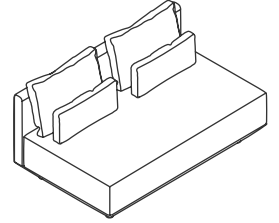

Baron_Mdr_16090

W: 160 D: 90 H: 70 cm SH: 40 cm

Baron_Mdl_16090

W: 160 D: 90 H: 70 cm SH: 40 cm

Baron

Corner Modules

Köşe Modül

* When ordering please note that: "left armrest" means that your left arm is on the left armrest when you are sitting.
"right armrest" means that your right arm is on the right armrest when you are sitting.
* Sipariş verirken lütfen şunlara dikkat edin: "Sol kolçak", otururken sol kolunuzun sol kolçakta olması anlamına gelir.
"Sağ kolçak", otururken sağ kolunuzun sağ kolçakta olması anlamına gelir.

Baron_Mcr_16090

W: 160 D: 90 H: 70 cm SH: 40 cm

Baron_Mcl_16090

W: 160 D: 90 H: 70 cm SH: 40 cm

Baron_Mlr_100150

W: 100 D: 150 H: 70 cm SH: 40 cm

Baron_Mll_100150

W: 100 D: 150 H: 70 cm SH: 40 cm

Baron

Add-on Modules

Orta Modül

* When ordering please note that: "left armrest" means that your left arm is on the left armrest when you are sitting.
"right armrest" means that your right arm is on the right armrest when you are sitting.
* Sipariş verirken lütfen şunlara dikkat edin: "Sol kolçak", otururken sol kolunuzun sol kolçakta olması anlamına gelir.
"Sağ kolçak", otururken sağ kolunuzun sağ kolçakta olması anlamına gelir.

Baron_Lin_9090

W: 90 D: 90 H: 70 cm SH: 40 cm

Baron_Lin_15090

W: 150 D: 90 H: 70 cm SH: 40 cm

Baron_Lir_15090

W: 150 D: 90 H: 70 cm SH: 40 cm

Baron_Lil_15090

W: 150 D: 90 H: 70 cm SH: 40 cm