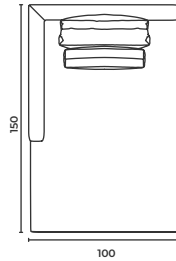

SH: 40 cm

Baron_Mdl_12090

W: 120 D: 90 H: 70 cm

SH: 40 cm

Baron

Corner Modules

Köşe Modül

* When ordering please note that: "left armrest" means that your left arm is on the left armrest when you are sitting.
"right armrest" means that your right arm is on the right armrest when you are sitting.
* Sipariş verirken lütfen şunlara dikkat edin: "Sol kolçak", otururken sol kolunuzun sol kolçakta olması anlamına gelir.
"Sağ kolçak", otururken sağ kolunuzun sağ kolçakta olması anlamına gelir.

Baron_Mdr_16090

W: 160 D: 90 H: 70 cm SH: 40 cm

Baron_Mdl_16090

W: 160 D: 90 H: 70 cm SH: 40 cm

Baron

Corner Modules

Köşe Modül

* When ordering please note that: "left armrest" means that your left arm is on the left armrest when you are sitting.
"right armrest" means that your right arm is on the right armrest when you are sitting.
* Sipariş verirken lütfen şunlara dikkat edin: "Sol kolçak", otururken sol kolunuzun sol kolçakta olması anlamına gelir.
"Sağ kolçak", otururken sağ kolunuzun sağ kolçakta olması anlamına gelir.

Baron_Mcr_16090

W: 160 D: 90 H: 70 cm SH: 40 cm

Baron_Mcl_16090

W: 160 D: 90 H: 70 cm SH: 40 cm

Baron_Mlr_100150

W: 100 D: 150 H: 70 cm SH: 40 cm

Baron_Mll_100150

W: 100 D: 150 H: 70 cm SH: 40 cm

Baron

Add-on Modules

Orta Modül

* When ordering please note that: "left armrest" means that your left arm is on the left armrest when you are sitting.
"right armrest" means that your right arm is on the right armrest when you are sitting.
* Sipariş verirken lütfen şunlara dikkat edin: "Sol kolçak", otururken sol kolunuzun sol kolçakta olması anlamına gelir.
"Sağ kolçak", otururken sağ kolunuzun sağ kolçakta olması anlamına gelir.