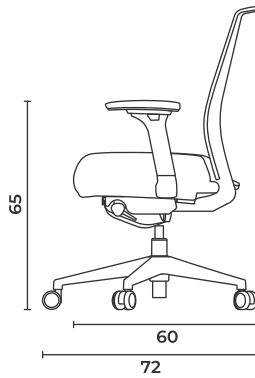

AXEL_MNG Black/Grey

W: 75 x D: 72 x H: 120-130 cm

SH: 42-52 cm AH: 65 cm

20,70 kg

70x33x63 cm

Axel

Executive Chair

Başlıklı Çalışma Sandalyesi

Seat Height Adjustment
Oturum Yükseklik Ayarı

Adjustment of 3D Armrest
Ayarlanabilir 3D Kolçak

Seat Depth Adjustment
Oturum Derinlik Ayarı

Adjustable Headrest & Lumbar Support
Ayarlanabilir Baş & Sırt Desteği

Multi-position Tilt Lock
Kademeli Pozisyon Kilidi

Axel

Task Chair

Çalışma Sandalyesi

Axel

Task Chair

Çalışma Sandalyesi

AXEL_OPR Black/Grey

W: 75 x D: 72 x H: 97-107 cm

SH: 42-52 cm AH: 65 cm

 19 kg

 70x33x63 cm

Axel

Task Chair

Çalışma Sandalyesi

Seat Height Adjustment
Oturum Yükseklik Ayarı