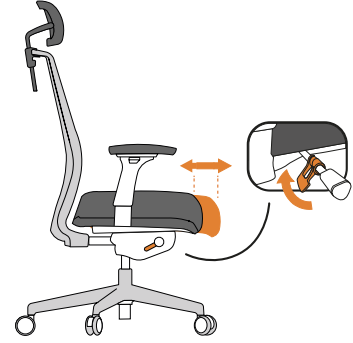

AXEL_MNG Black/Grey

W: 75 x D: 72 x H: 120-130 cm

SH: 42-52 cm AH: 65 cm

20,70 kg

70x33x63 cm

Axel

Executive Chair

Başlıklı Çalışma Sandalyesi

Seat Height Adjustment
Oturum Yükseklik Ayarı

Adjustment of 3D Armrest
Ayarlanabilir 3D Kolçak

Seat Depth Adjustment
Oturum Derinlik Ayarı

Adjustable Headrest & Lumbar Support
Ayarlanabilir Baş & Sırt Desteği