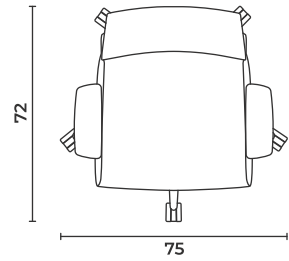

W: 75 x D: 72 x H: 97-107 cm

SH: 42-52 cm AH: 65 cm

 19 kg

 70x33x63 cm

Axel

Task Chair

Çalışma Sandalyesi

Seat Height Adjustment
Oturum Yükseklik Ayarı