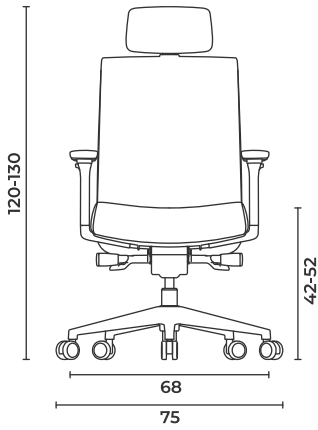

AXEL_MNG Black/Grey

W: 75 x D: 72 x H: 120-130 cm

SH: 42-52 cm AH: 65 cm

20,70 kg

70x33x63 cm

Axel

Executive Chair

Başlıklı Çalışma Sandalyesi

W: 75 x D: 72 x H: 97-107 cm

SH: 42-52 cm AH: 65 cm

 19 kg

 70x33x63 cm

Axel

Task Chair

Çalışma Sandalyesi

Seat Height Adjustment
Oturum Yükseklik Ayarı