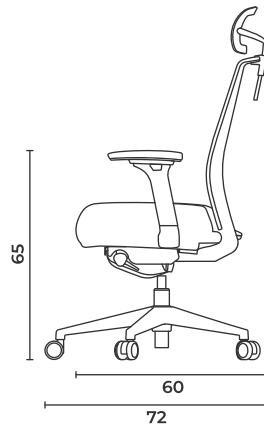

Ziyaret Ediniz >> tüm renk ve malzeme seçeneklerini görebilir, tüm çizim dosyalarına ve teknik dokümanlara erişebilirsiniz.

Axel

Executive Chair

Başlıklı Çalışma Sandalyesi

Axel

Executive Chair

Başlıklı Çalışma Sandalyesi

AXEL_MNG Black/Grey

W: 75 x D: 72 x H: 120-130 cm

SH: 42-52 cm AH: 65 cm

20,70 kg

70x33x63 cm

Axel

Executive Chair

Başlıklı Çalışma Sandalyesi

W: 75 x D: 72 x H: 97-107 cm

SH: 42-52 cm AH: 65 cm

 19 kg

 70x33x63 cm

Axel

Task Chair

Çalışma Sandalyesi

Seat Height Adjustment
Oturum Yükseklik Ayarı