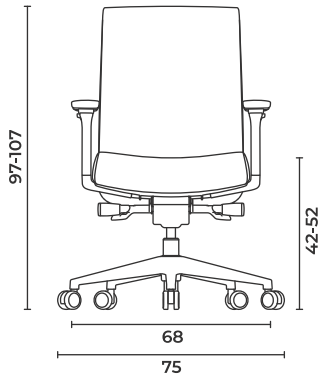

AXEL_MNG Black/Grey

W: 75 x D: 72 x H: 120-130 cm

SH: 42-52 cm AH: 65 cm

20,70 kg

70x33x63 cm

Axel

Executive Chair

Başlıklı Çalışma Sandalyesi

Seat Height Adjustment
Oturum Yükseklik Ayarı

Adjustment of 3D Armrest
Ayarlanabilir 3D Kolçak

Seat Depth Adjustment
Oturum Derinlik Ayarı

Adjustable Headrest & Lumbar Support
Ayarlanabilir Baş & Sırt Desteği

Multi-position Tilt Lock
Kademeli Pozisyon Kilidi

Axel

Task Chair

Çalışma Sandalyesi

Axel

Task Chair

Çalışma Sandalyesi

AXEL_OPR Black/Grey

W: 75 x D: 72 x H: 97-107 cm

SH: 42-52 cm AH: 65 cm

 19 kg

 70x33x63 cm

Axel

Task Chair

Çalışma Sandalyesi

Seat Height Adjustment
Oturum Yükseklik Ayarı