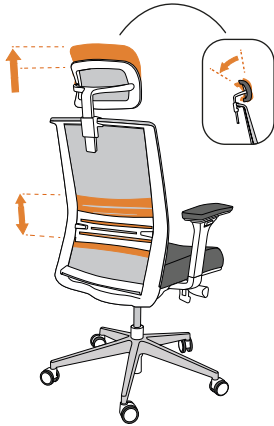

AXEL_MNG Black/Grey

W: 75 x D: 72 x H: 120-130 cm

SH: 42-52 cm AH: 65 cm

20,70 kg

70x33x63 cm

Axel

Executive Chair

Başlıklı Çalışma Sandalyesi

Seat Height Adjustment
Oturum Yükseklik Ayarı

Adjustment of 3D Armrest
Ayarlanabilir 3D Kolçak

Seat Depth Adjustment
Oturum Derinlik Ayarı

Adjustable Headrest & Lumbar Support
Ayarlanabilir Baş & Sırt Desteği

Multi-position Tilt Lock
Kademeli Pozisyon Kilidi

Axel

Task Chair

Çalışma Sandalyesi

Axel

Task Chair

Çalışma Sandalyesi

AXEL_OPR Black/Grey