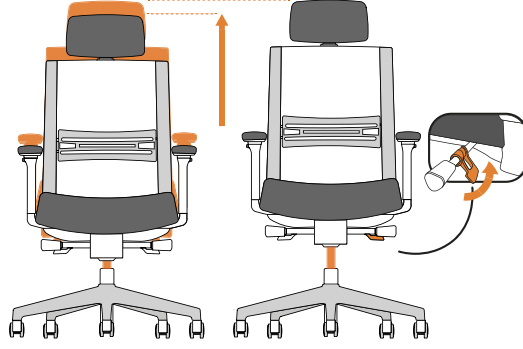

AXEL_MNG Black/Grey

W: 75 x D: 72 x H: 120-130 cm

SH: 42-52 cm AH: 65 cm

20,70 kg

70x33x63 cm

Axel

Executive Chair

Başlıklı Çalışma Sandalyesi

Seat Height Adjustment
Oturum Yükseklik Ayarı

Adjustment of 3D Armrest
Ayarlanabilir 3D Kolçak

Seat Depth Adjustment
Oturum Derinlik Ayarı

Adjustable Headrest & Lumbar Support
Ayarlanabilir Baş & Sırt Desteği