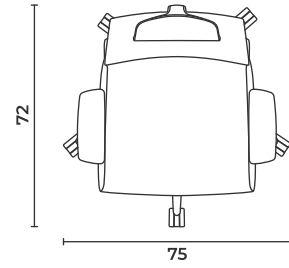

AXEL_MNG Black/Grey

W: 75 x D: 72 x H: 120-130 cm

SH: 42-52 cm AH: 65 cm

20,70 kg

70x33x63 cm

Axel

Executive Chair

Başlıklı Çalışma Sandalyesi