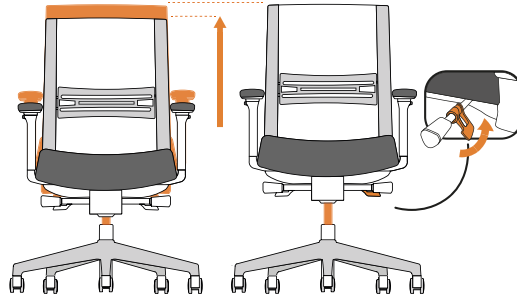

W: 75 x D: 72 x H: 97-107 cm

SH: 42-52 cm AH: 65 cm

 19 kg

 70x33x63 cm

Axel

Task Chair

Çalışma Sandalyesi

Seat Height Adjustment
Oturum Yükseklik Ayarı

Adjustment of 3D Armrest
Ayarlanabilir 3D Kolçak

Seat Depth Adjustment
Oturum Derinlik Ayarı

Adjustable Lumbar Support
Ayarlanabilir Sırt Desteği

Multi-position Tilt Lock
Kademeli Pozisyon Kilitli

Axel

By Marwood Design Team