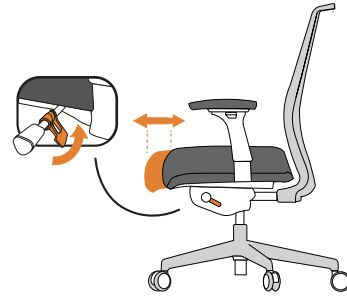

W: 75 x D: 72 x H: 97-107 cm

SH: 42-52 cm AH: 65 cm

 19 kg

 70x33x63 cm

Axel

Task Chair

Çalışma Sandalyesi

Seat Height Adjustment
Oturum Yükseklik Ayarı

Adjustment of 3D Armrest
Ayarlanabilir 3D Kolçak

Seat Depth Adjustment
Oturum Derinlik Ayarı

Adjustable Lumbar Support
Ayarlanabilir Sırt Desteği

Multi-position Tilt Lock
Kademeli Pozisyon Kilitli

Axel

By Marwood Design Team