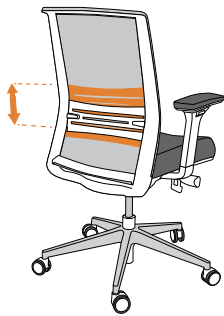

Multi-position Tilt Lock
Kademeli Pozisyon Kilidi

Axel

Task Chair

Çalışma Sandalyesi

Axel

Task Chair

Çalışma Sandalyesi

AXEL_OPR Black/Grey

W: 75 x D: 72 x H: 97-107 cm

SH: 42-52 cm AH: 65 cm

 19 kg

 70x33x63 cm

Axel

Task Chair

Çalışma Sandalyesi

Seat Height Adjustment
Oturum Yükseklik Ayarı

Adjustment of 3D Armrest
Ayarlanabilir 3D Kolçak

Seat Depth Adjustment
Oturum Derinlik Ayarı

Adjustable Lumbar Support
Ayarlanabilir Sırt Desteği

Multi-position Tilt Lock
Kademeli Pozisyon Kilitli

Axel

By Marwood Design Team