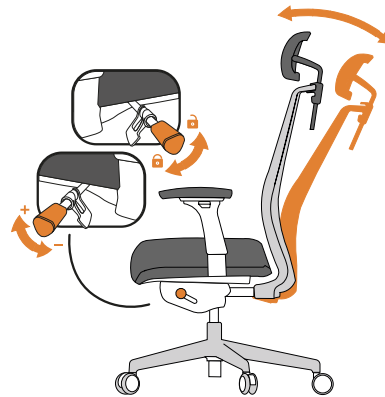

AXEL_MNG Black/Grey

W: 75 x D: 72 x H: 120-130 cm

SH: 42-52 cm AH: 65 cm

20,70 kg

70x33x63 cm

Axel

Executive Chair

Başlıklı Çalışma Sandalyesi

Seat Height Adjustment
Oturum Yükseklik Ayarı

Adjustment of 3D Armrest
Ayarlanabilir 3D Kolçak

Seat Depth Adjustment
Oturum Derinlik Ayarı

Adjustable Headrest & Lumbar Support
Ayarlanabilir Baş & Sırt Desteği

Multi-position Tilt Lock
Kademeli Pozisyon Kilidi

Axel

Task Chair

Çalışma Sandalyesi

Axel

Task Chair

Çalışma Sandalyesi

AXEL_OPR Black/Grey