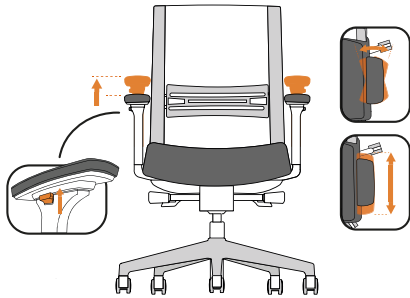

W: 75 x D: 72 x H: 97-107 cm

SH: 42-52 cm AH: 65 cm

 19 kg

 70x33x63 cm

Axel

Task Chair

Çalışma Sandalyesi

Seat Height Adjustment
Oturum Yükseklik Ayarı

Adjustment of 3D Armrest
Ayarlanabilir 3D Kolçak

Seat Depth Adjustment
Oturum Derinlik Ayarı

Adjustable Lumbar Support
Ayarlanabilir Sırt Desteği

Multi-position Tilt Lock
Kademeli Pozisyon Kilitli

Axel

By Marwood Design Team