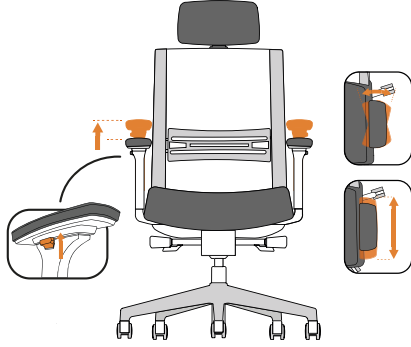

AXEL_MNG Black/Grey

W: 75 x D: 72 x H: 120-130 cm

SH: 42-52 cm AH: 65 cm

20,70 kg

70x33x63 cm

Axel

Executive Chair

Başlıklı Çalışma Sandalyesi

Seat Height Adjustment
Oturum Yükseklik Ayarı

Adjustment of 3D Armrest
Ayarlanabilir 3D Kolçak

Seat Depth Adjustment
Oturum Derinlik Ayarı

Adjustable Headrest & Lumbar Support
Ayarlanabilir Baş & Sırt Desteği