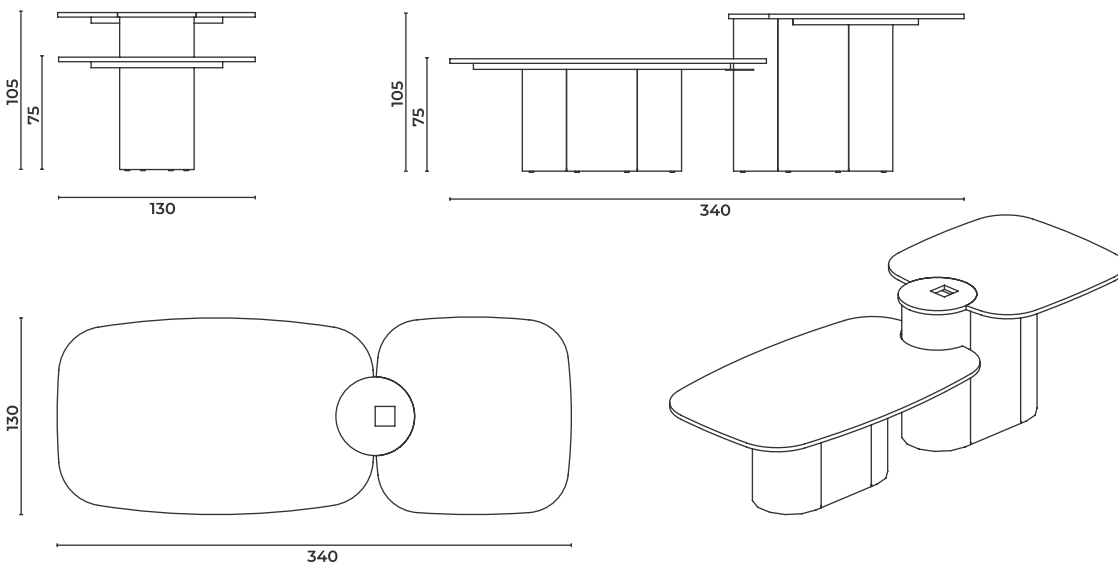

Actor

Meeting Table

Toplantı Masası

Actor_M_24090H75H105

W: 90 L: 240 H: 105 cm

Actor_340130H75H105

W: 130 L: 340 H: 105 cm

Quality Certificates