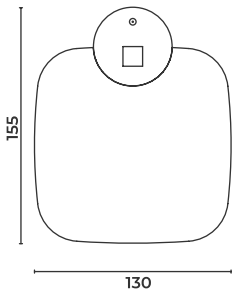

Ziyaret Ediniz >> tüm renk ve malzeme seçeneklerini görebilir, tüm çizim dosyalarına ve teknik dokümanlara erişebilirsiniz.

Actor

Meeting Table

Toplantı Masası

Actor_M_155130H75

W: 130 L: 155 H: 75 cm

Actor_M_155130H105

W: 130 L: 155 H: 105 cm

Actor

Meeting Table

Toplantı Masası

Actor_M_155130H75_WTV

W: 130 L: 155 H: 75 cm

Actor_M_155130H105_WTV

W: 130 L: 155 H: 105 cm