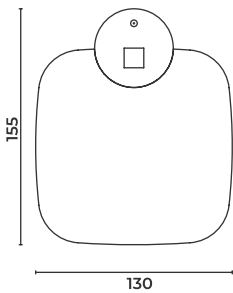

Ziyaret Ediniz >> tüm renk ve malzeme seçeneklerini görebilir, tüm çizim dosyalarına ve teknik dokümanlara erişebilirsiniz.

Actor

Meeting Table

Toplantı Masası

Actor_M_155130H75

W: 130 L: 155 H: 75 cm

Actor_M_155130H105

W: 130 L: 155 H: 105 cm

Actor

Meeting Table

Toplantı Masası

Actor_M_155130H75_WTV

W: 130 L: 155 H: 75 cm

Actor_M_155130H105_WTV

W: 130 L: 155 H: 105 cm

Actor

Meeting Table

Toplantı Masası

Actor_M_24090H75H105

W: 90 L: 240 H: 105 cm

Actor_340130H75H105

W: 130 L: 340 H: 105 cm

Quality Certificates