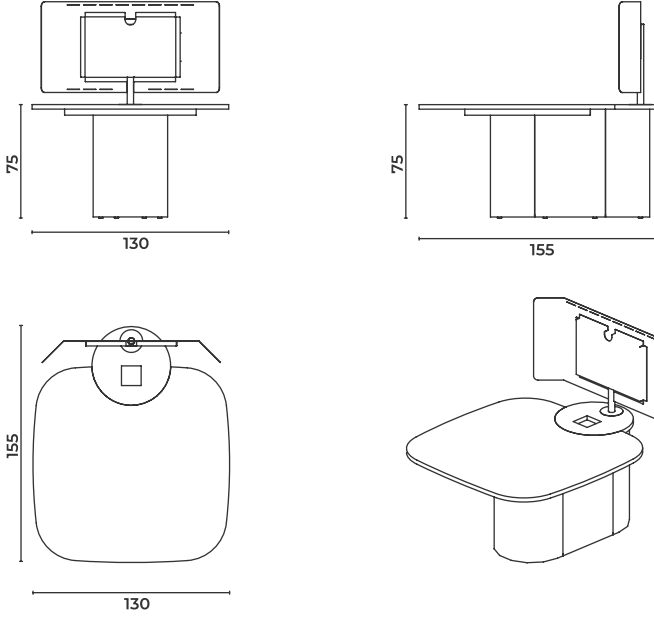

Actor

Meeting Table

Toplantı Masası

Actor_M_155130H75_WTV