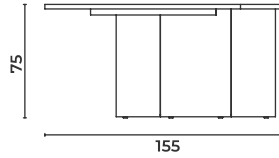

Actor

Meeting Table

Toplantı Masası

Actor_M_155130H75