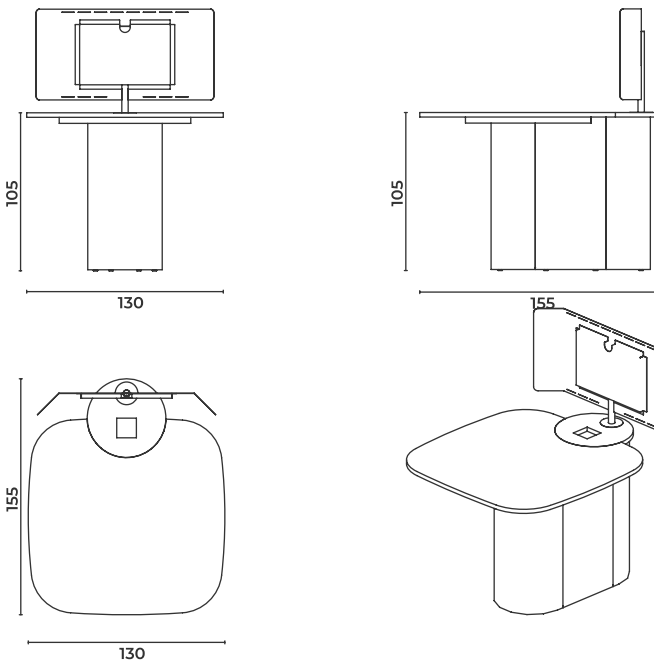

W: 130 L: 155 H: 105 cm

Actor

Meeting Table

Toplantı Masası

Actor_M_155130H75_WTV

W: 130 L: 155 H: 75 cm

Actor_M_155130H105_WTV

W: 130 L: 155 H: 105 cm