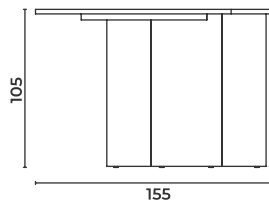

Ziyaret Ediniz >> tüm renk ve malzeme seçeneklerini görebilir, tüm çizim dosyalarına ve teknik dokümanlara erişebilirsiniz.

Actor

Meeting Table

Toplantı Masası

Actor_M_155130H75

W: 130 L: 155 H: 75 cm

Actor_M_155130H105

W: 130 L: 155 H: 105 cm

Actor

Meeting Table

Toplantı Masası

Actor_M_155130H75_WTV

W: 130 L: 155 H: 75 cm

Actor_M_155130H105_WTV

W: 130 L: 155 H: 105 cm