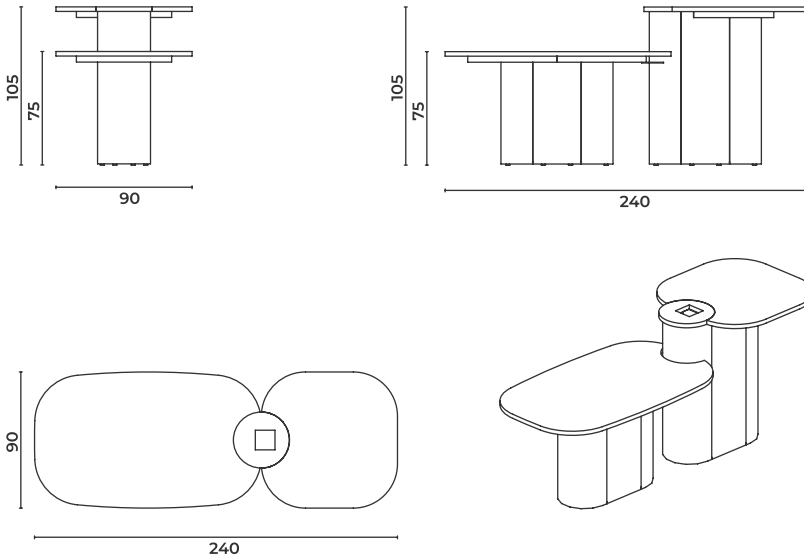

Actor

Meeting Table

Toplantı Masası

Actor_M_24090H75H105

W: 90 L: 240 H: 105 cm

Actor_340130H75H105