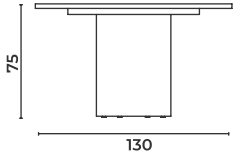

Actor

Meeting Table

Toplantı Masası

Actor_M_155130H75