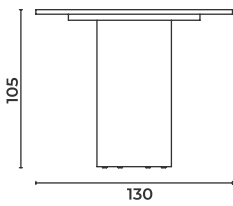

Ziyaret Ediniz >> tüm renk ve malzeme seçeneklerini görebilir, tüm çizim dosyalarına ve teknik dokümanlara erişebilirsiniz.

Actor

Meeting Table

Toplantı Masası

Actor_M_155130H75

W: 130 L: 155 H: 75 cm

Actor_M_155130H105

W: 130 L: 155 H: 105 cm

Actor

Meeting Table

Toplantı Masası

Actor_M_155130H75_WTV

W: 130 L: 155 H: 75 cm

Actor_M_155130H105_WTV

W: 130 L: 155 H: 105 cm