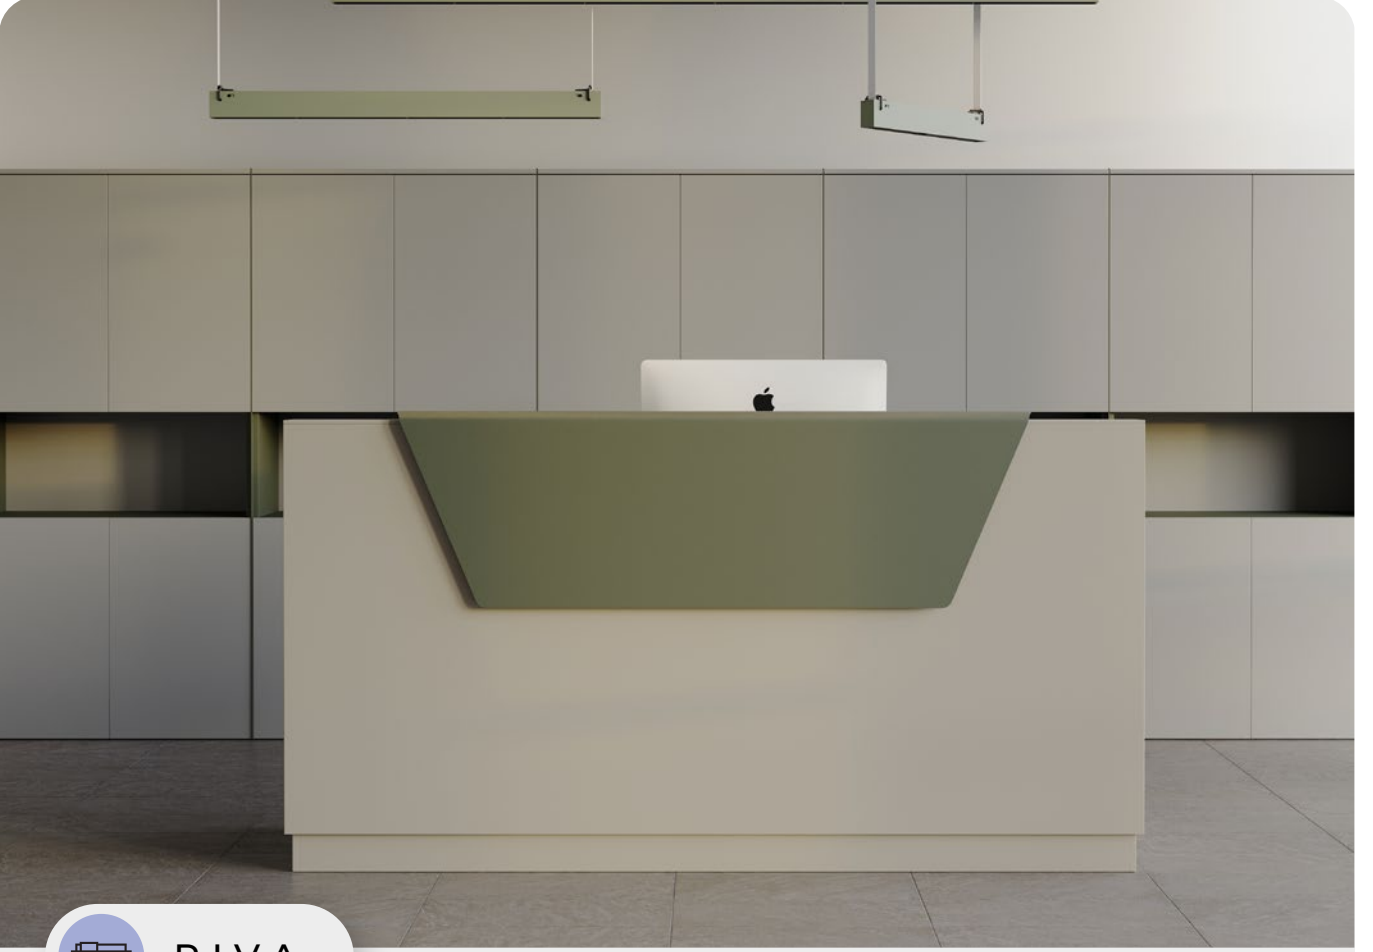

RIVA

Riva, özgün ön panel detayıyla modern karşılama alanlarına karakter katar. Minimal formu, sade renk seçenekleriyle zarif bir bütünlük sunar.

Melamin kaplı yüzeyi dayanıklılık sağlarken, dikkat çekici ön panel tasarımı mekâna güçlü bir odak noktası kazandırır.

Riva, estetik ve işlevselliği bir araya getiren şık bir karşılama çözümdür.