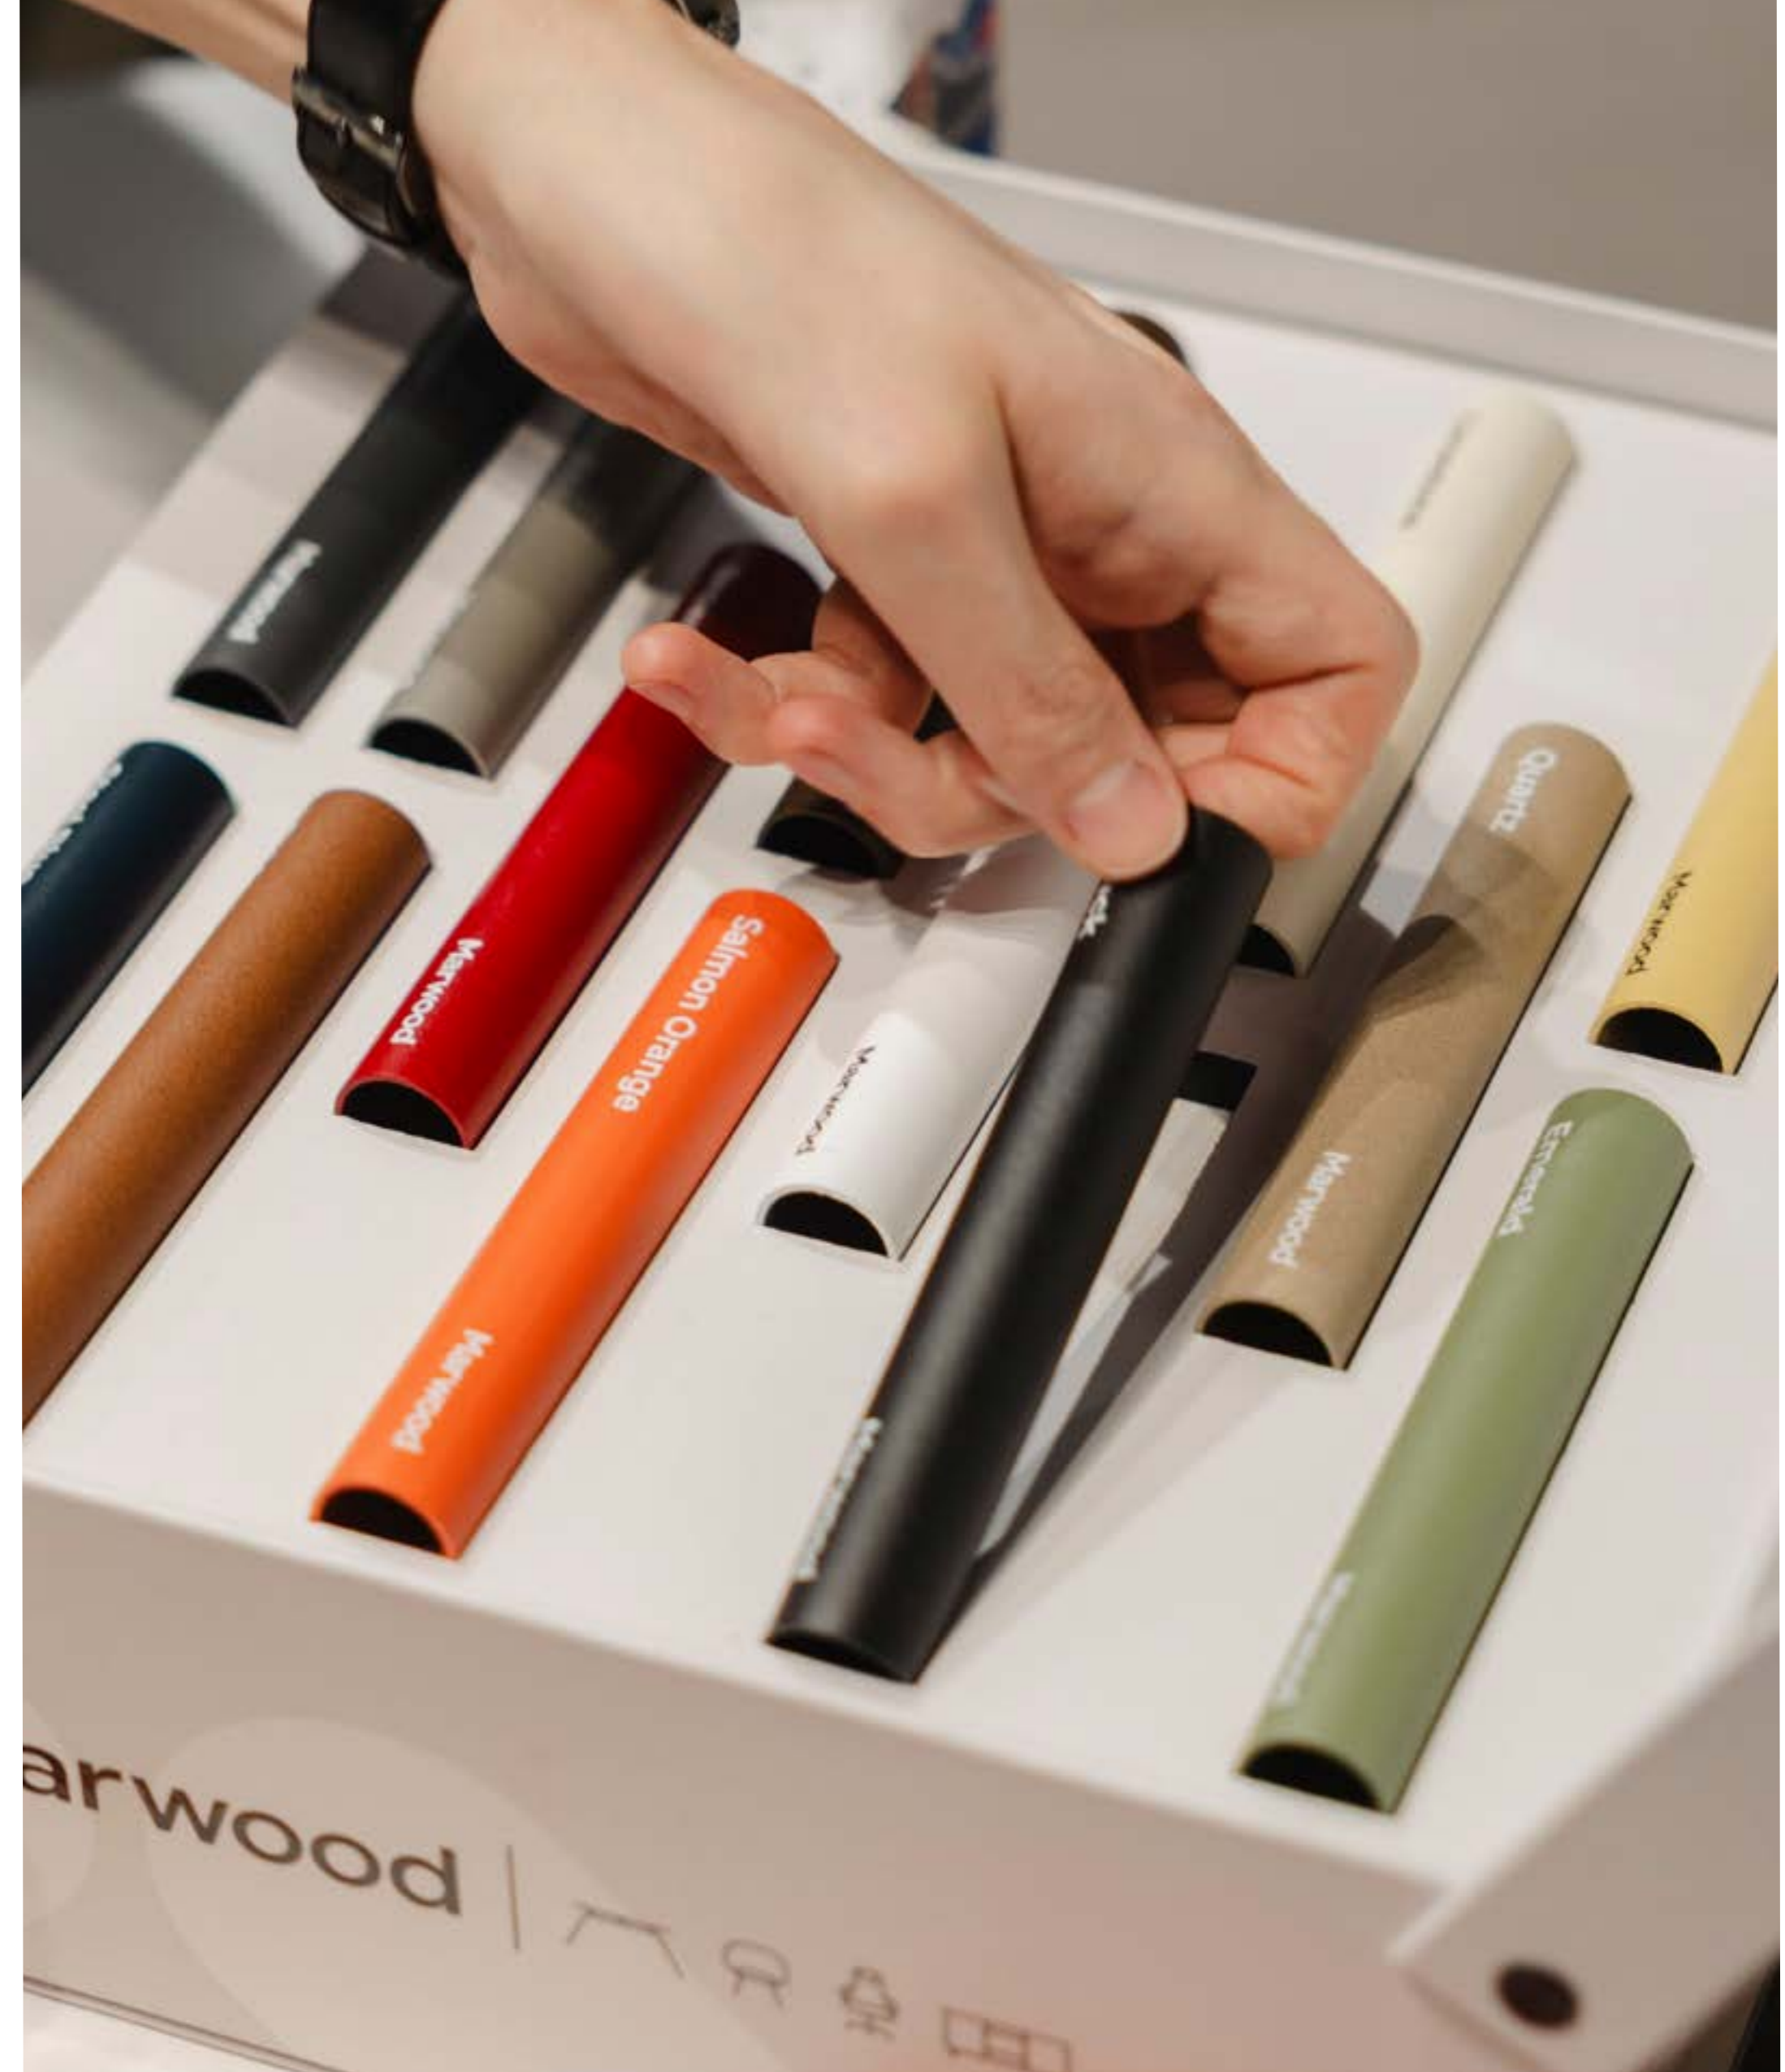

Renk & Malzeme Seçkisi

Malzeme seçkimizi 5 düz 5 dokulu ahşap tonları, 13 metal rengi ve 15 farklı kumaş kartelamızla kusursuz bir uyum yakalayacak şekilde tasarladık. Tasarımcılara farklı konseptlerde çok çeşitli doku ve renk kombinasyonları yaratma özgürlüğü sunuyoruz.

Her malzeme, bir tasarım kararıdır. Titizlikle derlediğimiz ahşap, metal ve kumaş seçeneklerimiz; hem estetik tutarlılığı hem de uzun ömürlü kullanımı ön planda tutar. Metal renklerimiz Gaziantep'in köklü kültüründen ve kendine özgü renk dünyasından ilham aldık; ahşap, kumaş ve metal seçeneklerimizi birbiriyle uyumlu olacak şekilde özenle belirledik.

Malzemeler
için tıklayınız